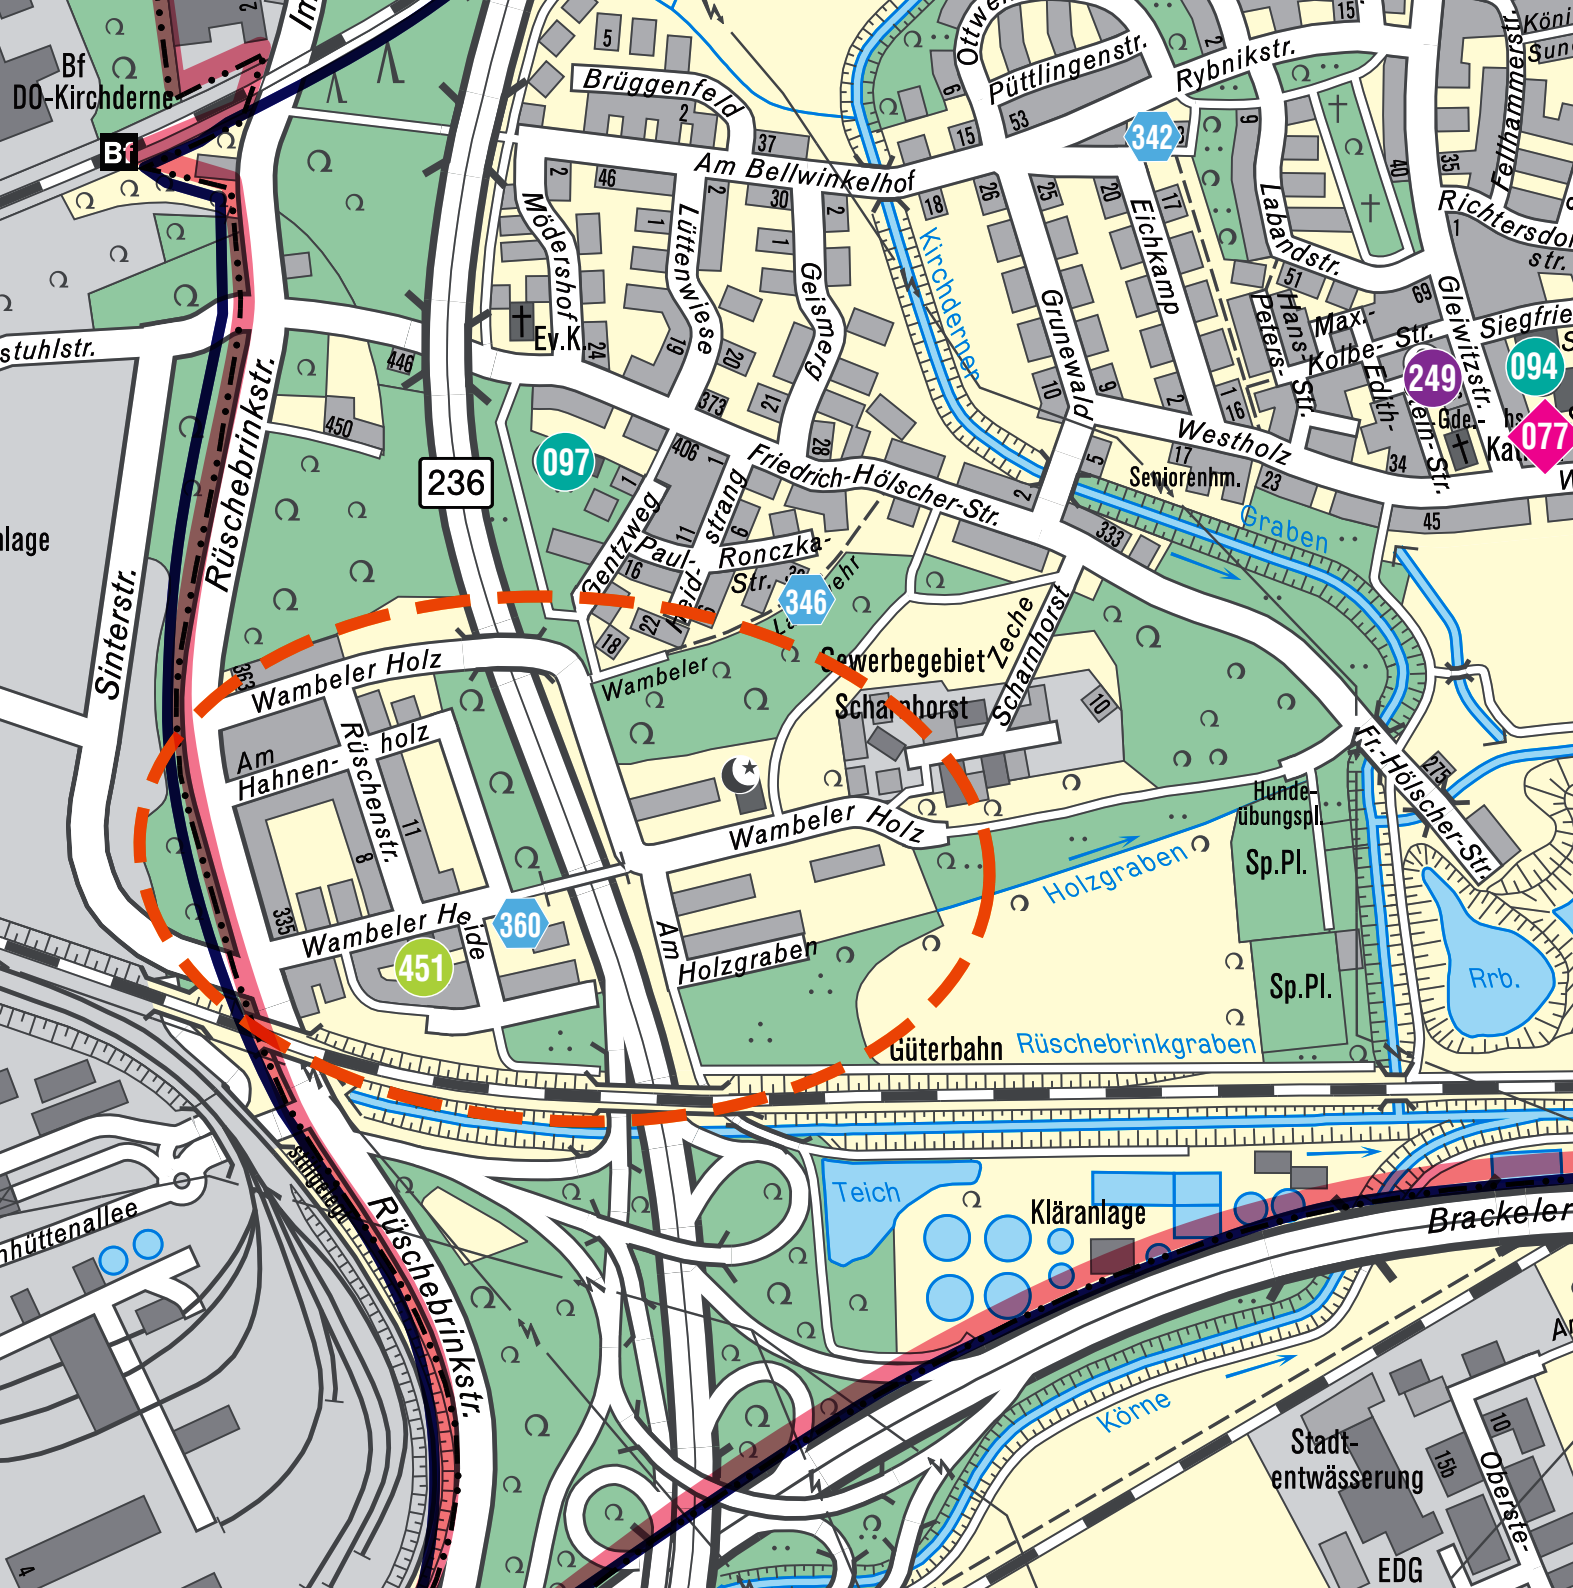

# Aktionsquartier Wambeler Heide

## Tageseinrichtungen Stand: 05/2020

- Städt. Tageseinrichtungen (TEK)
  - Katholische Tageseinrichtungen
  - Elterninitiativen
- |     |  |
|-----|--|
| 094 | Siegfried-Drupp-Str. 3                               |
| 097 | Friedrich-Hölscher-Str. 432                          |
| 249 | St. Immaculata,<br>Gleiwitzstr. 16                   |
| 451 | Elternselbsthilfe DO-Nord e.V.,<br>Wambeler Heide 33 |

## Spielplätze Stand: 02/2020

- ◆ Städt. Spielplätze
- |     |                           |
|-----|---------------------------|
| 342 | Eichkamp                  |
| 346 | Friedrich Hölscher Straße |
| 360 | Wambeler Heide            |

## Grenzen

- Grenze des Stadtbezirkes
- Grenze des Aktionsraums
- Aktionsquartier