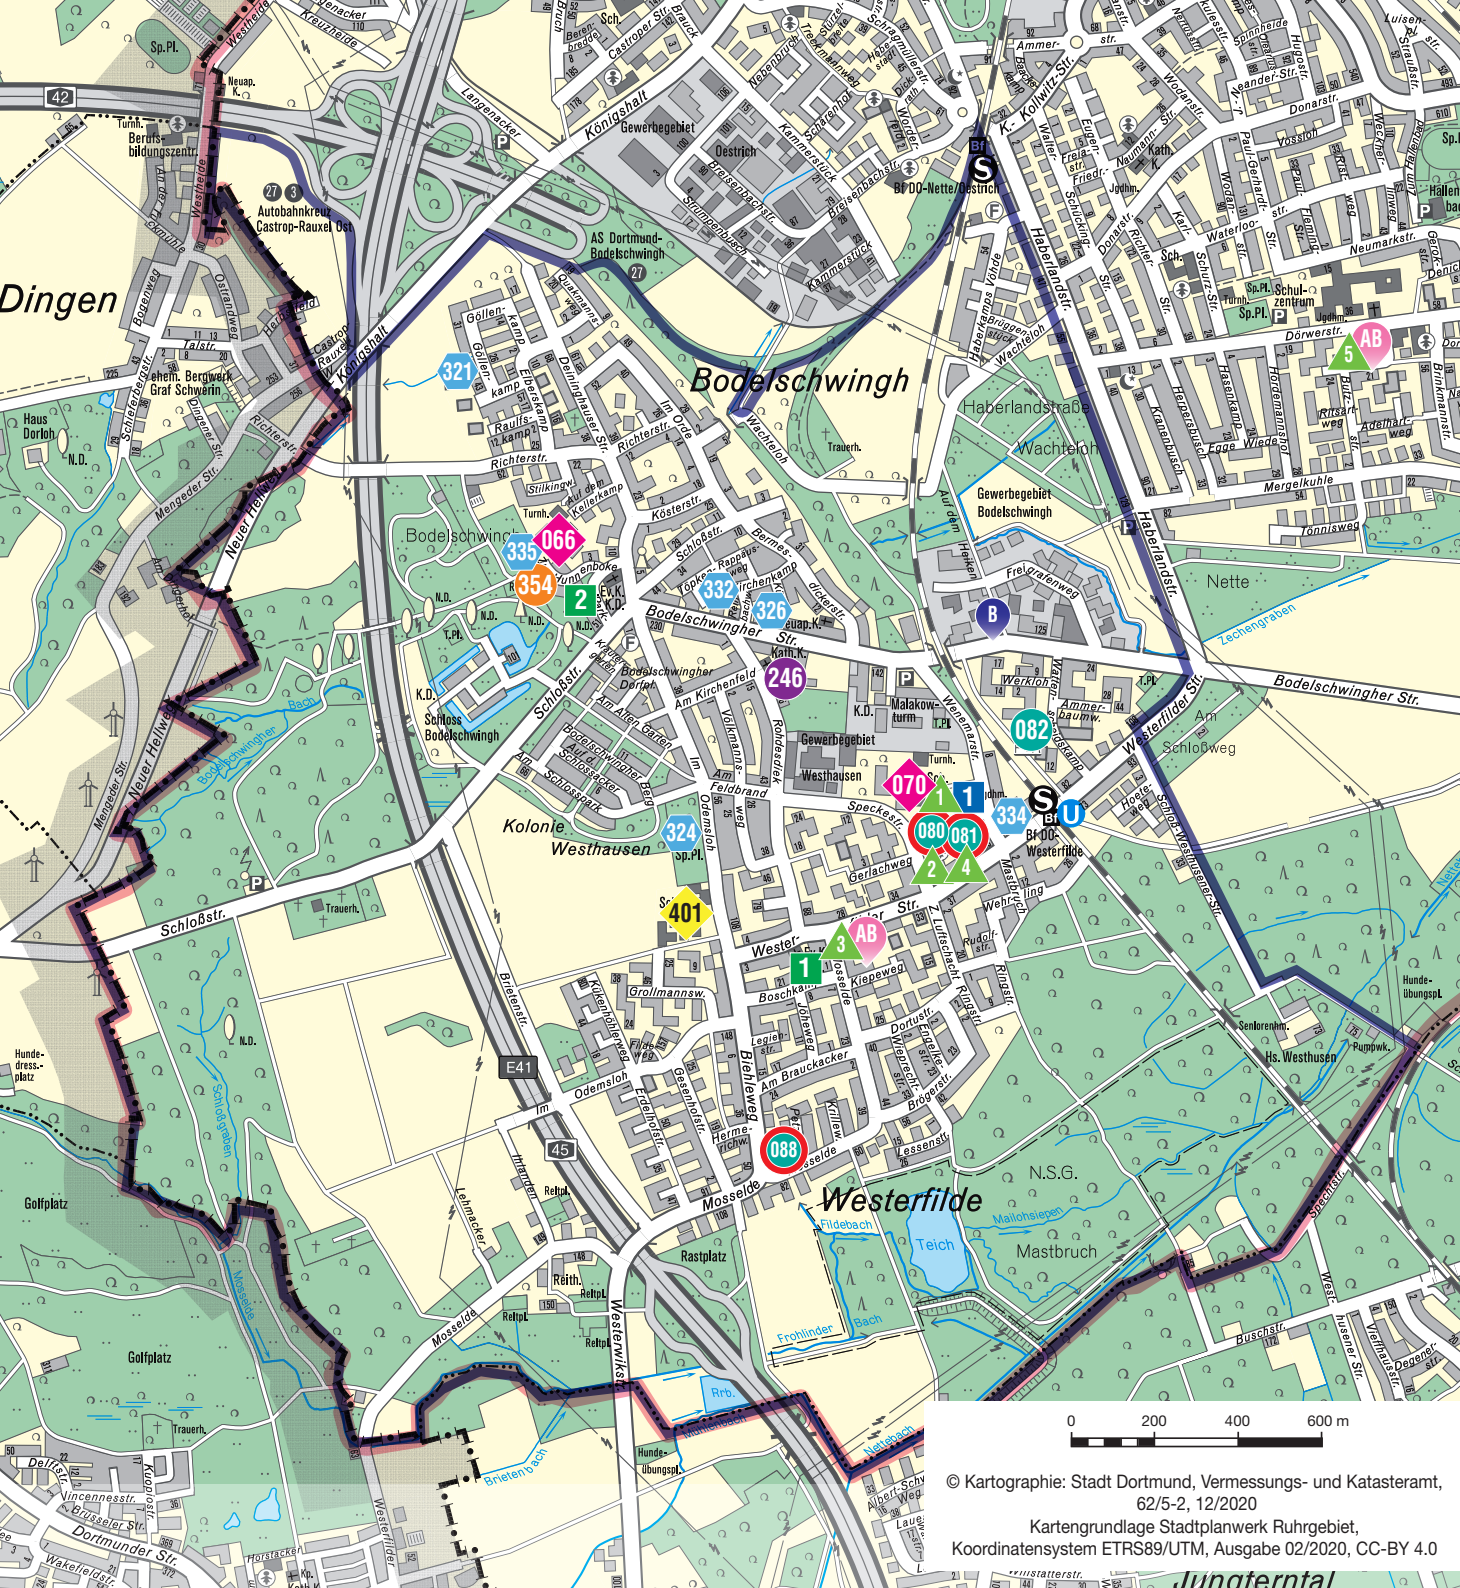

Aktionsraum Bodelschwingh/Westerfile

Tageseinrichtungen Stand: 05/2020

- | | | | |
|-----|----------------------------------|---|---------------------------------|
| 080 | Speckestr. 17 F | ● | Städt. Tageseinrichtungen (TEK) |
| 081 | Speckestr. 15 F | ● | Katholische Tageseinrichtungen |
| 082 | Wattenscheidskamp 12-15 | ● | Evangelische Tageseinrichtungen |
| 888 | Biehleweg 29 F | ○ | Familienzentren F |
| 246 | Mariä Heimsuchung, Rohdesdiek 12 | | |
| 354 | Bodelschwingh, Zur Hunnenboke 4 | | |

Jugendfreizeiteinrichtungen und Spielplätze Stand: 02/2020

- | | | | |
|--------------------------------------|---|-------------------------------------|--|
| ■ | in kommunaler Trägerschaft | ◆ | Städt. Spielplätze |
| ■ | in freier Trägerschaft | | |
| 321 | Göllenkamp | 321 | Göllenkamp |
| 324 | Im Odemslöh | 324 | Im Odemslöh |
| 326 | Reinbachweg /
Bodelschwinger Straße | 326 | Reinbachweg /
Bodelschwinger Straße |
| 1 | JFS Westerfile KESS, Wenemarstr. 15 | 332 | Töpkenweg |
| 1 | Jugendkeller Westerfile,
Westerfilder Str. 11a | 334 | Wenemarstraße |
| 2 | Kleine offene Tür Bodelschwingh,
Parkstr. 9 | 335 | Zur Hunnenboke |

Schulen Stand: 09/2019

- | | | | | |
|--|-----|---|--|-----------------------|
| ◆ | 066 | Bodelschwingh-GS,
Auf dem Kellerkamp 11 | ◆ | Grundschule (GS) |
| ◆ | 070 | Westhausen-GS, Wenemarstr. 11-13 | ◆ | Sekundarschule (SekS) |
| | 401 | Reinoldi-Sekundarschule,
Im Odemslöh 107 (wird ab 08/2021
zur Gesamtschule) | | |

Grenzen

- Grenze des Stadtbezirkes
- Grenze des Aktionsraums

© Kartographie: Stadt Dortmund, Vermessungs- und Katasteramt,
62/5-2, 12/2020
Kartengrundlage Stadtplanwerk Ruhrgebiet,
Koordinatensystem ETRS89/UTM, Ausgabe 02/2020, CC-BY 4.0