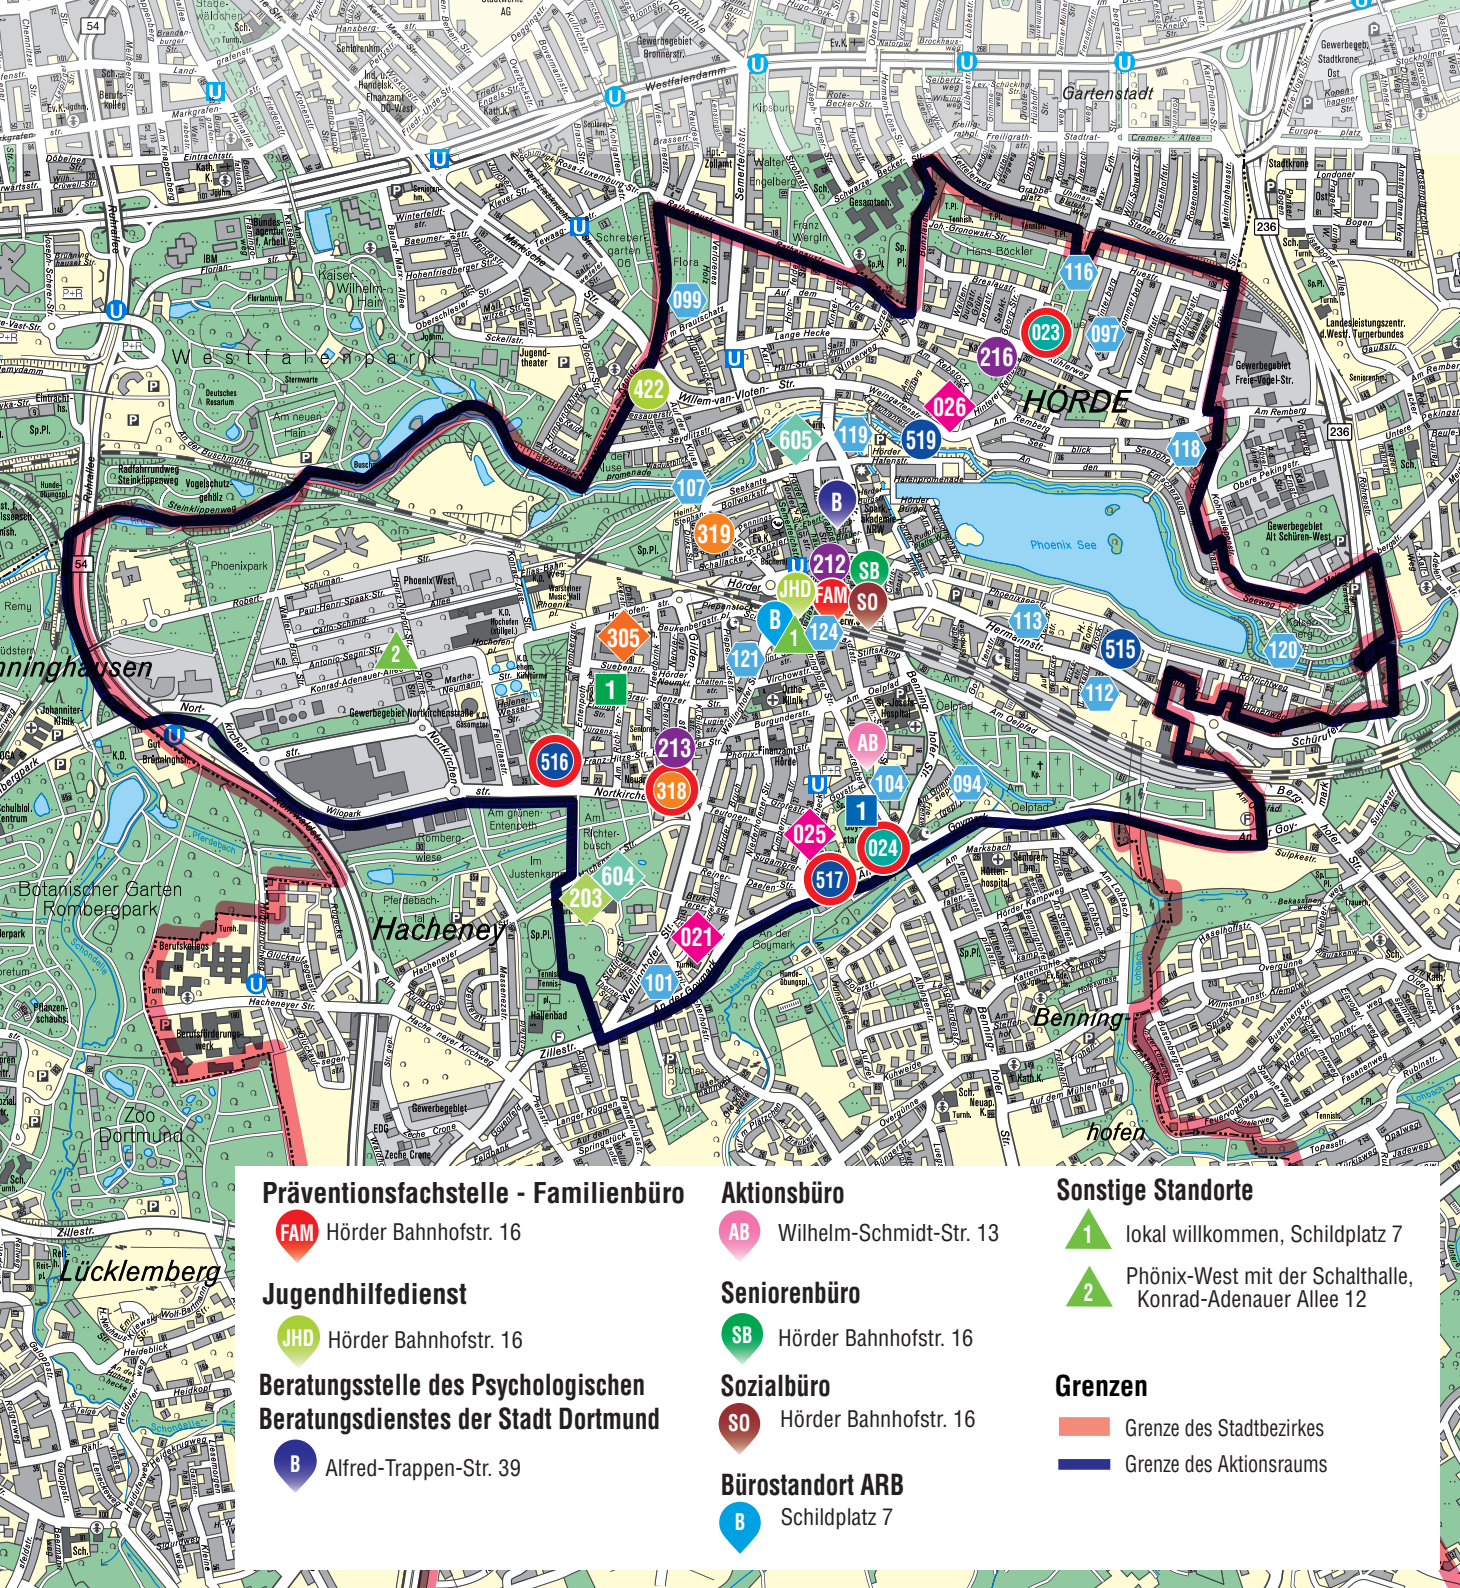

## Tageseinrichtungen

Stand: 05/2020

- |  |  |
|--|--|
| <ul style="list-style-type: none"> <li>023 Steinkühlerweg 74 <b>F</b></li> <li>024 Clarenberg 35-37 <b>F</b></li> <li>212 St. Clara, Schultenstr. 3</li> <li>213 Herz Jesu, Ermelinghofer Str. 23</li> <li>216 St. Georg, Steinkühlerweg 215</li> <li>318 Zum Guten Hirten, Nortkirchenstr. 5 <b>F</b></li> <li>319 Elias-Kindergarten, Aidinghofer Str. 19</li> <li>422 Löwenzahn e.V., Willem-van-Floten-Str. 7a</li> <li>515 AWO TEK Phoenixsee, Phoenixseestr. 25</li> <li>516 AWO TEK Nortkirchenstr., Nortkirchenstr. 33 <b>F</b></li> </ul> | <ul style="list-style-type: none"> <li>● Städt. Tageseinrichtungen (TEK)</li> <li>● Katholische Tageseinrichtungen</li> <li>● Evangelische Tageseinrichtungen</li> <li>● Elterninitiativen</li> <li>● Sonstige Tageseinrichtungen</li> <li>○ Familienzentren <b>F</b></li> </ul> |
|--|--|
- 
- |  |
|--|
| <ul style="list-style-type: none"> <li>517 AWO-Kiga Hörde, Am Bruchheck 71 <b>F</b></li> <li>519 Caritas V TEK Phoenix-See, Weingartenstr. 50</li> </ul> |
|--|

## Schulen

Stand: 09/2019

- |  |  |
|--|--|
| <ul style="list-style-type: none"> <li>021 Brücherhof-GS, Ziegelhüttenstr. 11</li> <li>025 Stift-GS, Am Bruchheck 47</li> <li>026 Weingartenschule am See, Weingartenstr. 49</li> <li>203 Konrad von der Mark Schule, Stettiner Str. 10</li> <li>305 Marie-Reinders-RS, Hochhofenstr. 38</li> <li>604 Goethe-Gym, Stettiner Str. 12</li> <li>605 Phoenix-Gym, Seekante 12</li> </ul> | <ul style="list-style-type: none"> <li>◆ Grundschule (GS)</li> <li>◆ Hauptschule (HS)</li> <li>◆ Realschule (RS)</li> <li>◆ Gymnasium (Gym)</li> </ul> |
|--|--|

### Grenzen

- Grenze des Stadtbezirkes
- Grenze des Aktionsraums