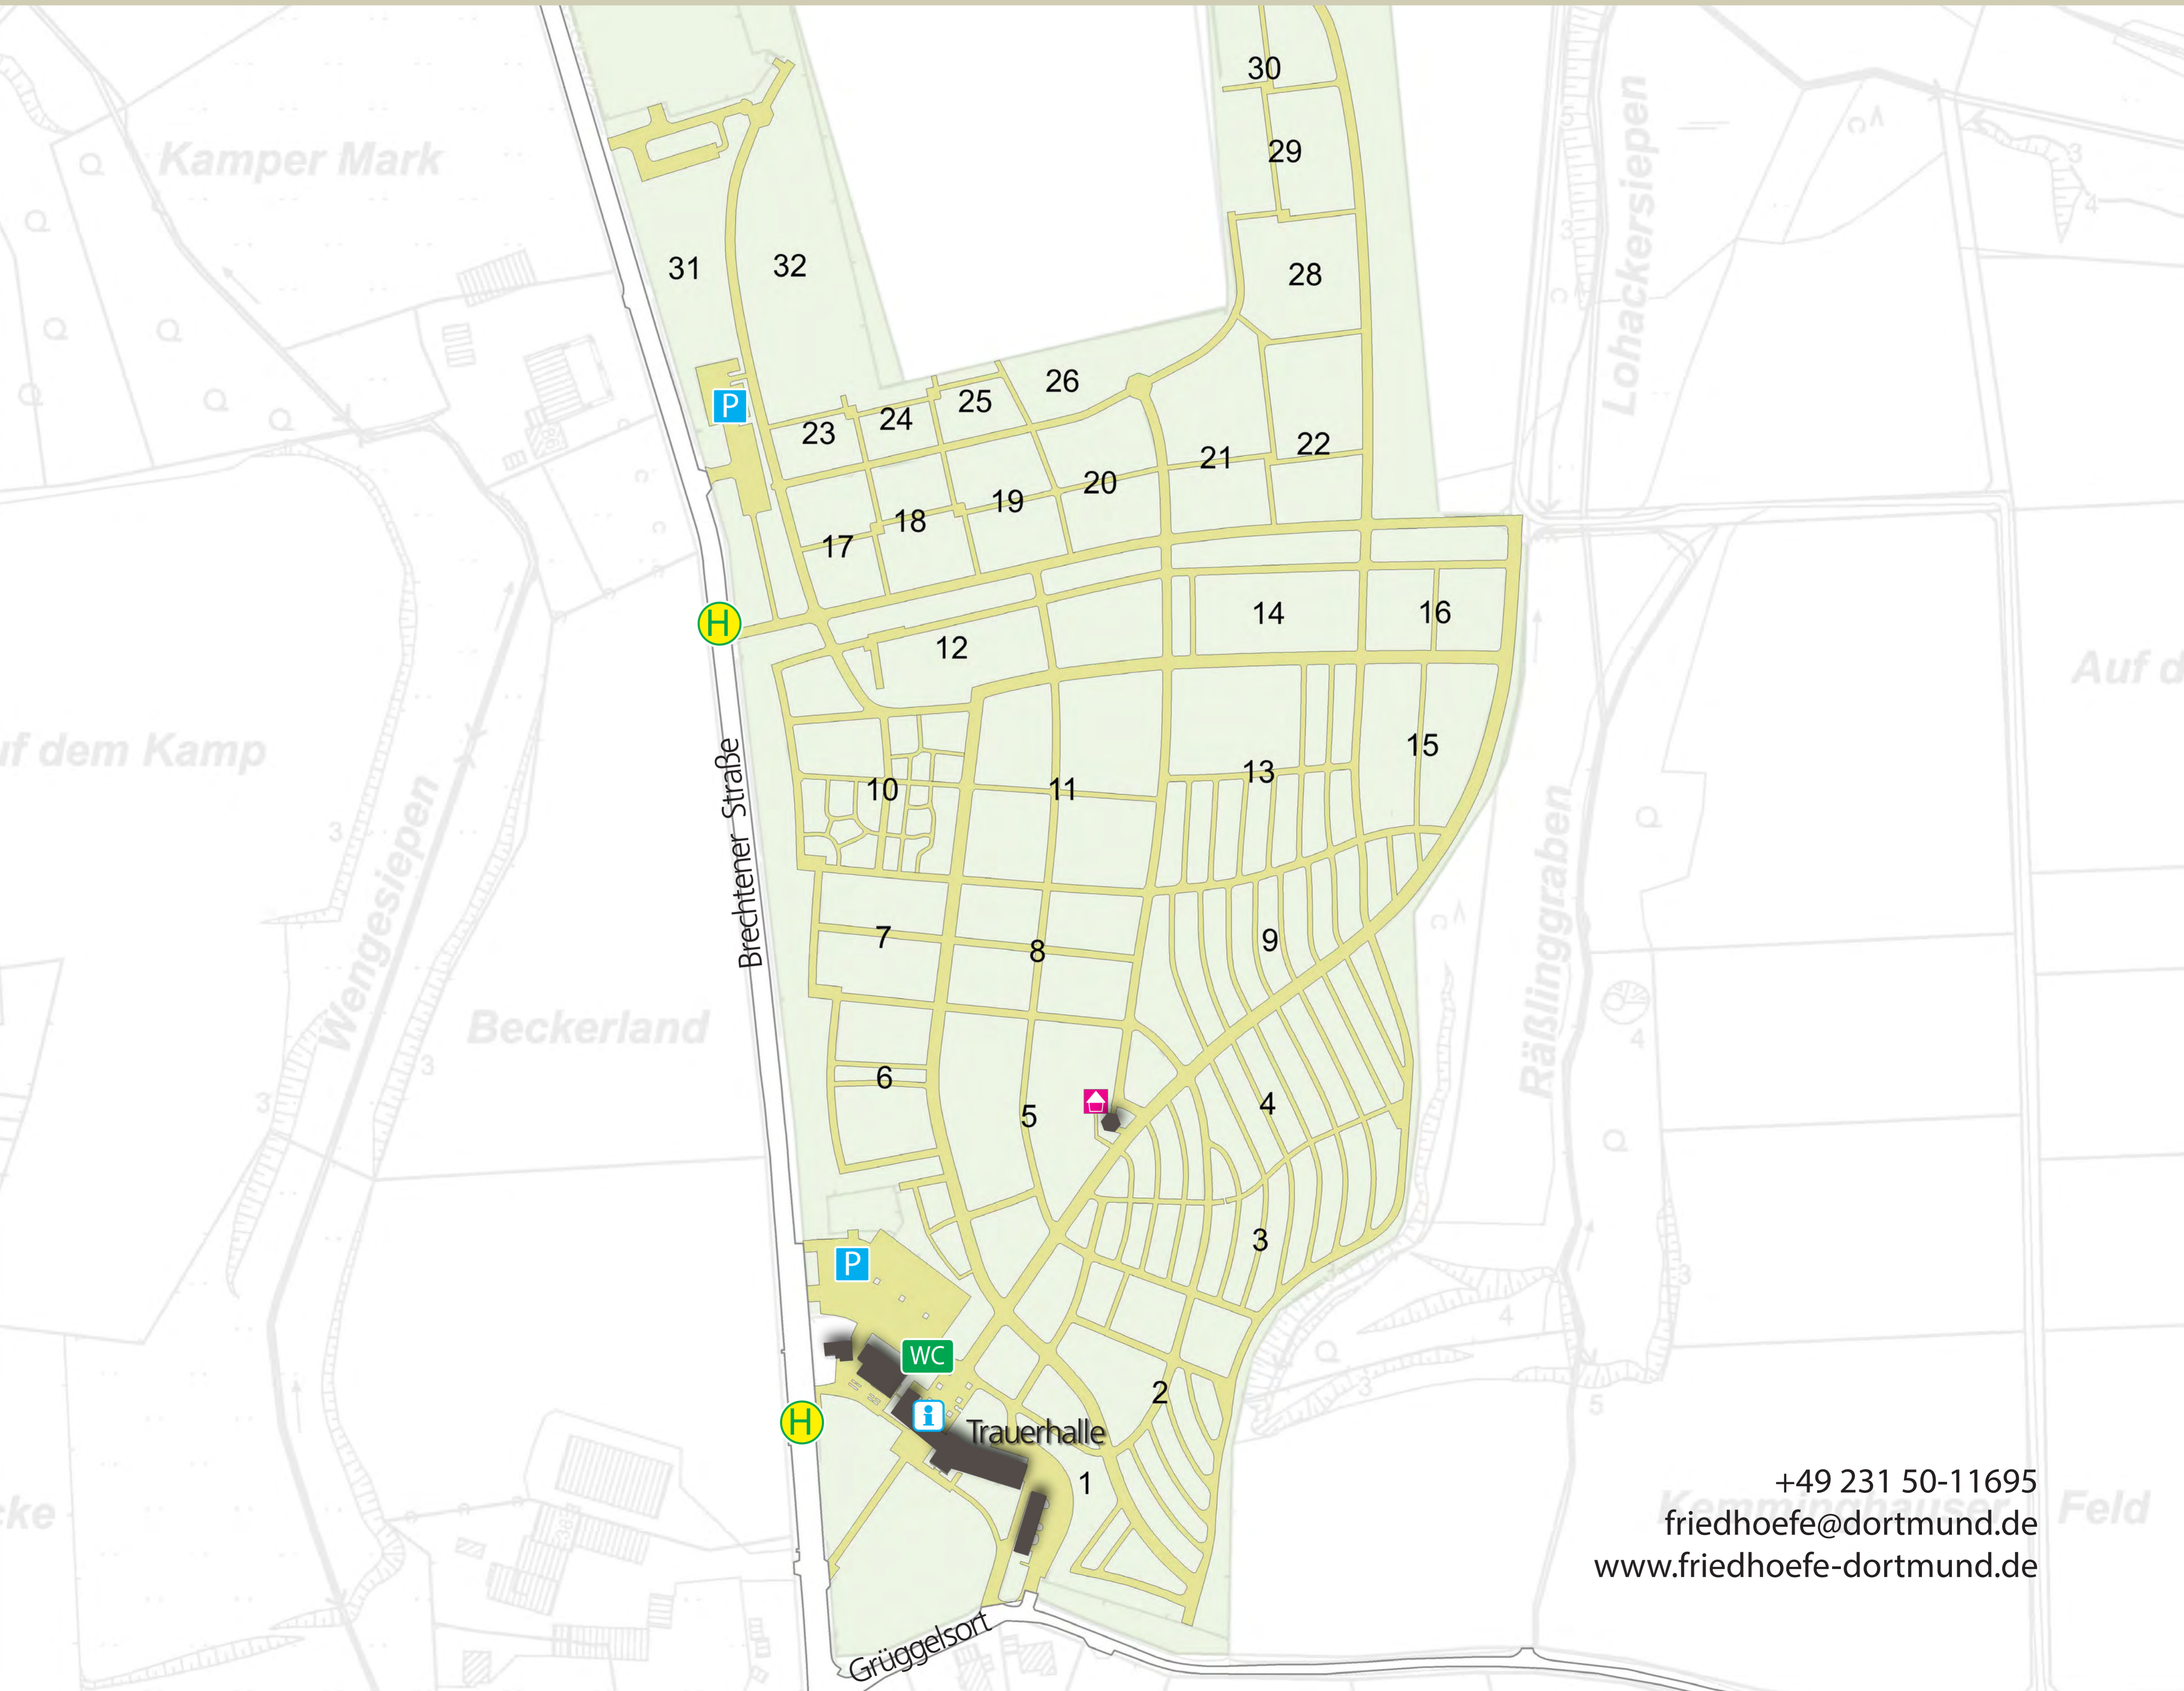

Stadt Dortmund

Friedhof Kemminghausen

+49 231 50-11695
friedhoefe@dortmund.de
www.friedhoefe-dortmund.de