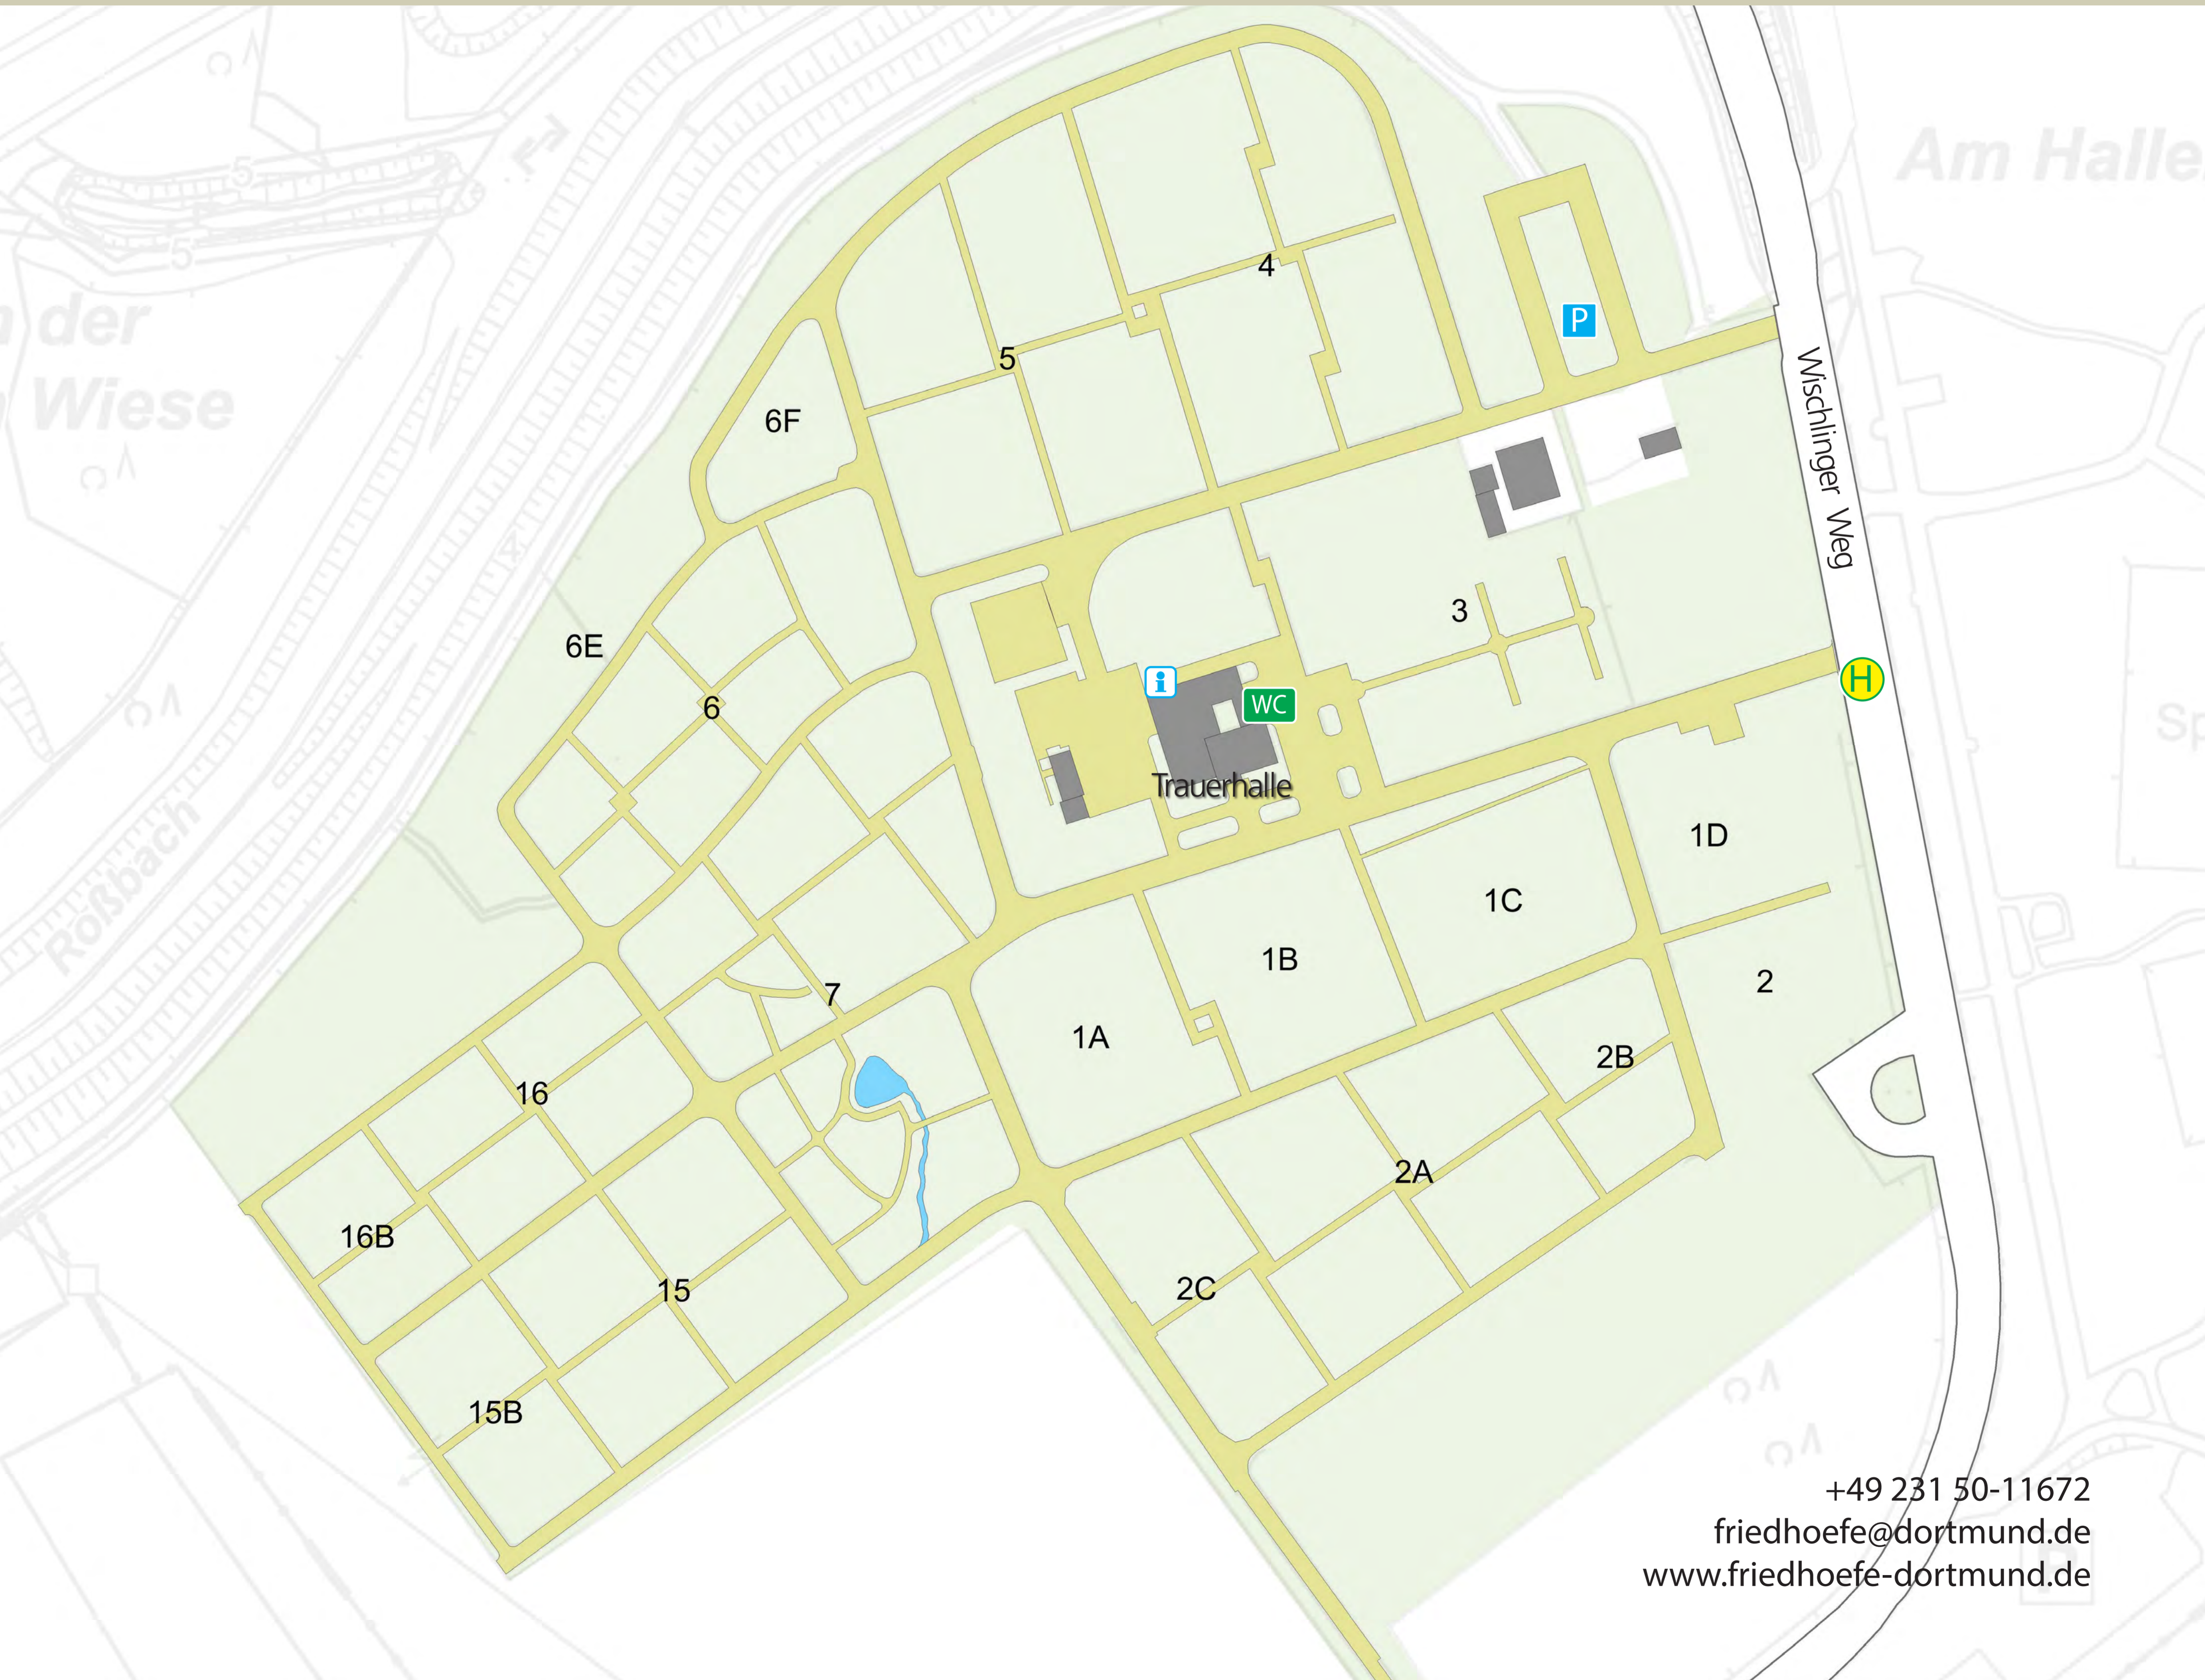

Stadt Dortmund

Friedhof Wischlingen

+49 231 50-11672
friedhoefe@dortmund.de
www.friedhoefe-dortmund.de