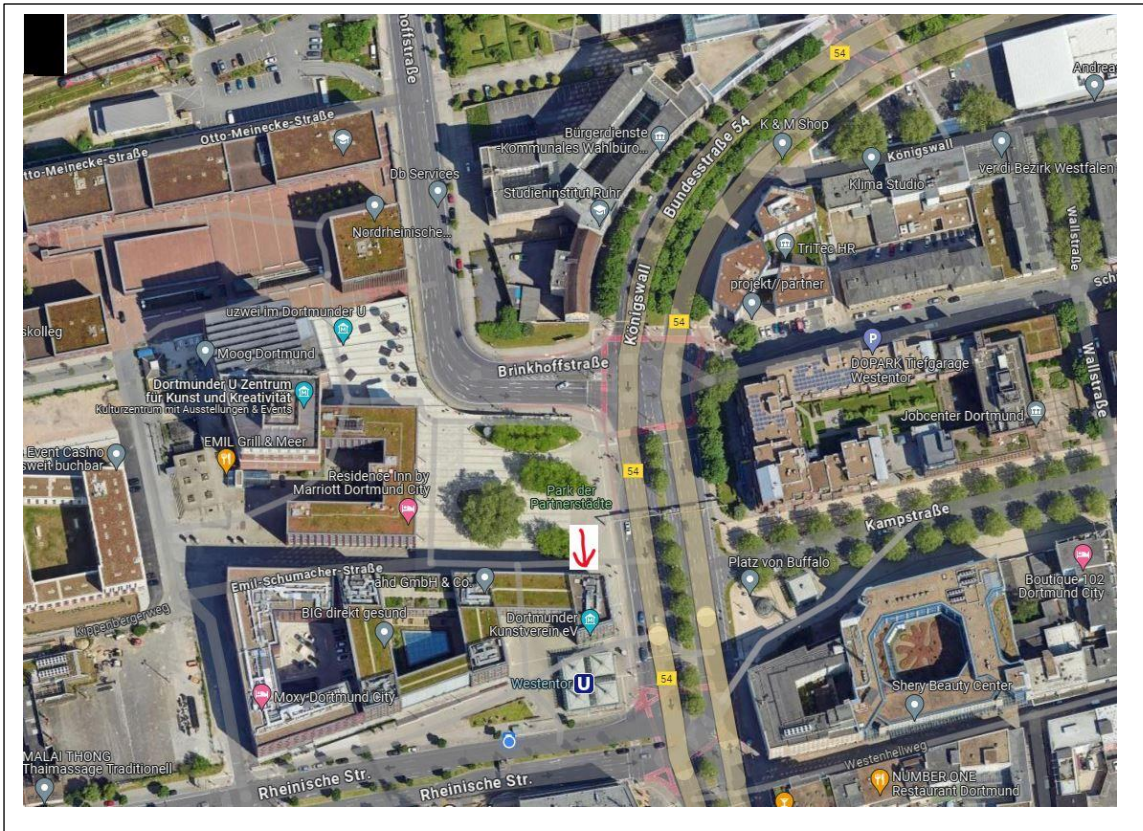

So finden Sie uns nun in den neuen Räumlichkeiten mit Hausadresse Rheinische Str. 1, aber Zugang über die Emil-Schumacher-Str. 2 (siehe roter Pfeil)

Bitte wählen Sie an der Haustür die gewünschte Etagen-Klingel: