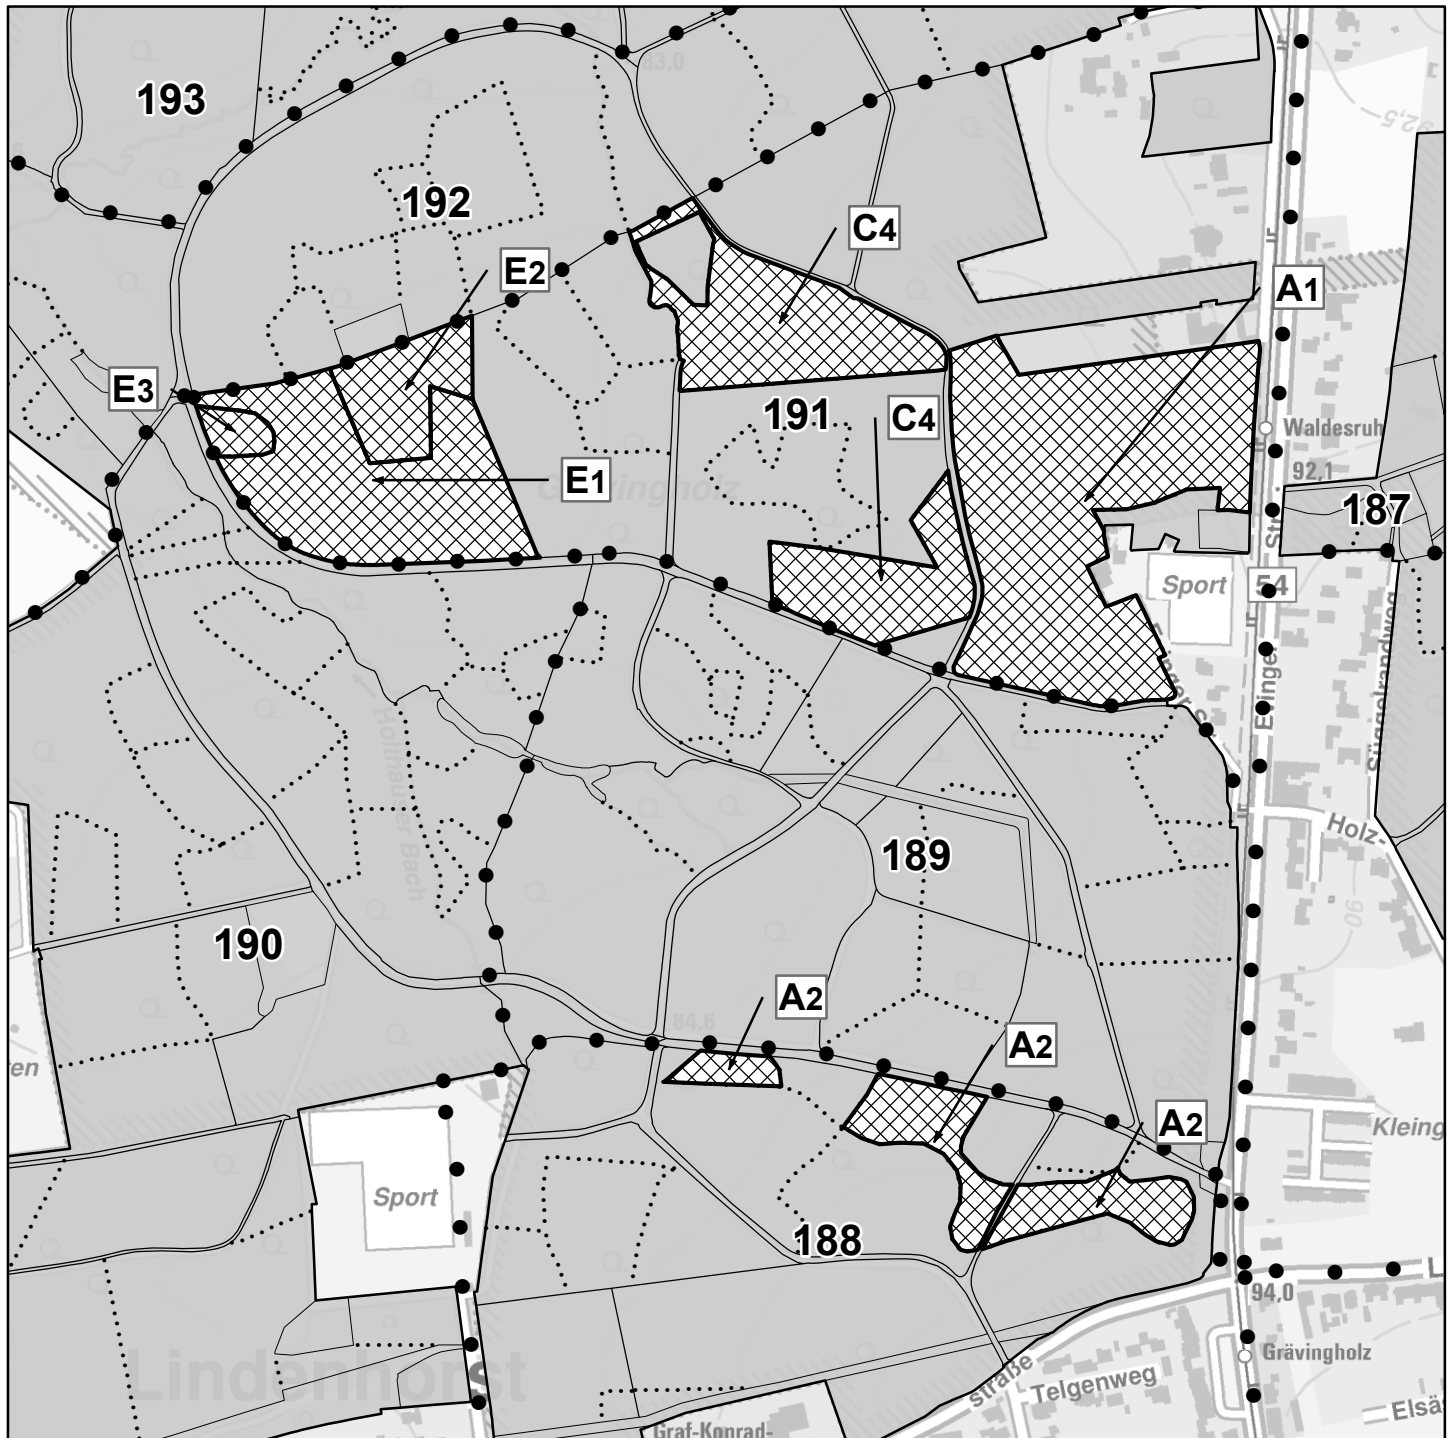

E2 Unterabteilung (E), Bestand (2)

Stadt Dortmund
Umweltamt

Holzeinschlagsplanung Forstbezirk Nord 2023 - 2024

Süggel

Legende

 Holzeinschlagsfläche

 Stadtwald

• • • Abteilungsgrenze

— Besitzgrenze

— Unterabteilungsgrenze

..... Bestandesgrenze

Forstliche Gliederung

Nummerierungsbeispiel

48 Abteilungsnummer (48)

E2 Unterabteilung (E), Bestand (2)

Stadt Dortmund
Umweltamt

Holzeinschlagsplanung Forstbezirk Nord 2023 - 2024

Grävingholz

Legende

 Holzeinschlagsfläche

 Stadtwald

• • • Abteilungsgrenze

— Besitzgrenze

— Unterabteilungsgrenze