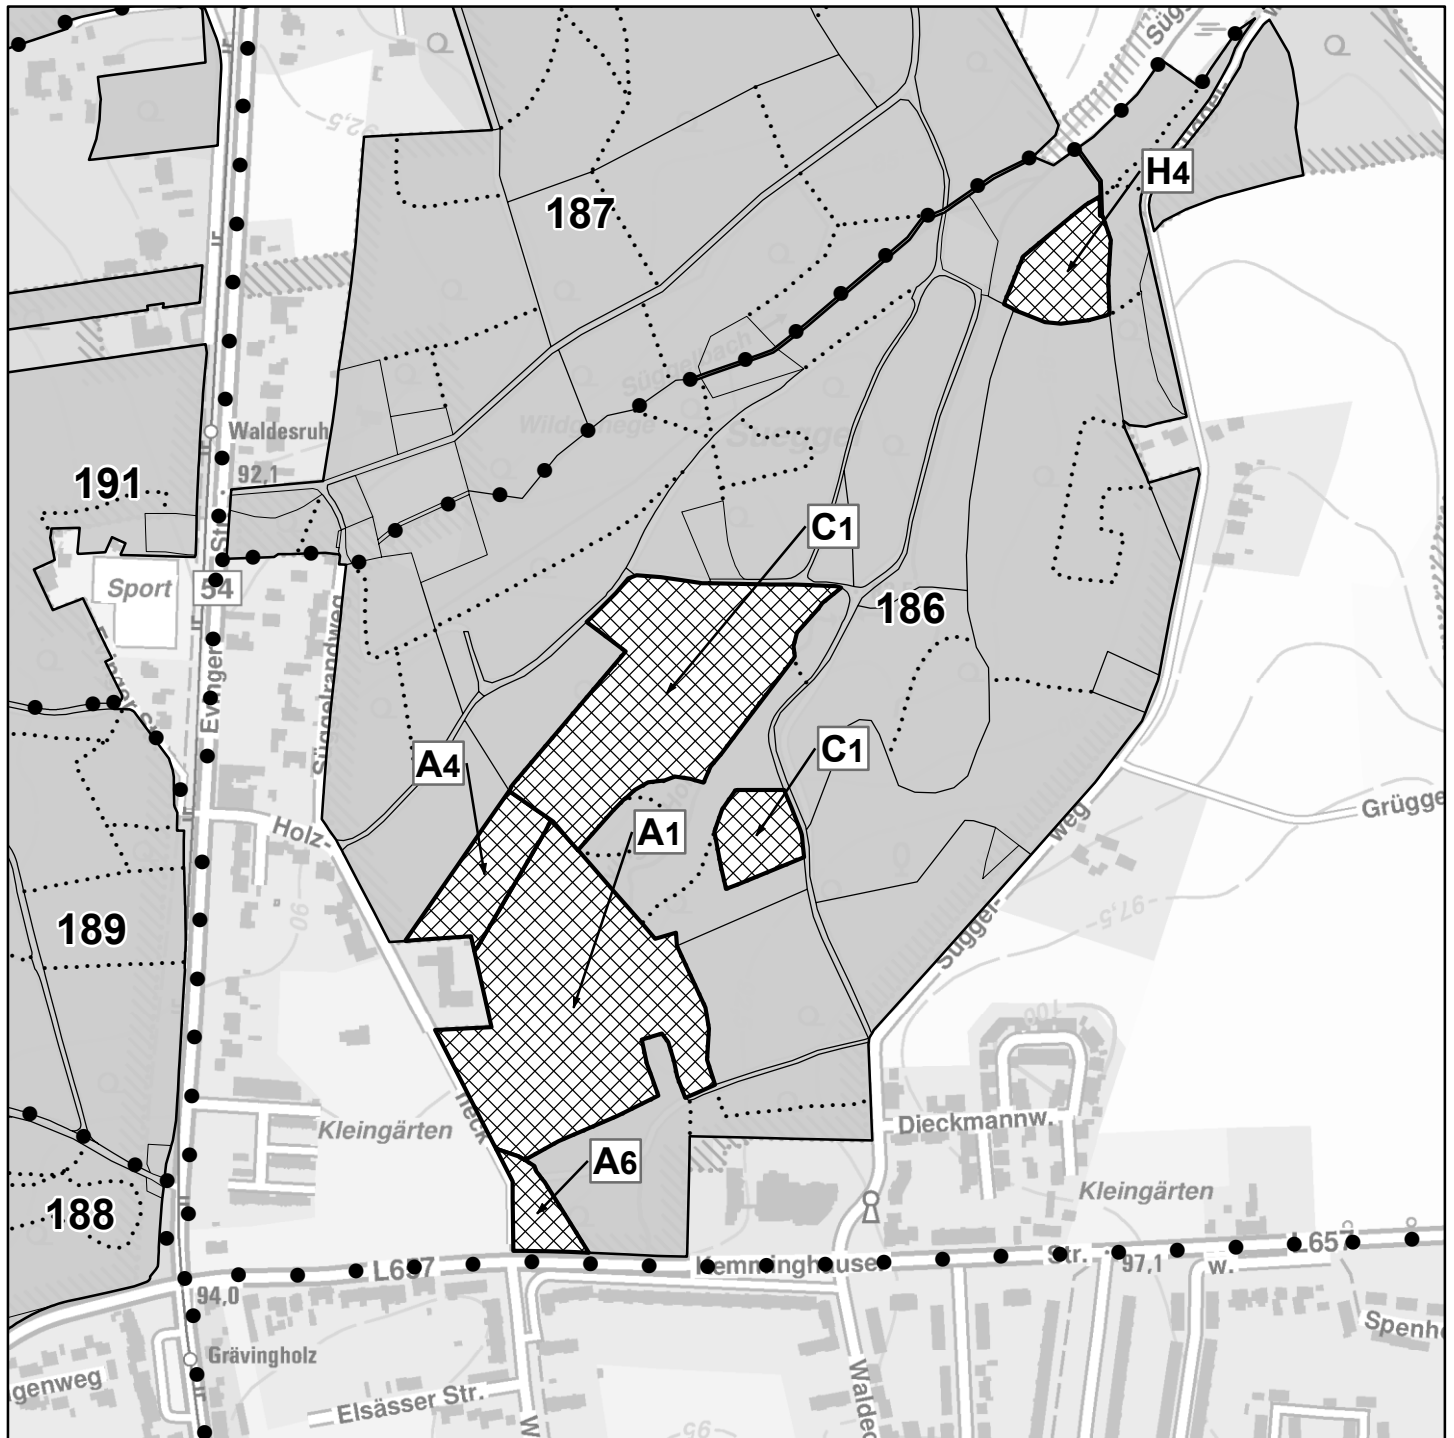

 Stadtwald

• • • Abteilungsgrenze

— Besitzgrenze

- - - Unterabteilungsgrenze

..... Bestandesgrenze

Forstliche Gliederung

Nummerierungsbeispiel

48 Abteilungsnummer (48)

E2 Unterabteilung (E), Bestand (2)

Stadt Dortmund
Umweltamt

Holzeinschlagsplanung Forstbezirk Nord 2023 - 2024

Süggel

Legende

 Holzeinschlagsfläche

 Stadtwald

• • • Abteilungsgrenze