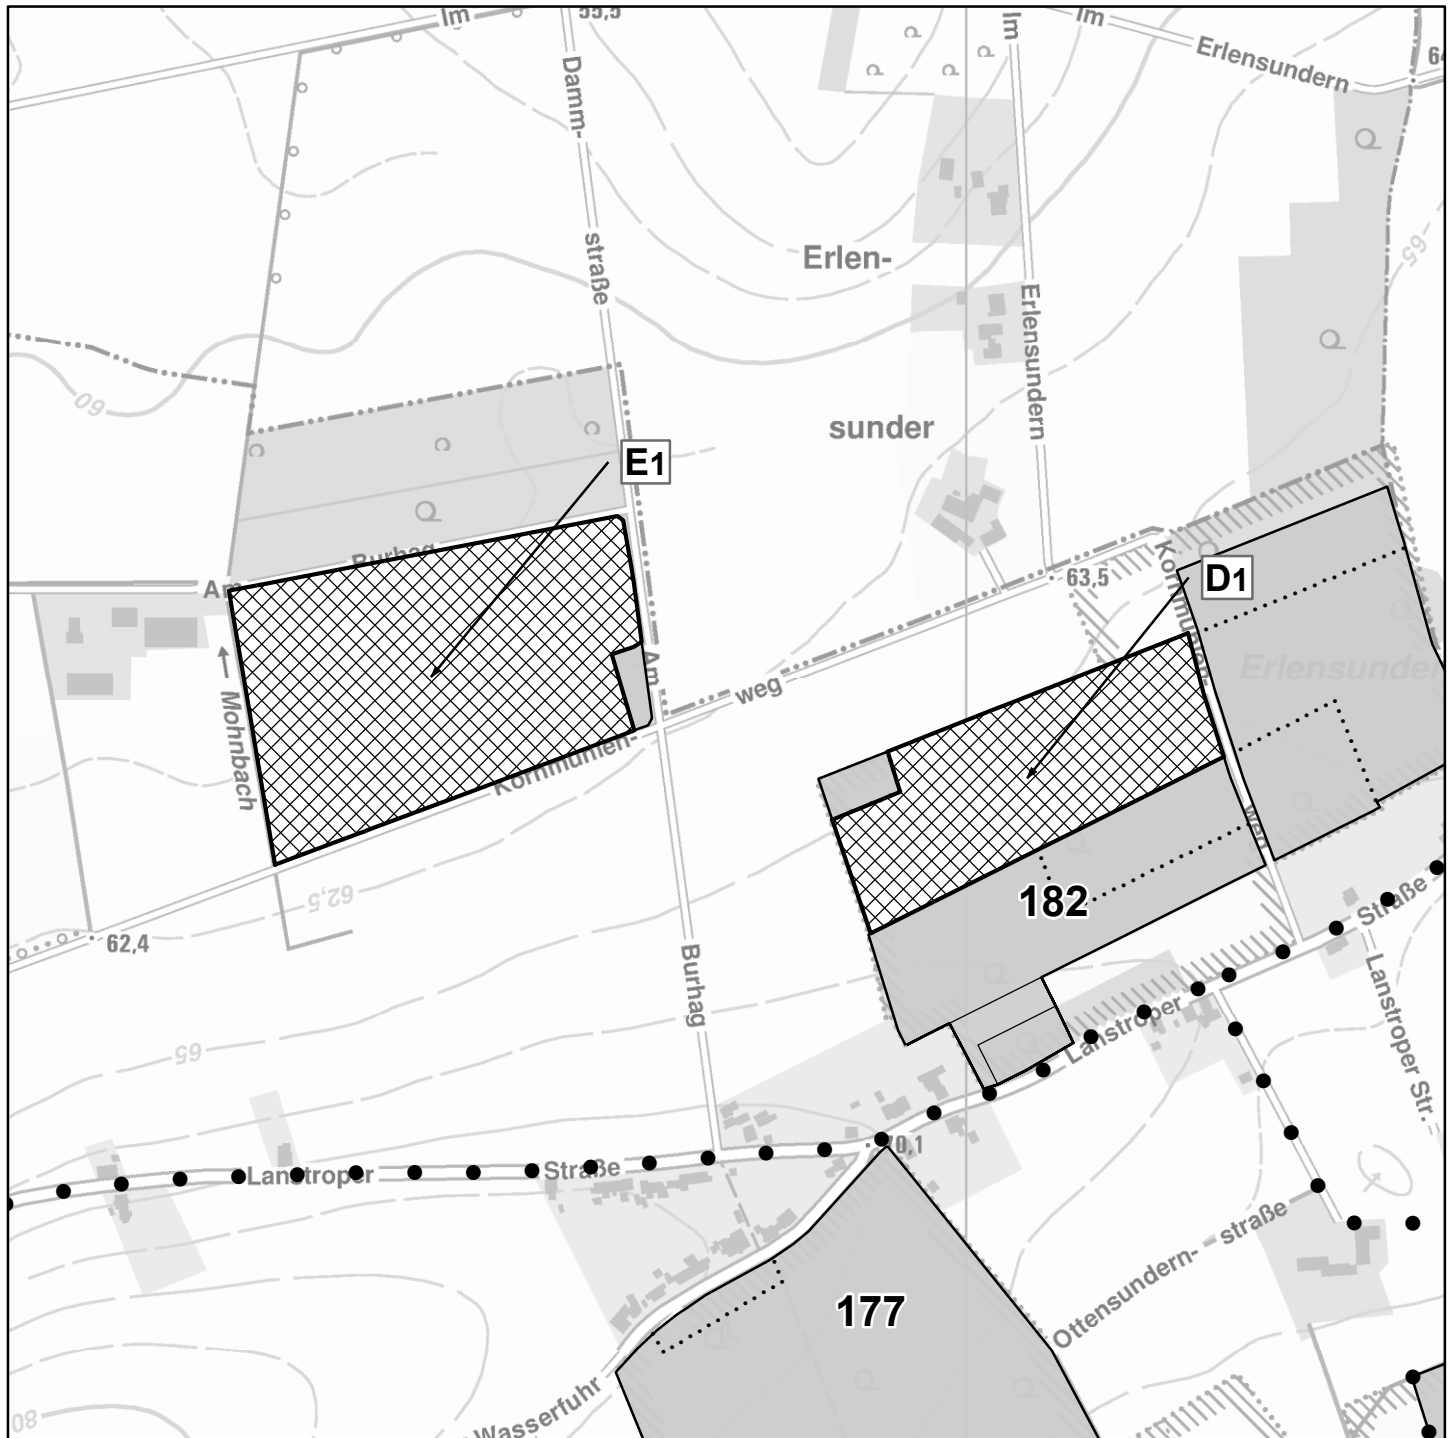

Forstliche Gliederung

Nummerierungsbeispiel

48 Abteilungsnummer (48)

E2 Unterabteilung (E), Bestand (2)

Holzeinschlagsplanung Forstbezirk Nord 2023 - 2024

Am Burhag

Legende

 Holzeinschlagsfläche

 Stadtwald

• • • Abteilungsgrenze

— Besitzgrenze

- - - Unterabteilungsgrenze

..... Bestandesgrenze

Forstliche Gliederung

Nummerierungsbeispiel

48 Abteilungsnummer (48)