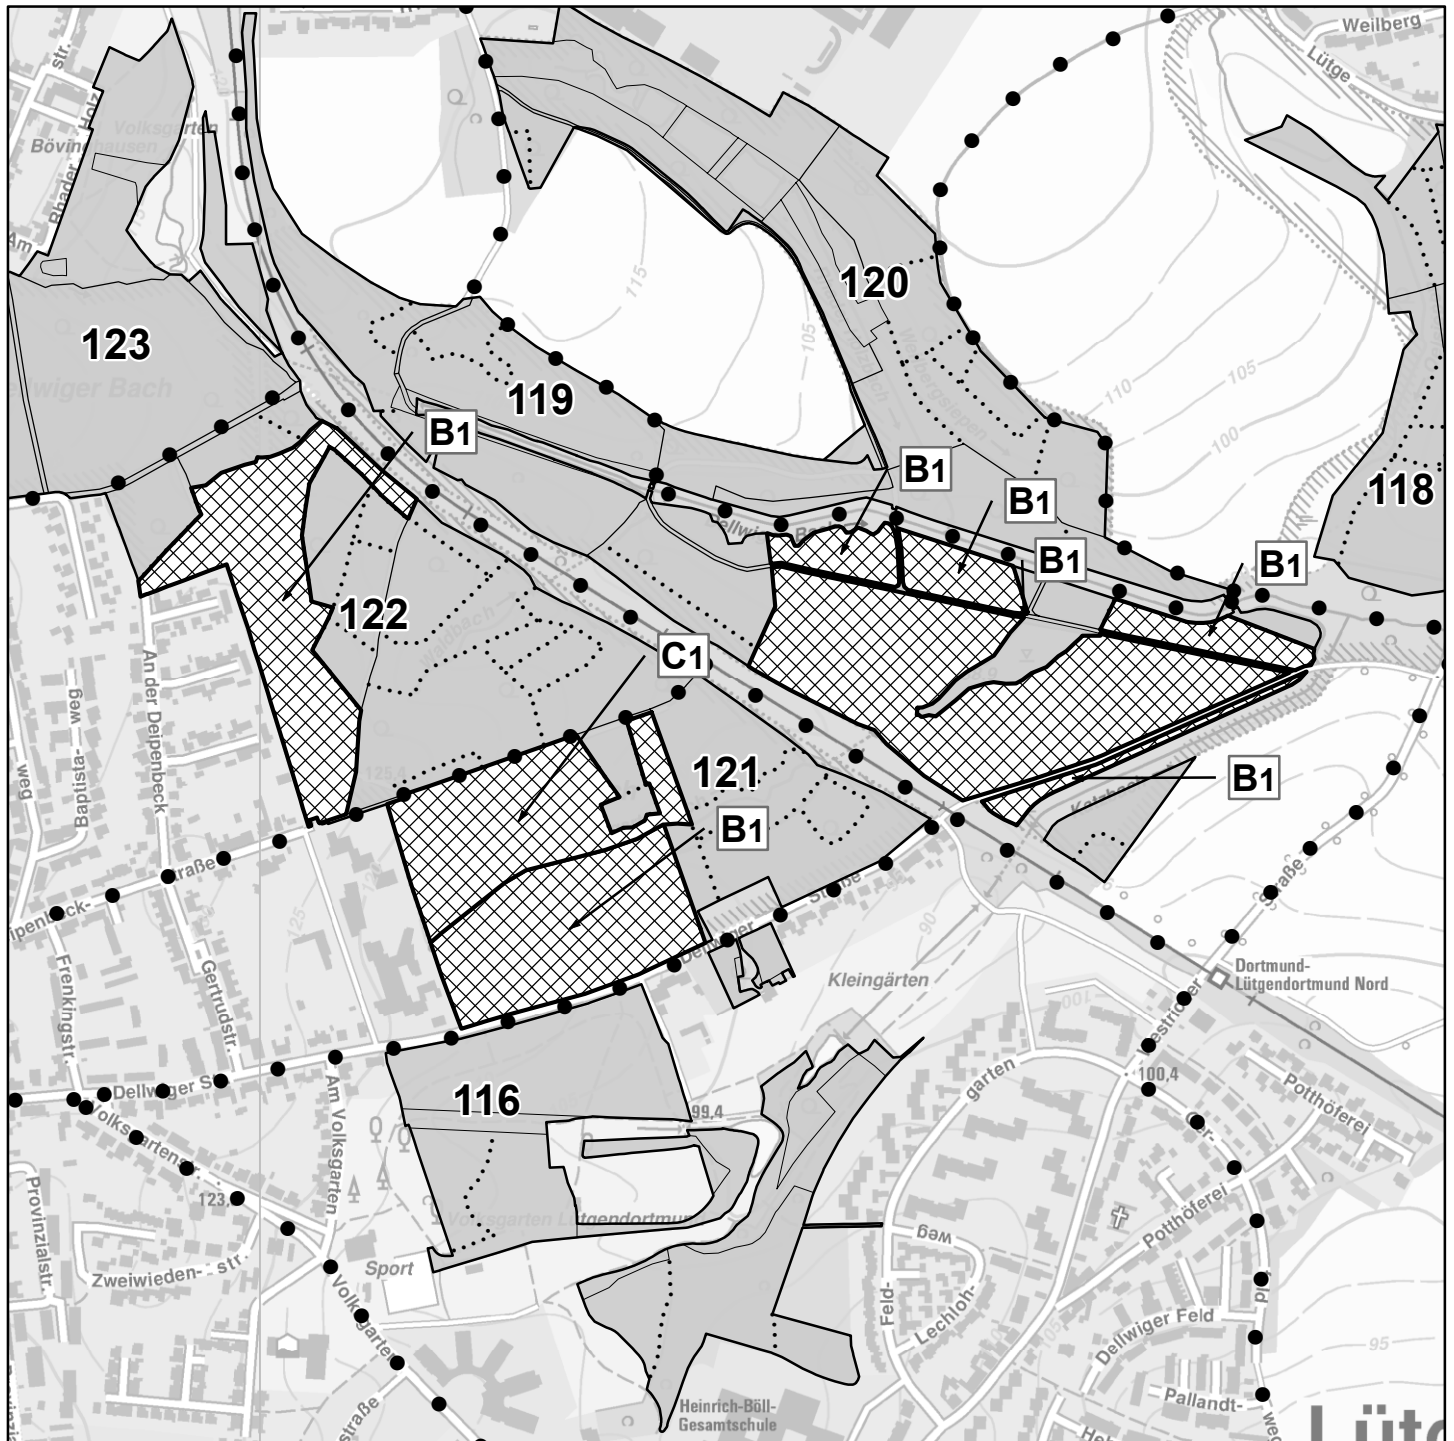

Holzeinschlagsplanung Forstbezirk Nord 2023 - 2024

Dellwiger Wald

Legende

 Holzeinschlagsfläche

 Stadtwald

• • • Abteilungs-grenze

— Besitzgrenze

— Unterabteilungs-grenze

..... Bestandes-grenze

Forstliche Gliederung

Nummerierungsbeispiel

48 Abteilungsnummer (48)

E2 Unterabteilung (E), Bestand (2)

Holzeinschlagsplanung Forstbezirk Nord 2023 - 2024

Alte Körne

Legende

 Holzeinschlagsfläche

 Stadtwald

• • • Abteilungsgrenze

— Besitzgrenze

— Unterabteilungsgrenze

..... Bestandesgrenze

Forstliche Gliederung

Nummerierungsbeispiel

Rahmer Wald (Huckarde)

Legende

Holzeinschlagsfläche

Stadtwald

• • • Abteilungs-grenze

— Besitzgrenze

— Unterabteilungs-grenze

..... Bestandesgrenze