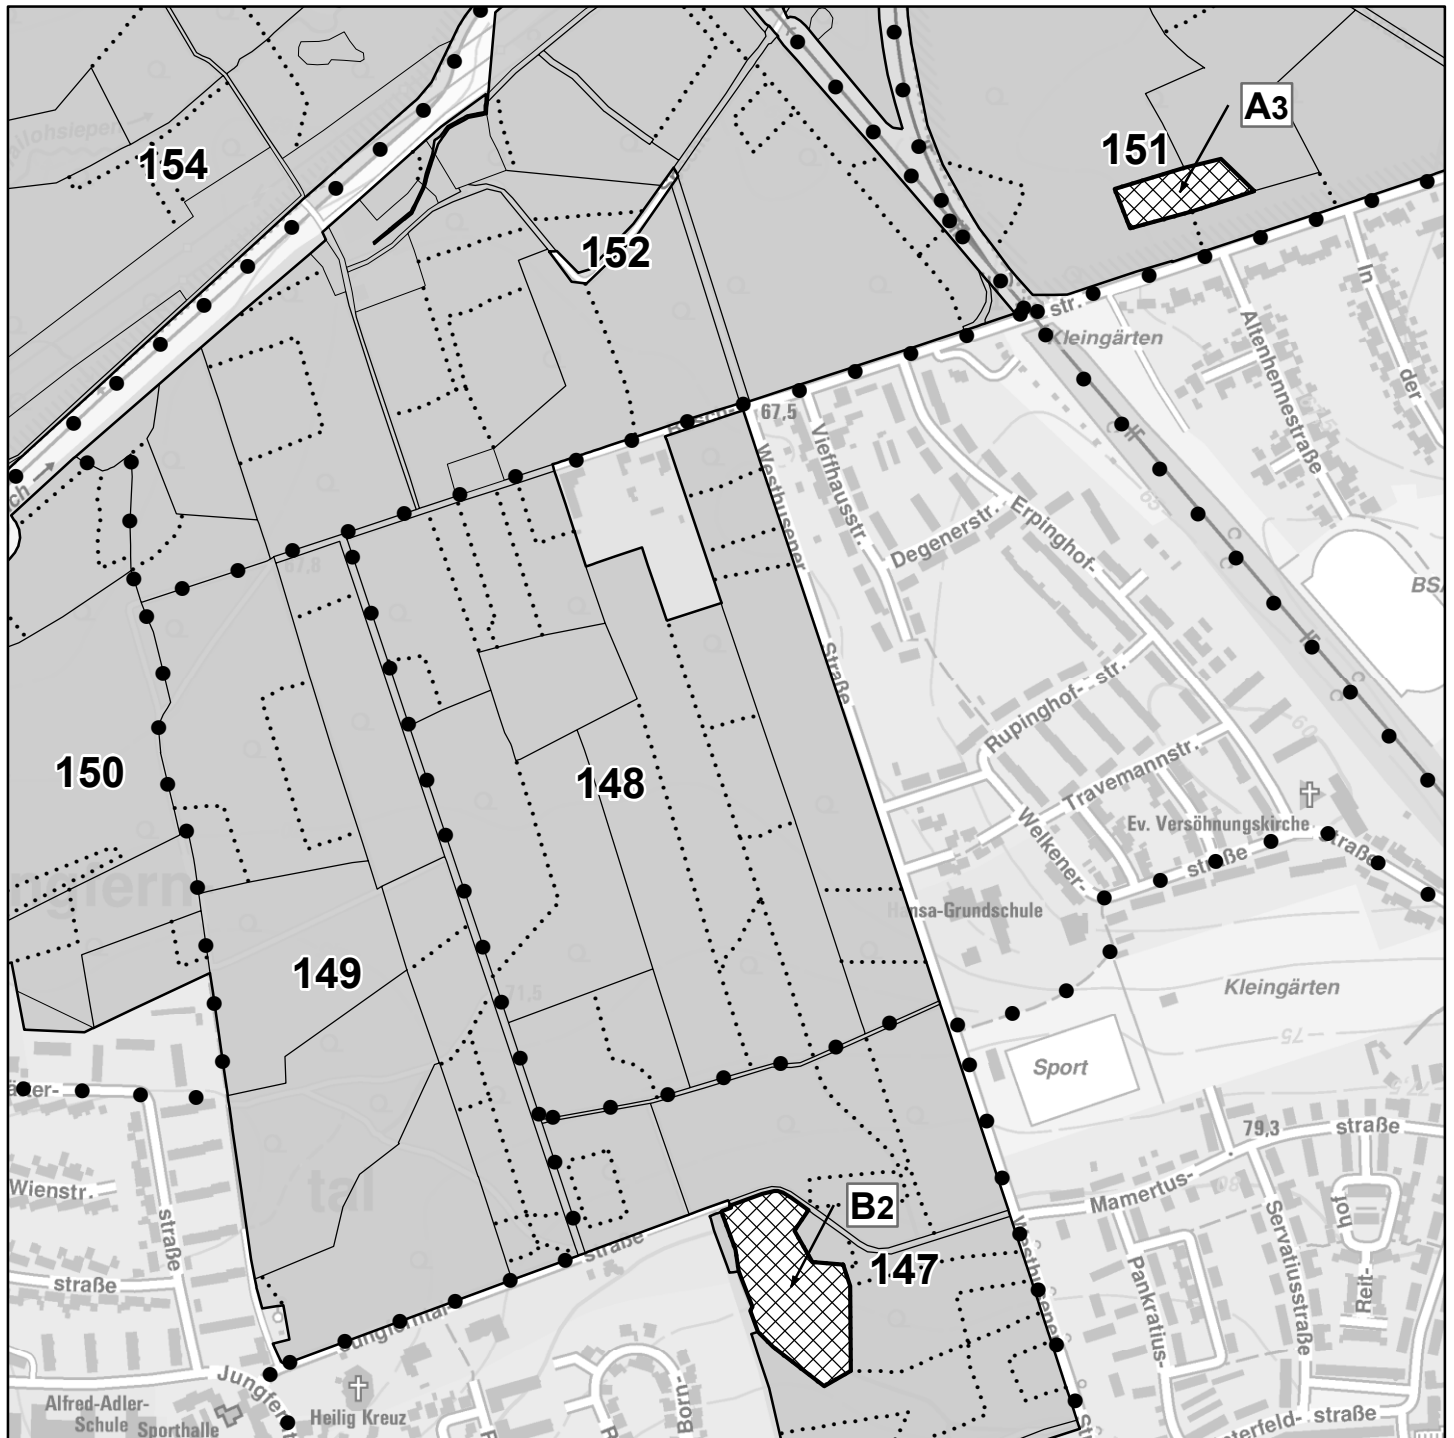

48 Abteilungsnummer (48)

E2 Unterabteilung (E), Bestand (2)

Holzeinschlagsplanung Forstbezirk Nord 2023 - 2024

Im Weidkamp

Legende

Holzeinschlagsfläche

Stadtwald

• • • Abteilungsgrenze

— Besitzgrenze

— Unterabteilungsgrenze

..... Bestandesgrenze

Forstliche Gliederung

Nummerierungsbeispiel

48 Abteilungsnummer (48)

E2 Unterabteilung (E), Bestand (2)

Holzeinschlagsplanung Forstbezirk Nord 2023 - 2024

Rahmer Wald (Huckarde)

Legende

Holzeinschlagsfläche

Stadtwald

• • • Abteilungs-grenze

— Besitzgrenze

— Unterabteilungs-grenze

..... Bestandesgrenze

Forstliche Gliederung

Nummerierungsbeispiel

48 Abteilungsnummer (48)

E2 Unterabteilung (E), Bestand (2)

Holzeinschlagsplanung Forstbezirk Nord 2023 - 2024

Bodelschwingher Wald

Legende

-  Holzeinschlagsfläche
-  Stadtwald