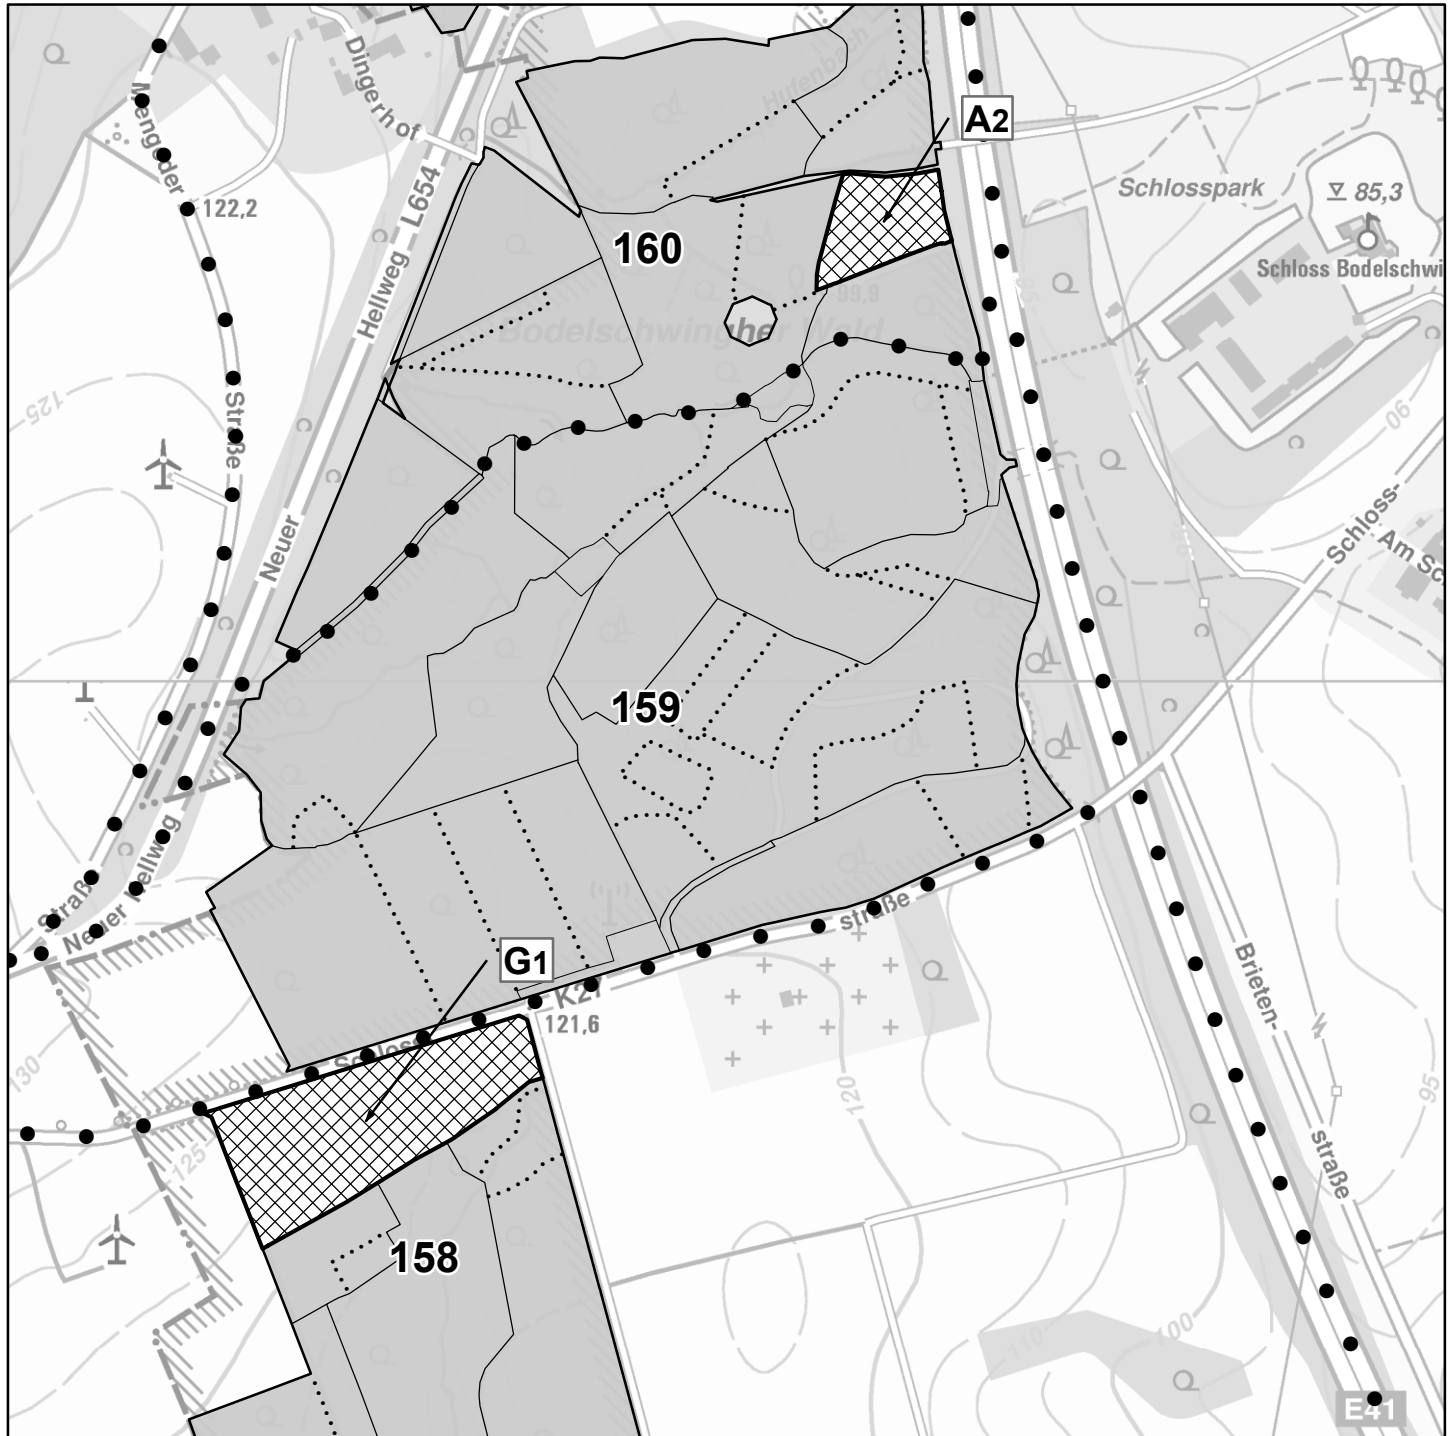

Rahmer Wald (Huckarde)

Legende

Holzeinschlagsfläche

Stadtwald

• • • Abteilungs-grenze

— Besitzgrenze

— Unterabteilungs-grenze

..... Bestandesgrenze

Forstliche Gliederung

Nummerierungsbeispiel

48 Abteilungsnummer (48)

E2 Unterabteilung (E), Bestand (2)

Holzeinschlagsplanung Forstbezirk Nord 2023 - 2024

Bodelschwingher Wald

Legende

-  Holzeinschlagsfläche
-  Stadtwald

-  Abteilungsgrenze
-  Besitzgrenze
-  Unterabteilungsgrenze
-  Bestandesgrenze

Forstliche Gliederung

Nummerierungsbeispiel

- 48** Abteilungsnummer (48)
- E2** Unterabteilung (E), Bestand (2)

Holzeinschlagsplanung Forstbezirk Nord 2023 - 2024