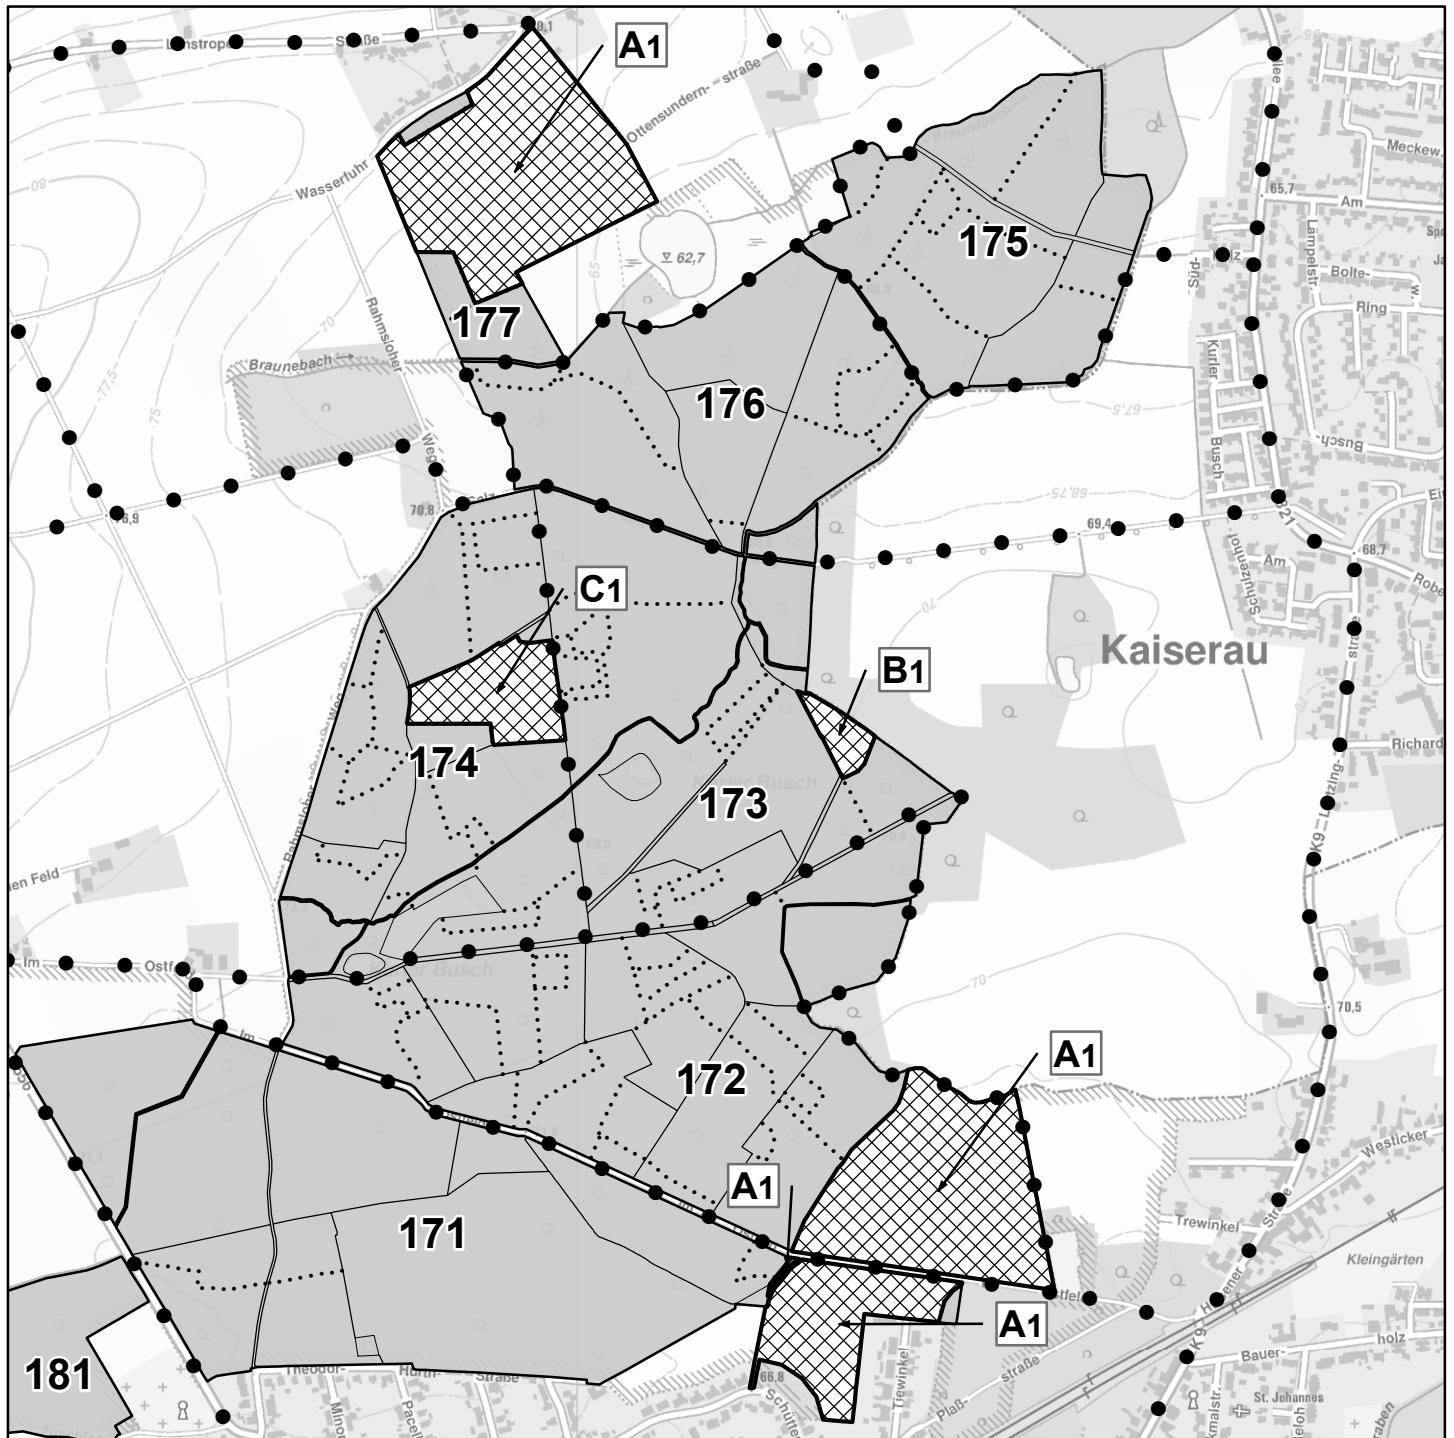

Forstliche Gliederung

Nummerierungsbeispiel

48 Abteilungsnummer (48)

E2 Unterabteilung (E), Bestand (2)

Holzeinschlagsplanung Forstbezirk Nord 2023 - 2024

Bodelschwingher Wald

Legende

-  Holzeinschlagsfläche
-  Stadtwald

-  Abteilungsgrenze
-  Besitzgrenze
-  Unterabteilungsgrenze
-  Bestandesgrenze

Forstliche Gliederung

Nummerierungsbeispiel

- 48** Abteilungsnummer (48)
- E2** Unterabteilung (E), Bestand (2)

Holzeinschlagsplanung Forstbezirk Nord 2023 - 2024

Kurler Busch

Legende

Holzeinschlagsfläche

Stadtwald

• • • Abteilungsgrenze

— Besitzgrenze

— Unterabteilungsgrenze

..... Bestandesgrenze