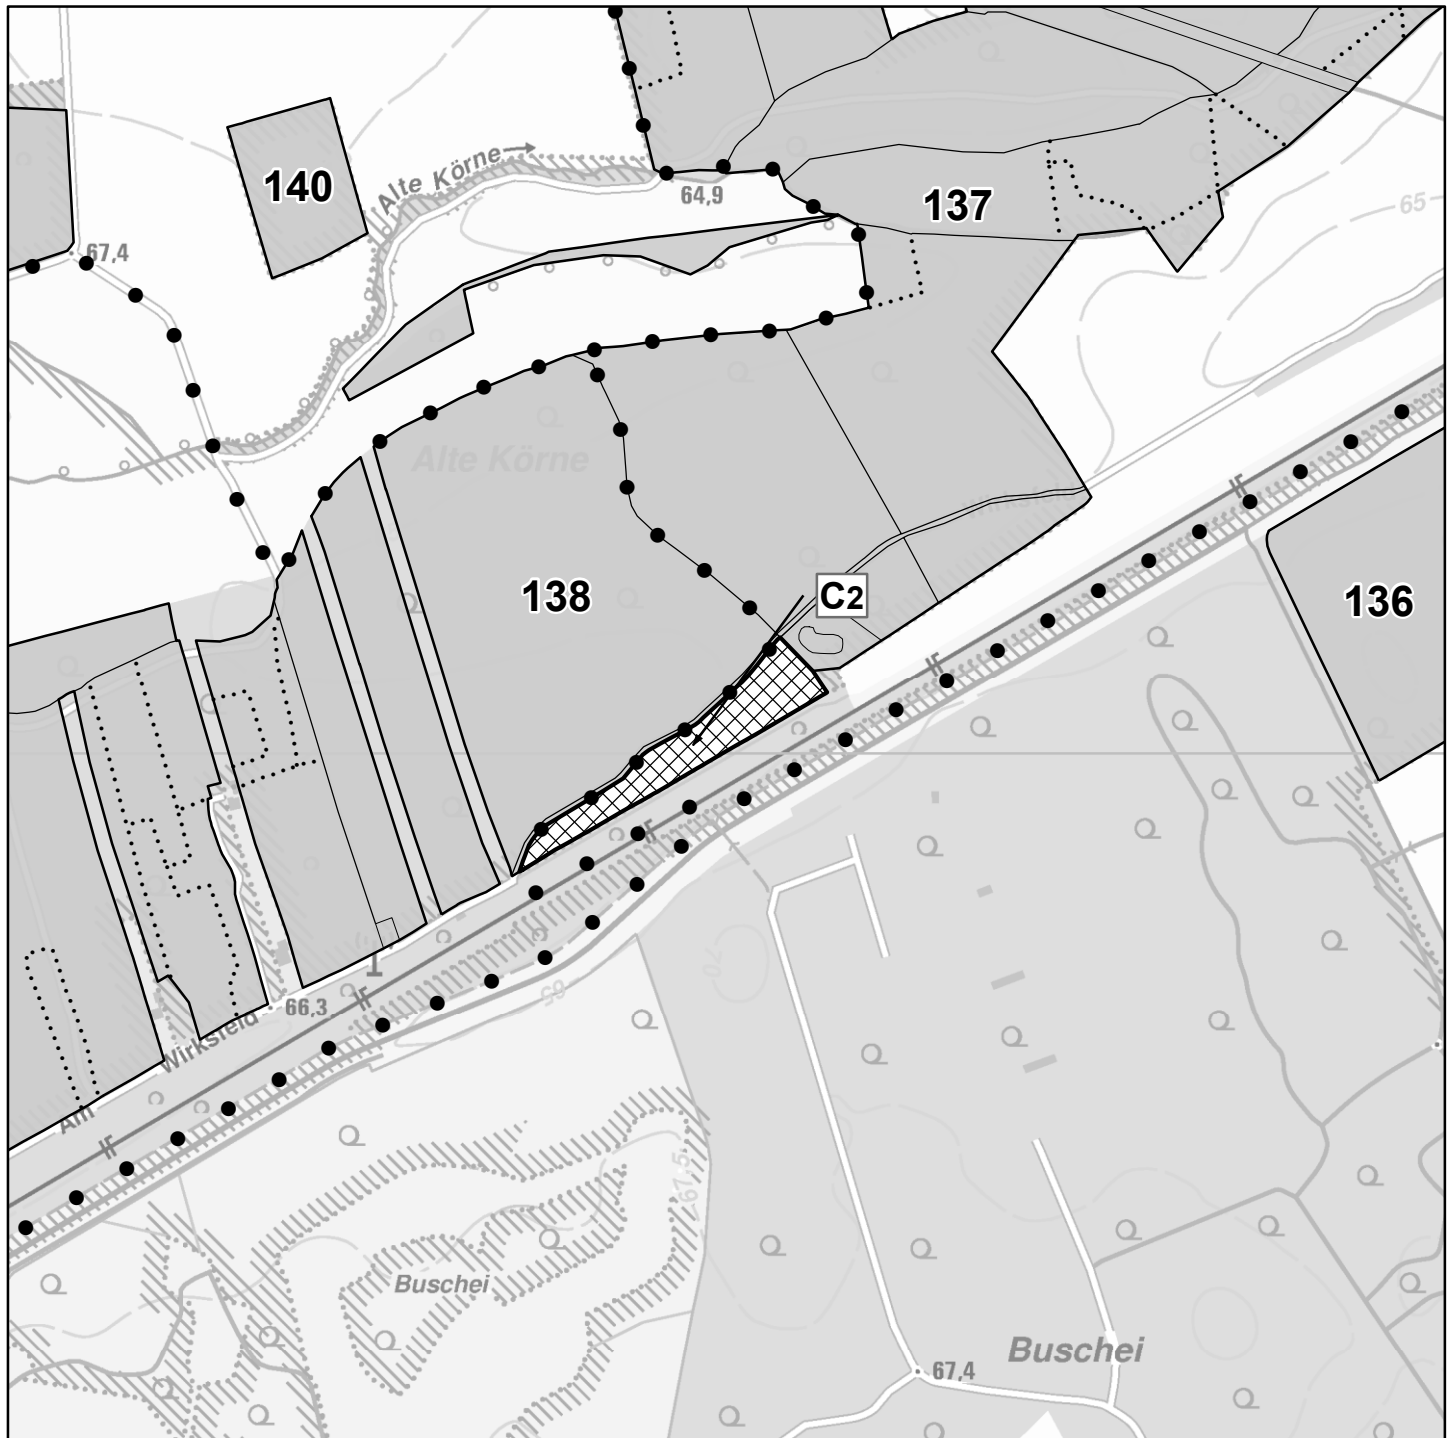

Holzeinschlagsplanung Forstbezirk Nord 2023 - 2024

Dellwiger Wald

Legende

 Holzeinschlagsfläche

 Stadtwald

• • • Abteilungs-grenze

— Besitzgrenze

— Unterabteilungs-grenze

..... Bestandes-grenze

Forstliche Gliederung

Nummerierungsbeispiel

48 Abteilungsnummer (48)

E2 Unterabteilung (E), Bestand (2)

Holzeinschlagsplanung Forstbezirk Nord 2023 - 2024

Alte Körne

Legende

 Holzeinschlagsfläche

 Stadtwald

• • • Abteilungsgrenze

— Besitzgrenze

— Unterabteilungsgrenze

..... Bestandesgrenze

Forstliche Gliederung

Nummerierungsbeispiel