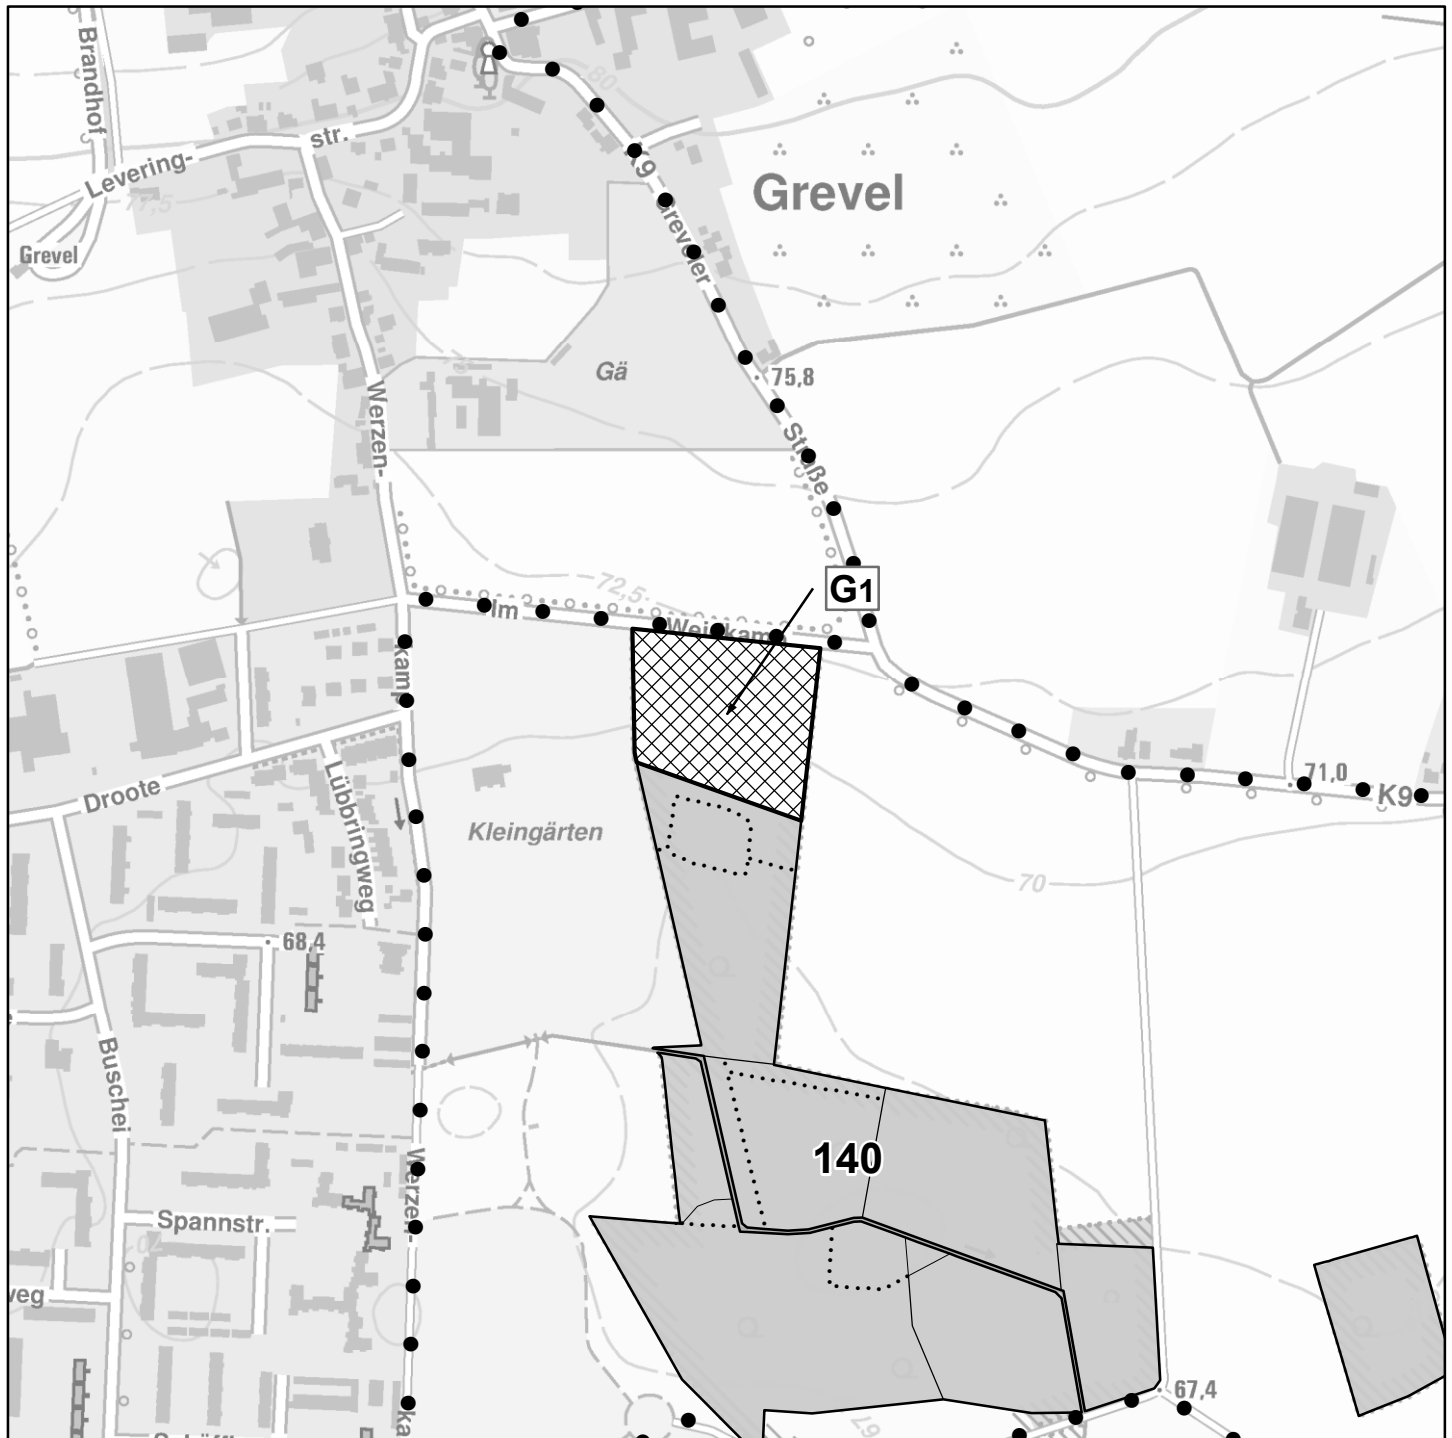

..... Bestandes-grenze

Forstliche Gliederung

Nummerierungsbeispiel

48 Abteilungsnummer (48)

E2 Unterabteilung (E), Bestand (2)

Holzeinschlagsplanung Forstbezirk Nord 2023 - 2024

Alte Körne

Legende

 Holzeinschlagsfläche

 Stadtwald

• • • Abteilungsgrenze

— Besitzgrenze

— Unterabteilungsgrenze

..... Bestandesgrenze

Forstliche Gliederung

Nummerierungsbeispiel

48 Abteilungsnummer (48)

E2 Unterabteilung (E), Bestand (2)

Holzeinschlagsplanung Forstbezirk Nord 2023 - 2024

Im Weidkamp

Legende

Holzeinschlagsfläche

Stadtwald

• • • Abteilungsgrenze