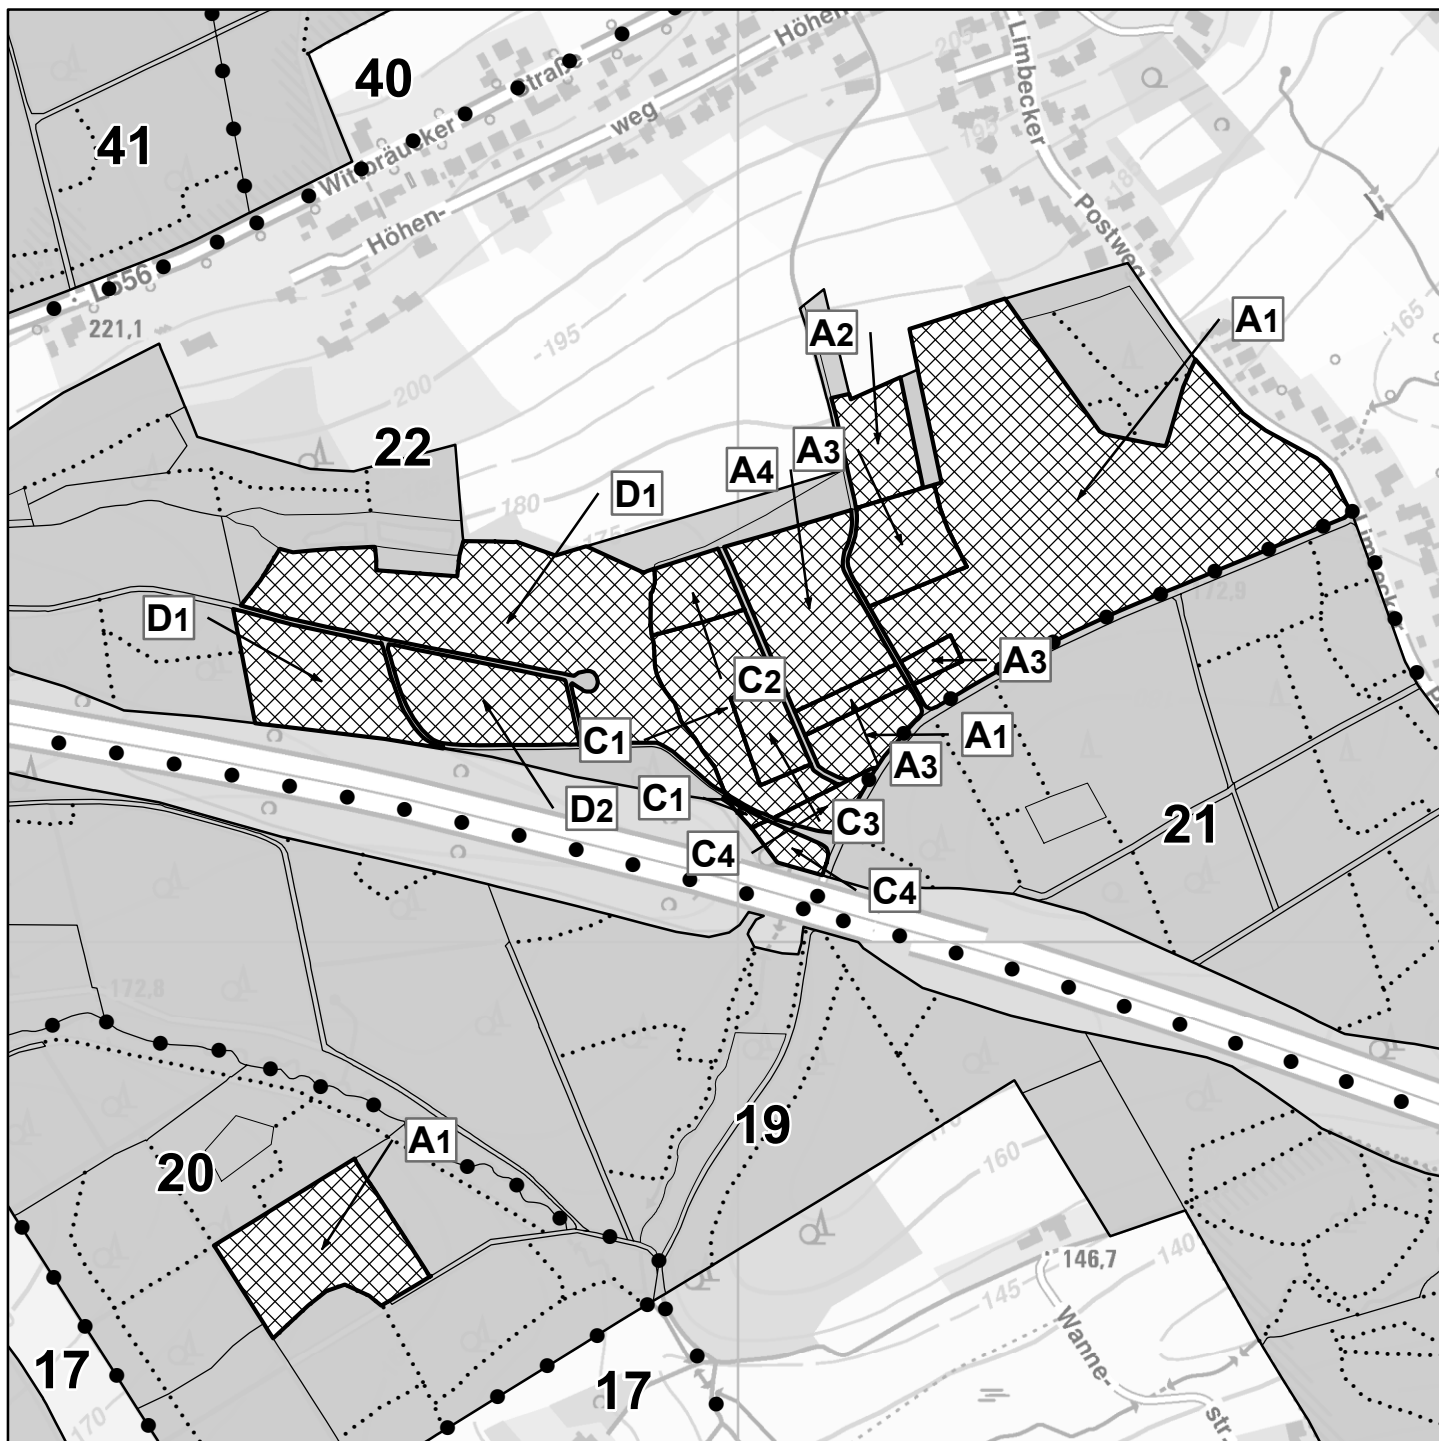

### Legende

Holzeinschlagsfläche

Stadtwald

• • • Abteilungsgrenze

— Besitzgrenze

— Unterabteilungsgrenze

..... Bestandesgrenze

### Forstliche Gliederung

Nummerierungsbeispiel

**48** Abteilungsnummer (48)

**E2** Unterabteilung (E), Bestand (2)

Stadt Dortmund  
Umweltamt

# Holzeinschlagsplanung Forstbezirk Süd 2023 - 2024

Wanne / Reichsmark