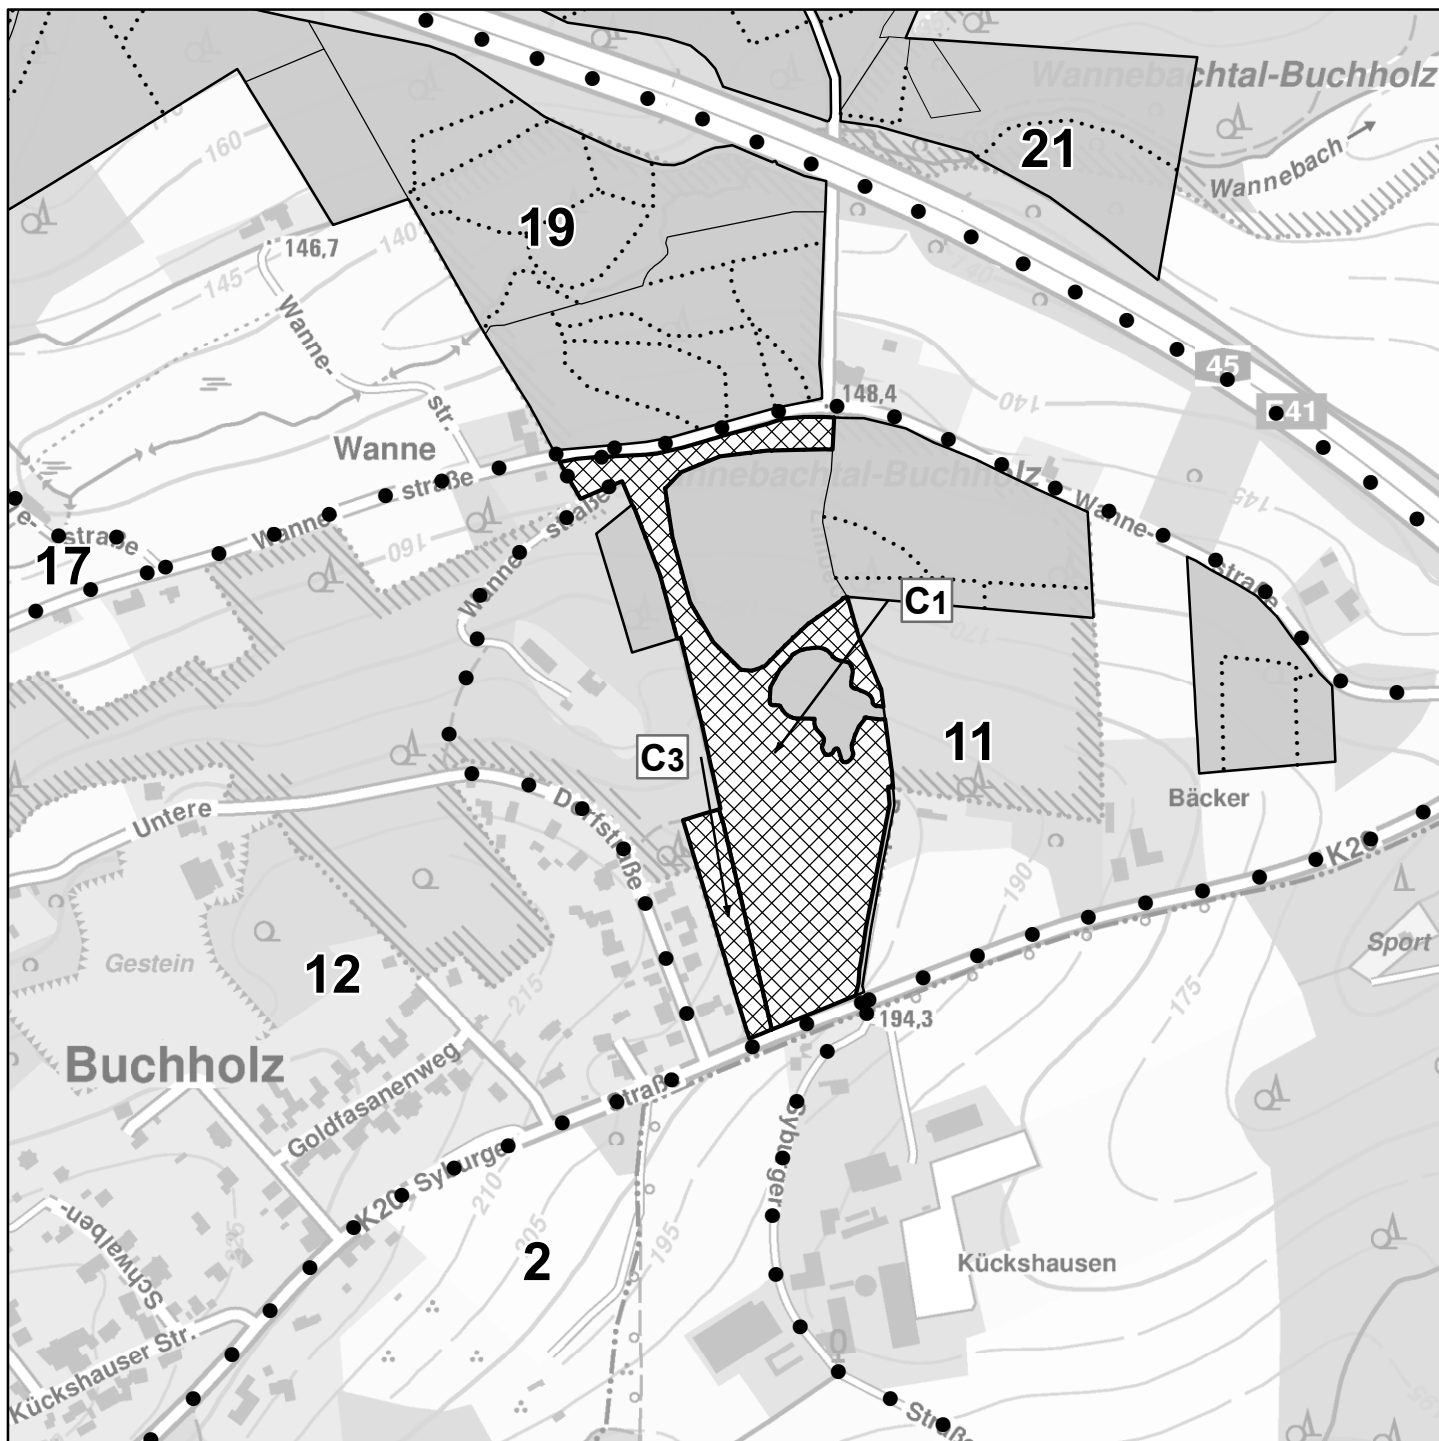

Holzeinschlagsplanung Forstbezirk Süd 2023 - 2024

Buchholz

Legende

Holzeinschlagsfläche

Stadtwald

• • • Abteilungs-grenze

— Besitzgrenze

— Unterabteilungs-grenze

..... Bestandesgrenze

Forstliche Gliederung

Nummerierungsbeispiel

48 Abteilungsnummer (48)

E2 Unterabteilung (E), Bestand (2)