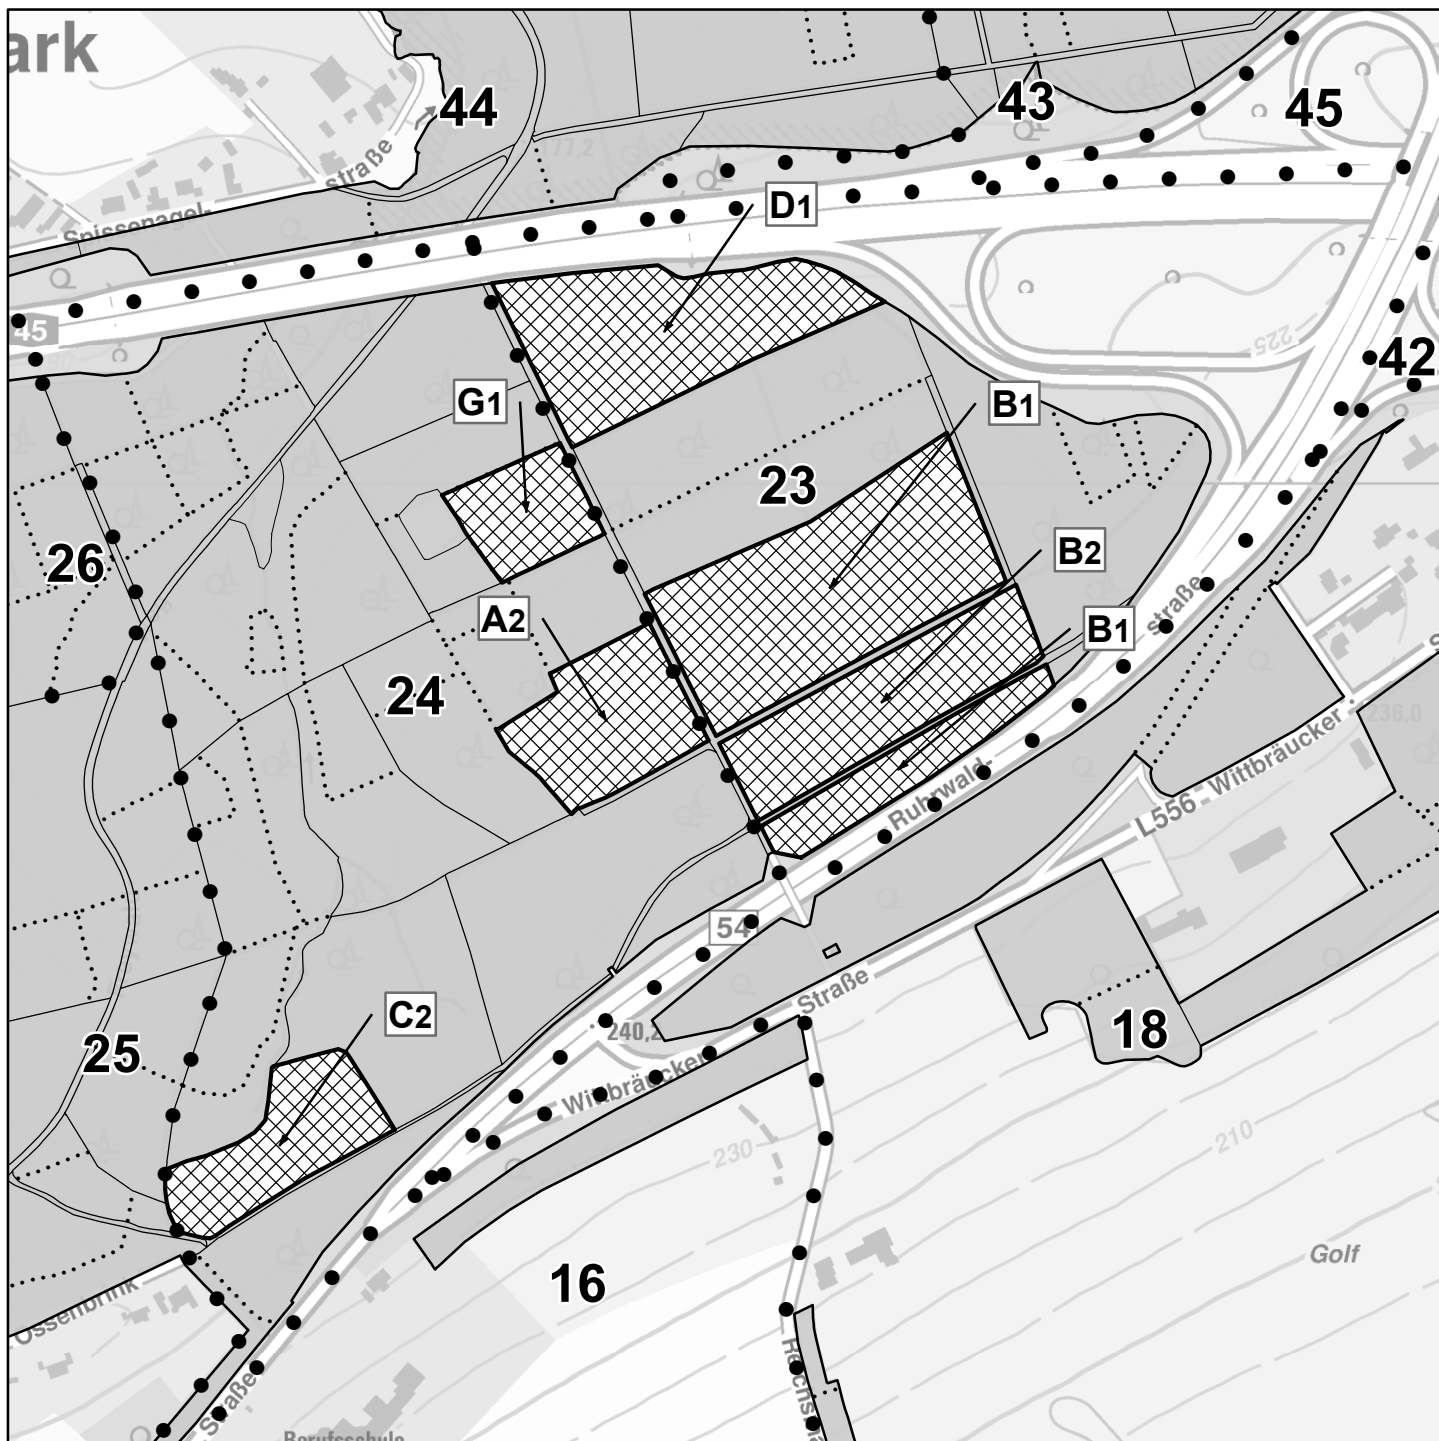

## Legende

Holzschlagfläche

Stadtwald

• • • Abteilungs-grenze

— Besitzgrenze

— Unterabteilungs-grenze

..... Bestandes-grenze

## Forstliche Gliederung

Nummerierungsbeispiel

**48** Abteilungsnummer (48)

**E2** Unterabteilung (E), Bestand (2)

Stadt Dortmund  
Umweltamt

# Holzeinschlagsplanung Forstbezirk Süd 2023 - 2024

Rombergholz