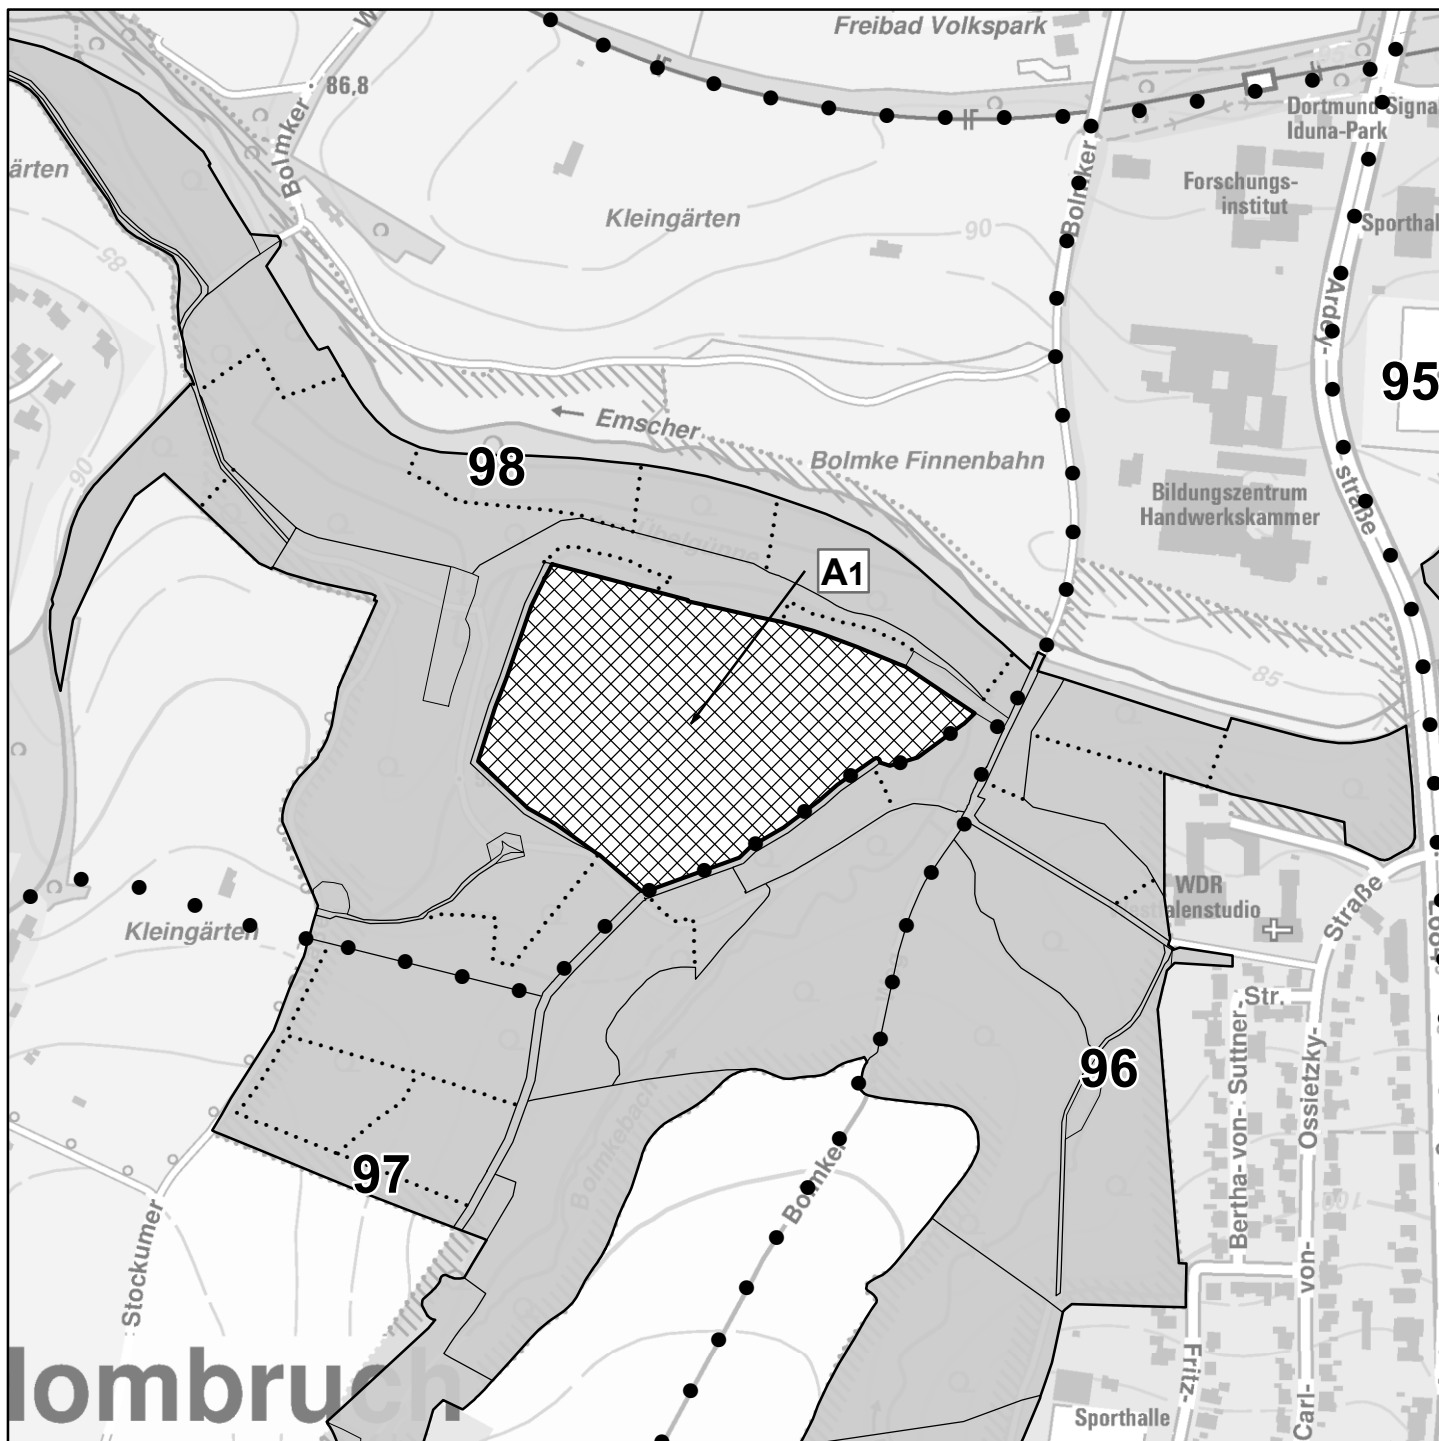

Holzeinschlagsplanung Forstbezirk Süd 2023 - 2024

Bolmke

Legende

Holzeinschlagsfläche

Stadtwald

• • • Abteilungsgrenze

— Besitzgrenze

— Unterabteilungsgrenze

..... Bestandesgrenze

Forstliche Gliederung

Nummerierungsbeispiel

48 Abteilungsnummer (48)

E2 Unterabteilung (E), Bestand (2)

Stadt Dortmund
Umweltamt