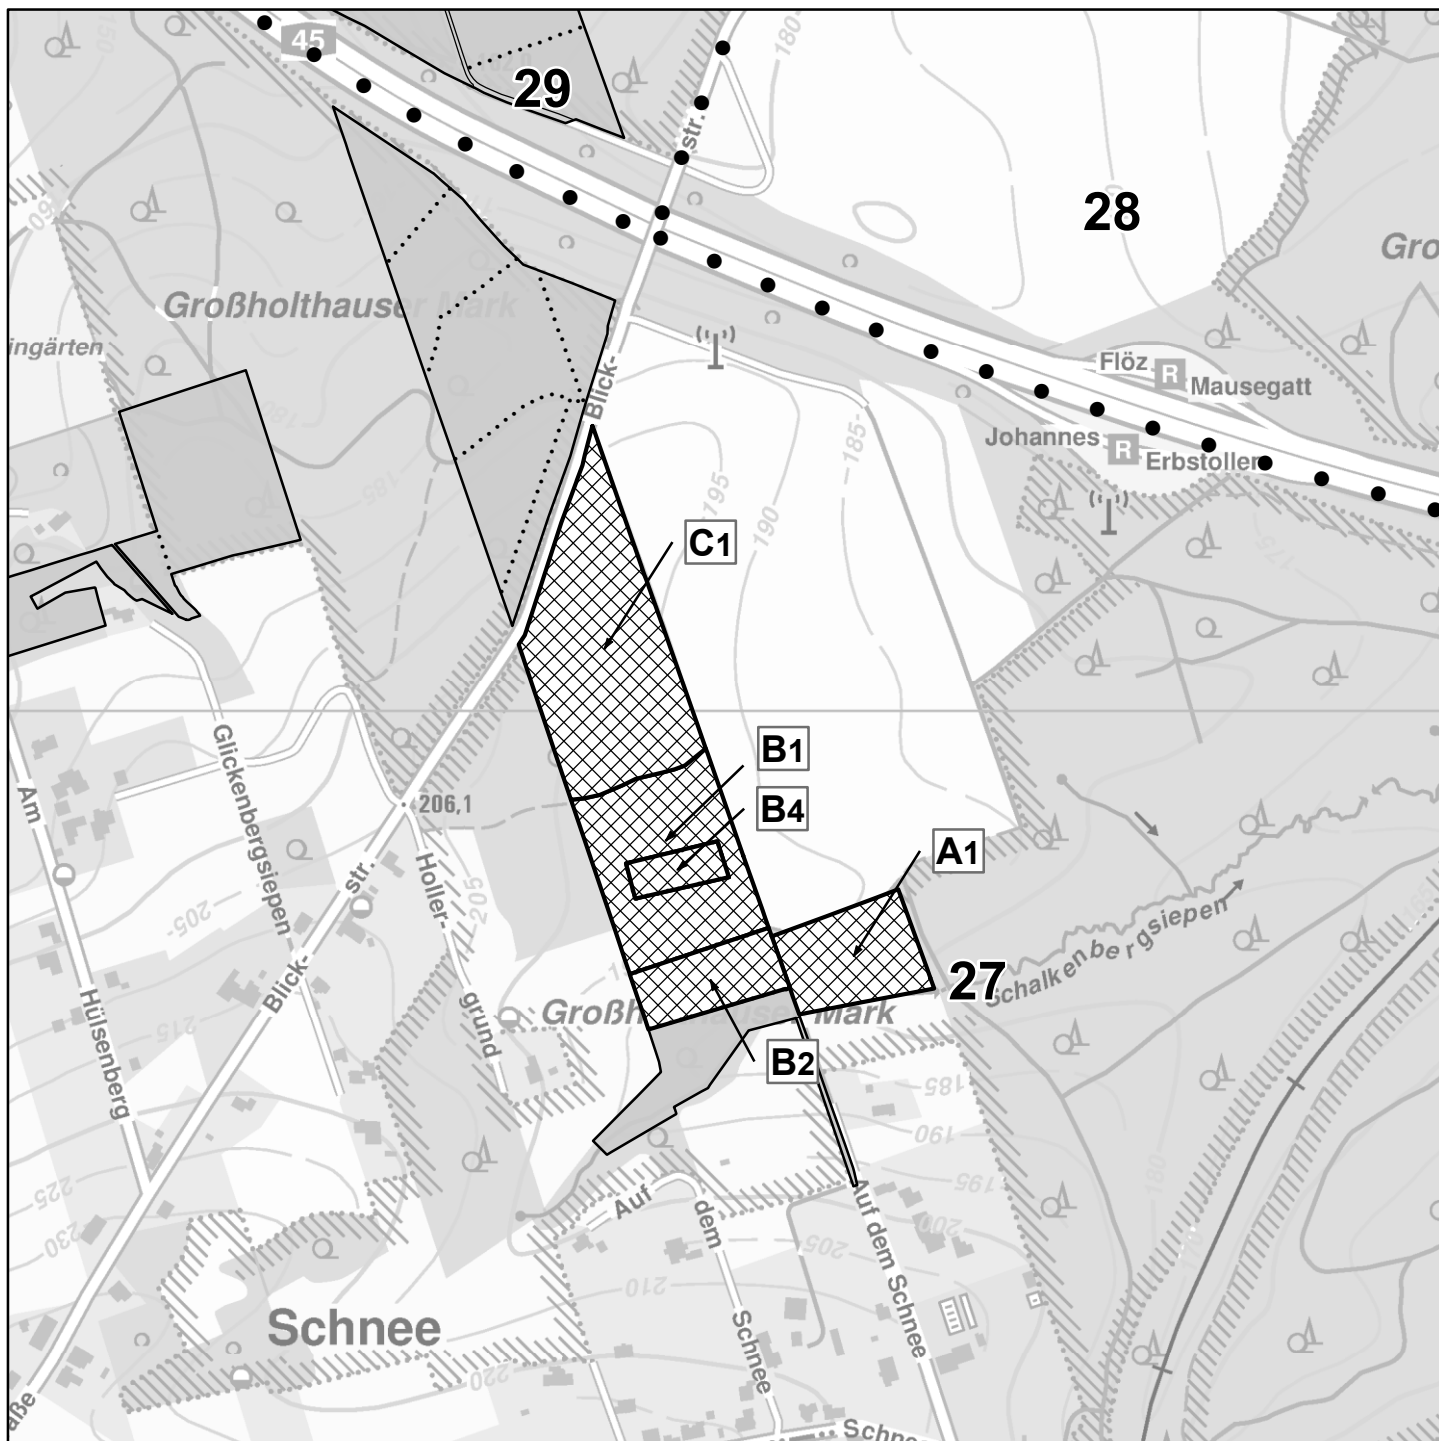

Holzeinschlagsplanung Forstbezirk Süd 2023 - 2024

Schnee

Legende

Holzeinschlagsfläche

Stadtwald

• • • Abteilungs-grenze

— Besitzgrenze

— Unterabteilungs-grenze

..... Bestandesgrenze

Forstliche Gliederung

Nummerierungsbeispiel

48 Abteilungsnummer (48)

E2 Unterabteilung (E), Bestand (2)