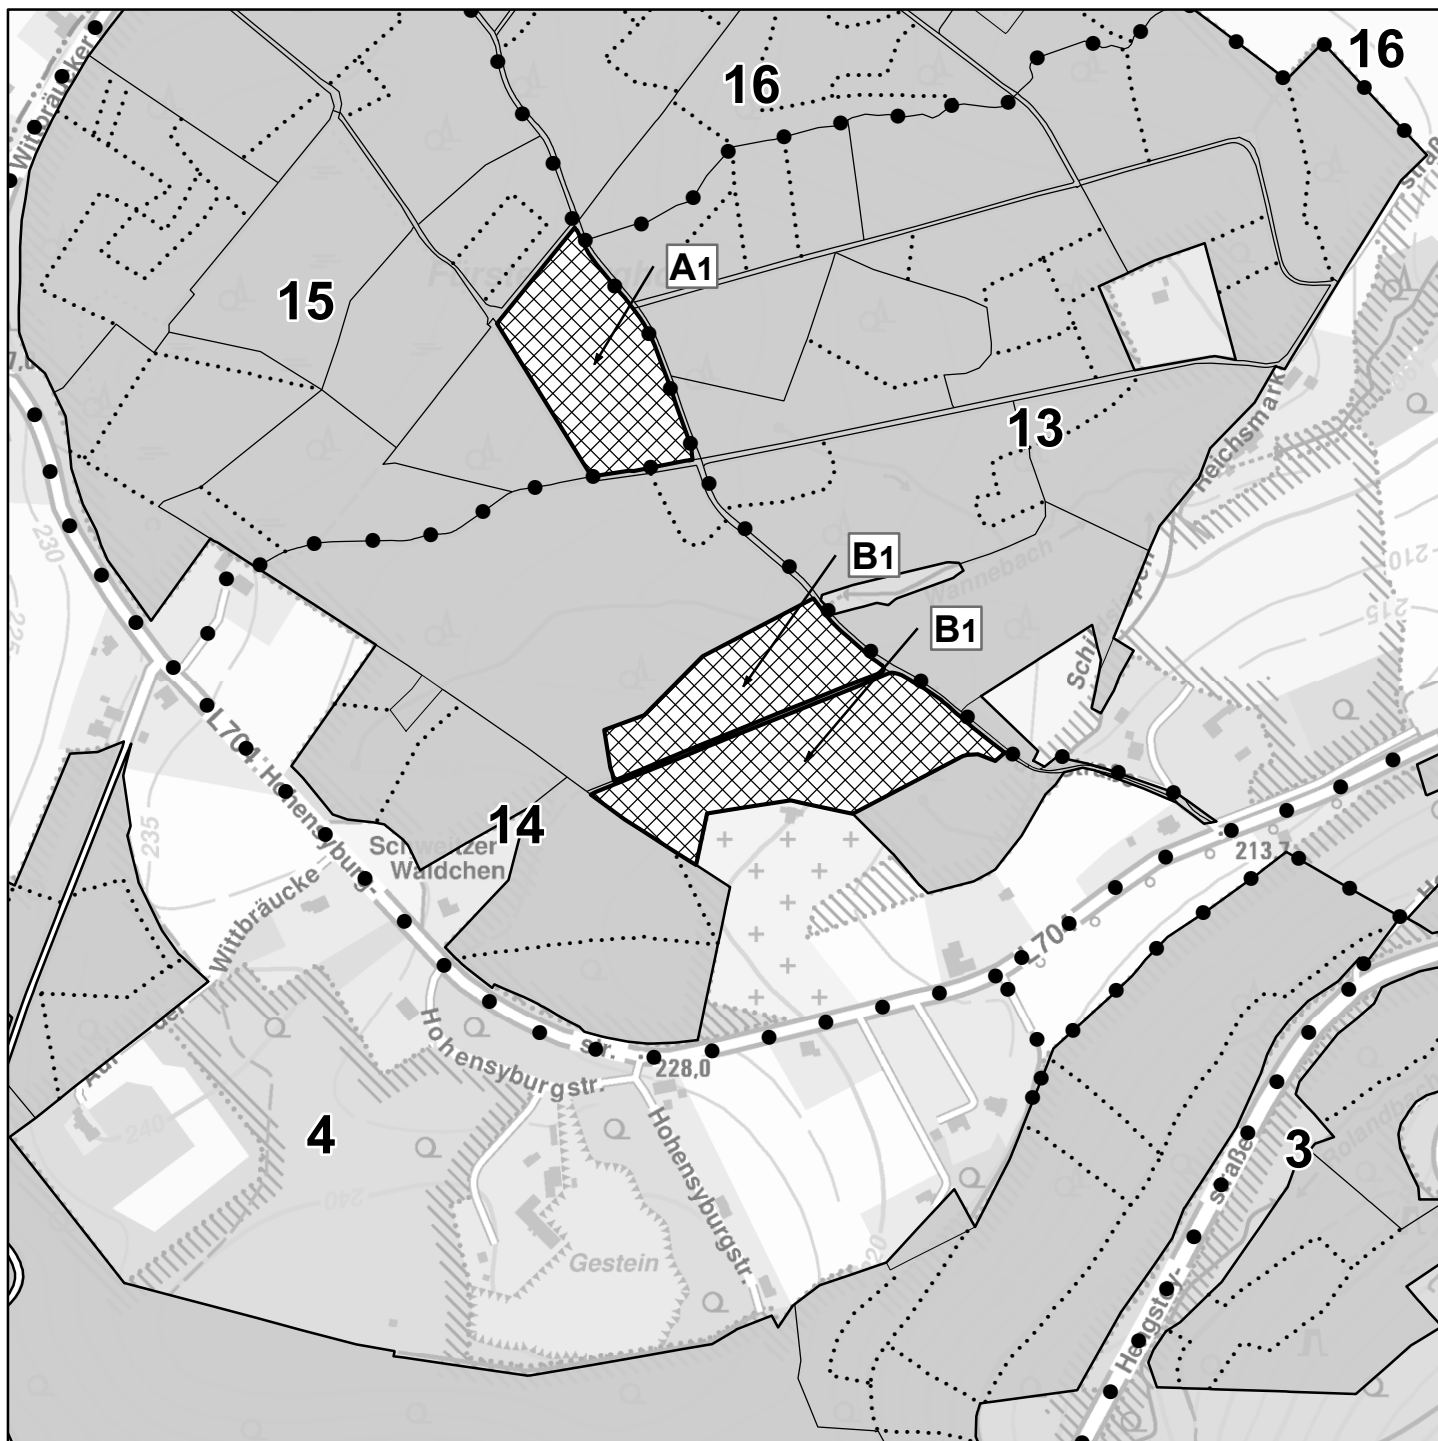

Holzeinschlagsplanung Forstbezirk Süd 2023 - 2024

Fürstenbergholz

Legende

Holzeinschlagsfläche

Stadtwald

• • • Abteilungsgrenze

— Besitzgrenze

— Unterabteilungsgrenze

..... Bestandesgrenze

Forstliche Gliederung

Nummerierungsbeispiel

48 Abteilungsnummer (48)

E2 Unterabteilung (E), Bestand (2)

Stadt Dortmund
Umweltamt