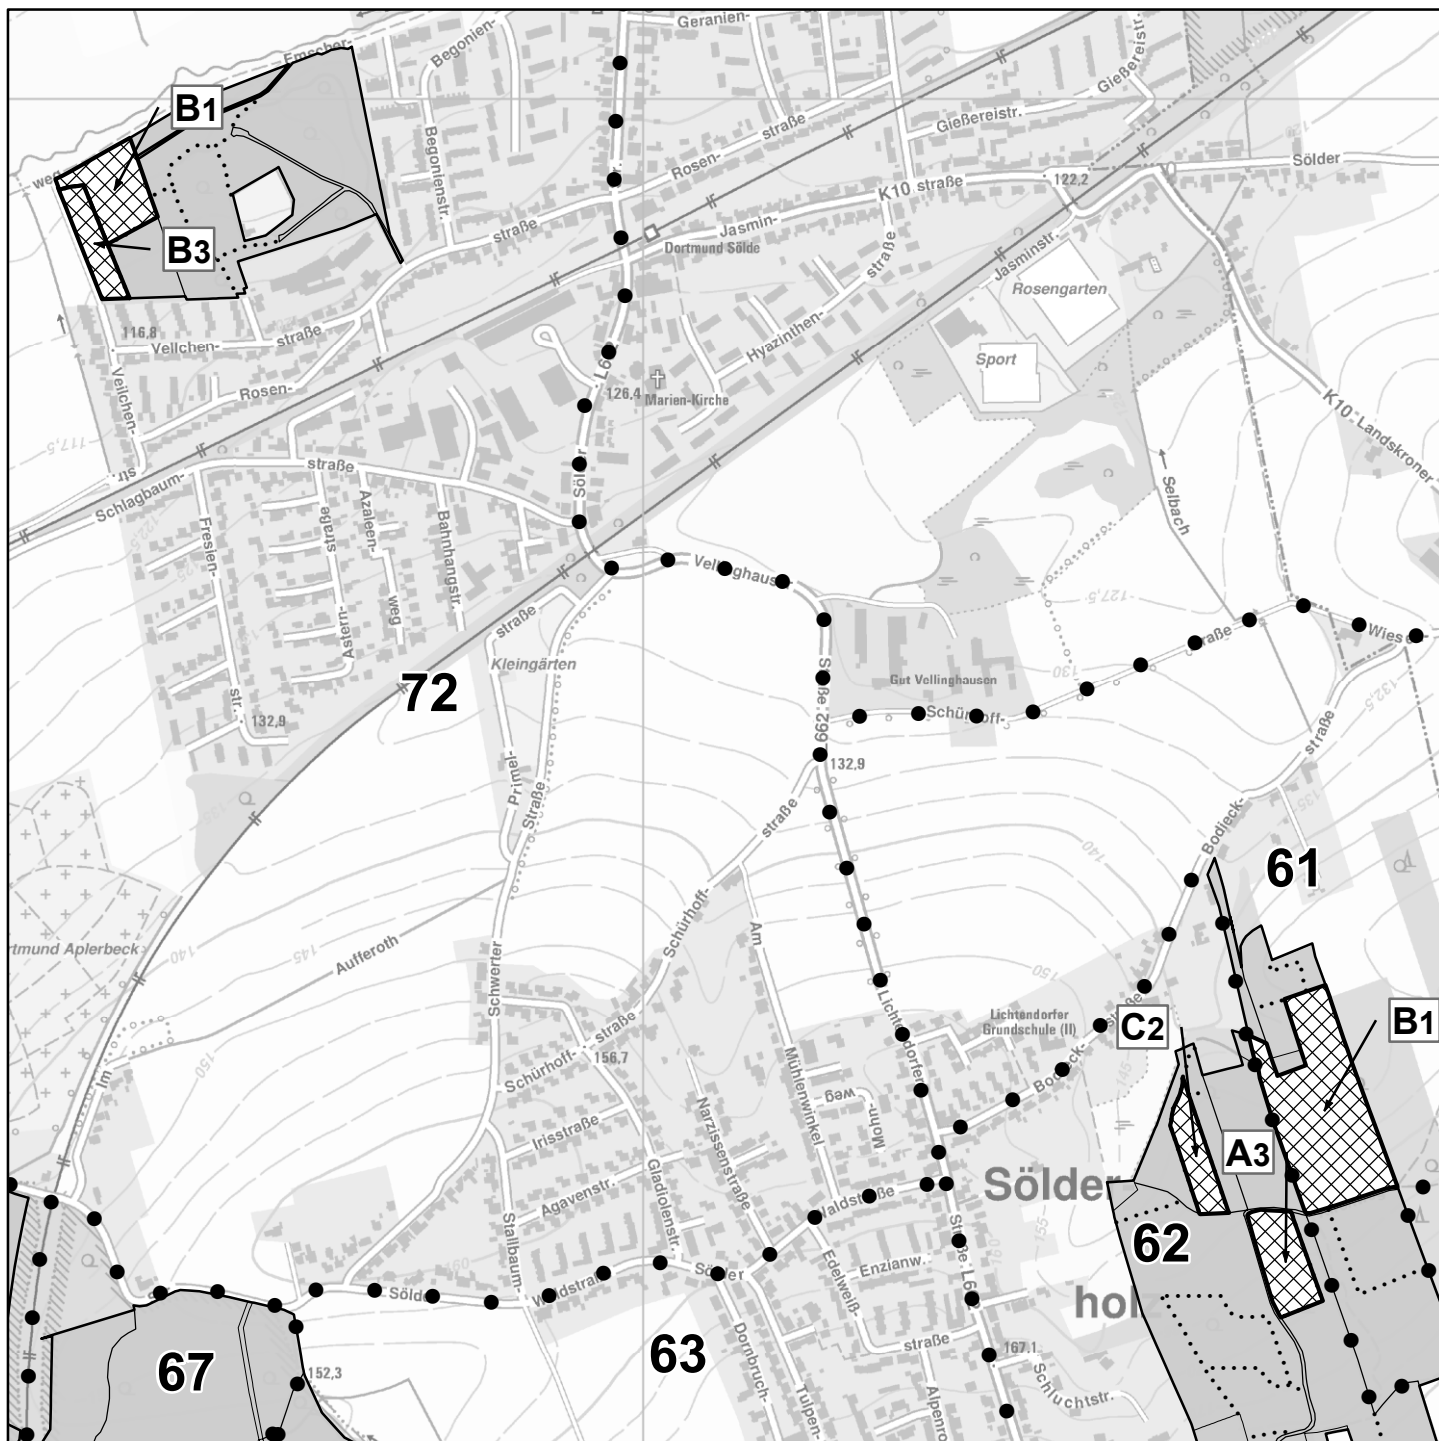

## Forstliche Gliederung

Nummerierungsbeispiel

**48** Abteilungsnummer (48)

**E2** Unterabteilung (E), Bestand (2)

Stadt Dortmund  
Umweltamt

# Holzeinschlagsplanung Forstbezirk Süd 2023 - 2024

Sölde / Sölderholz