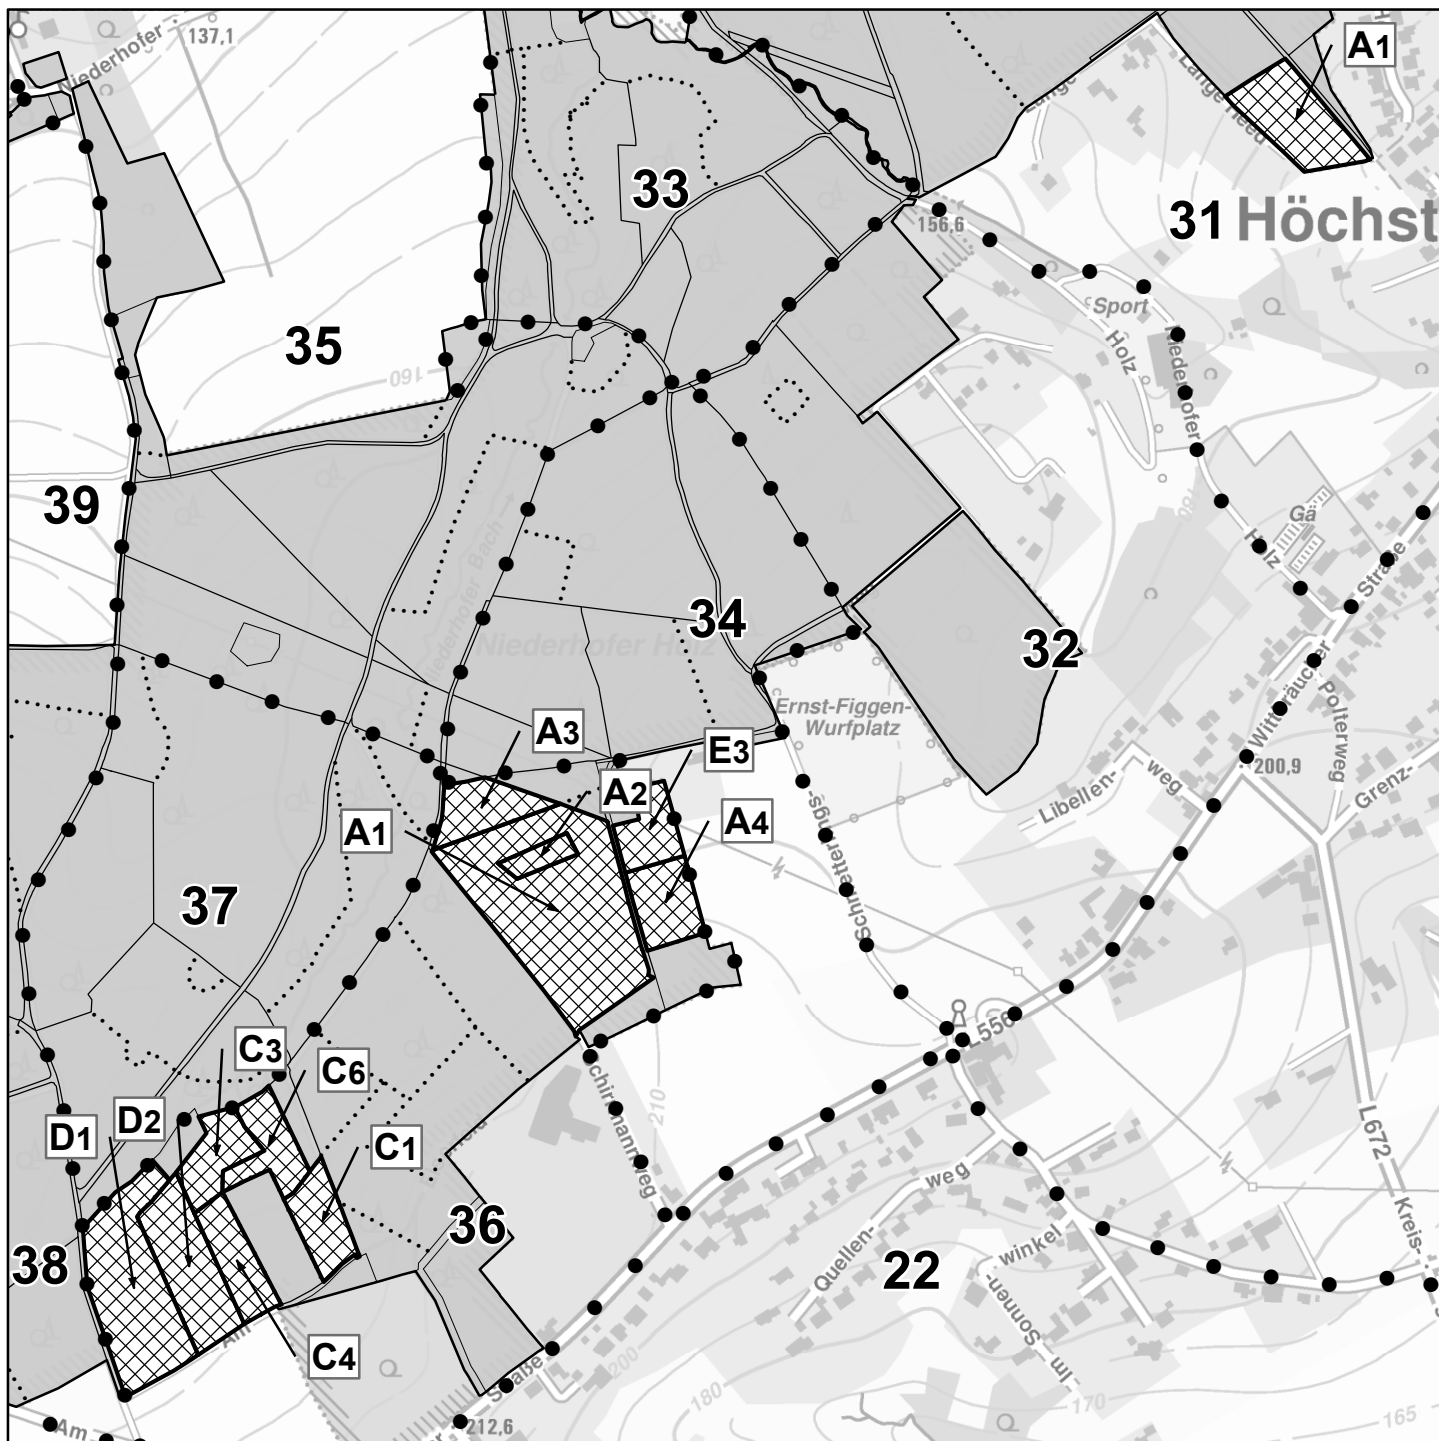

Holzeinschlagsplanung Forstbezirk Süd 2023 - 2024

Niederhofer Holz

Legende

Holzeinschlagsfläche

Stadtwald

• • • Abteilungsgrenze

— Besitzgrenze

— Unterabteilungsgrenze

..... Bestandesgrenze

Forstliche Gliederung

Nummerierungsbeispiel

48 Abteilungsnummer (48)

E2 Unterabteilung (E), Bestand (2)

Stadt Dortmund
Umweltamt