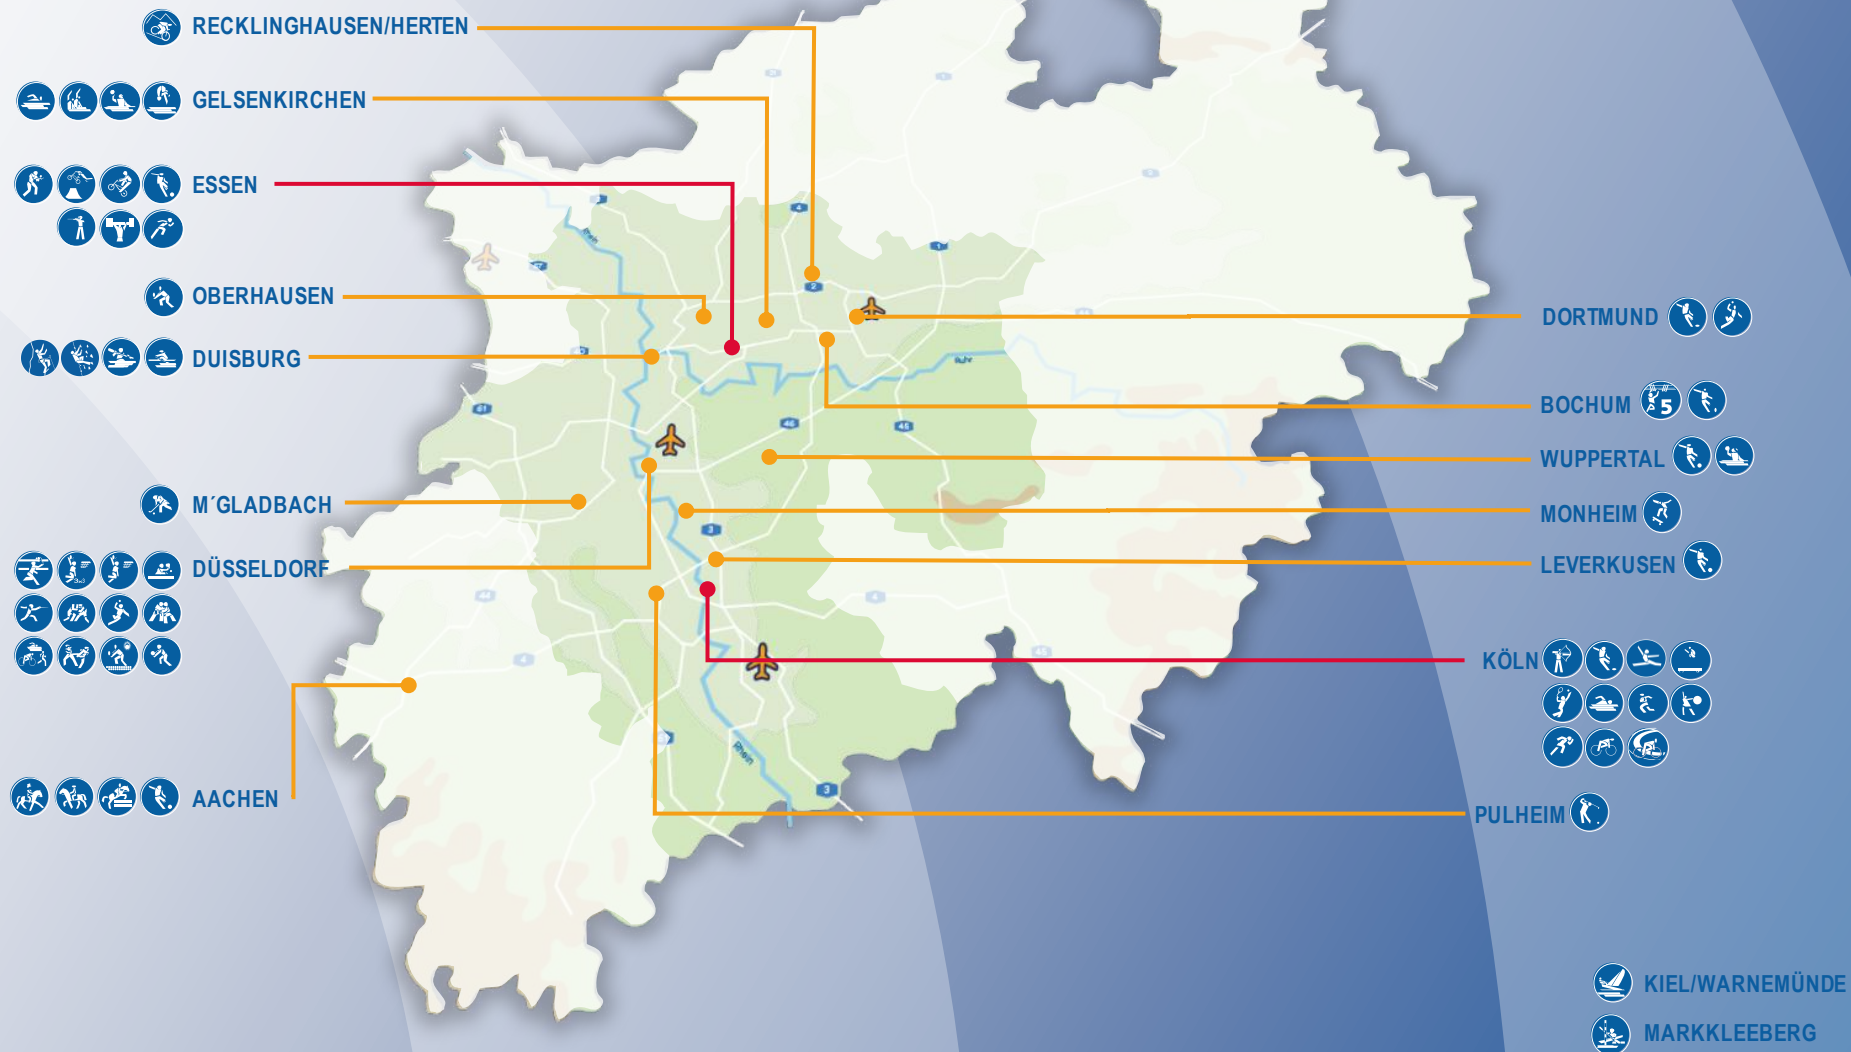

OLYMPISCHE WETTKAMPFSTÄTTEN RHEIN RUHR