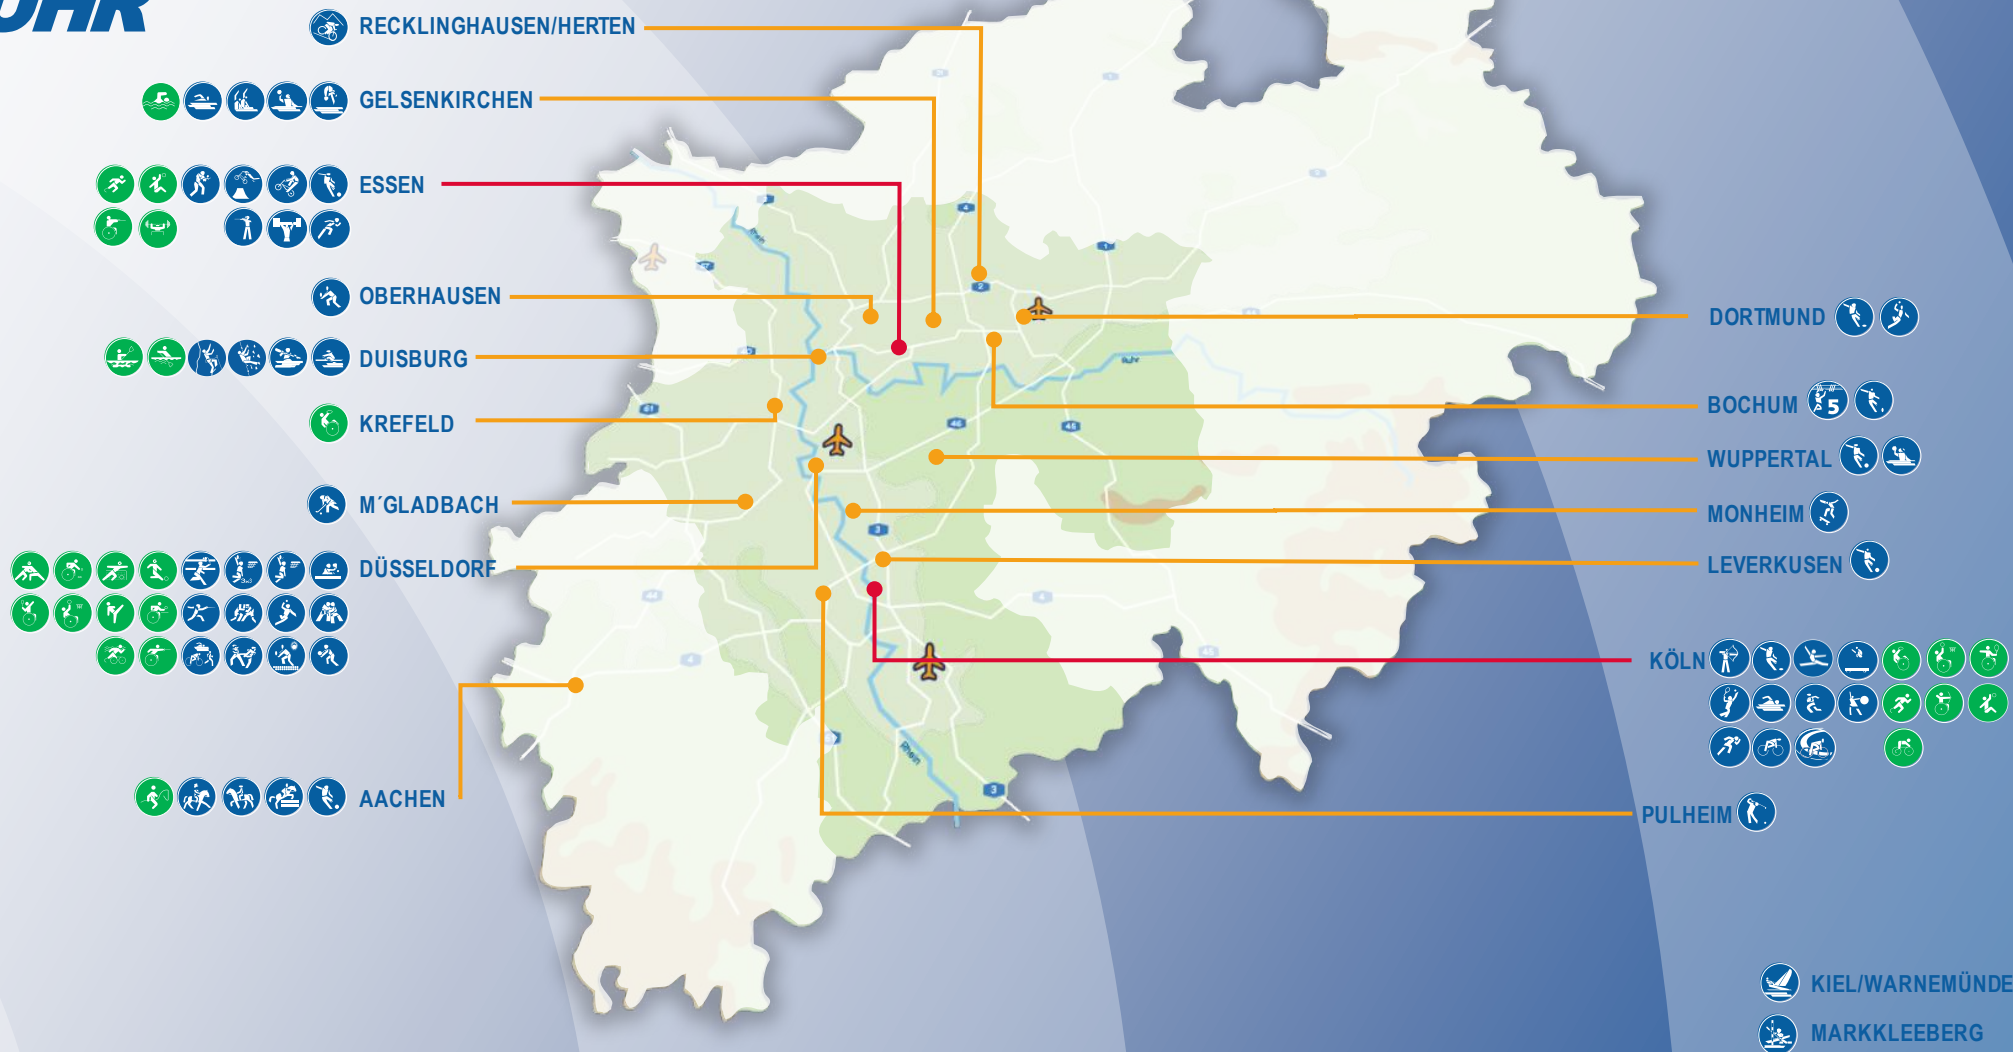

OLYMPISCHE & PARALYMPISCHE WETTKAMPFSTÄTTEN RHEIN RUHR