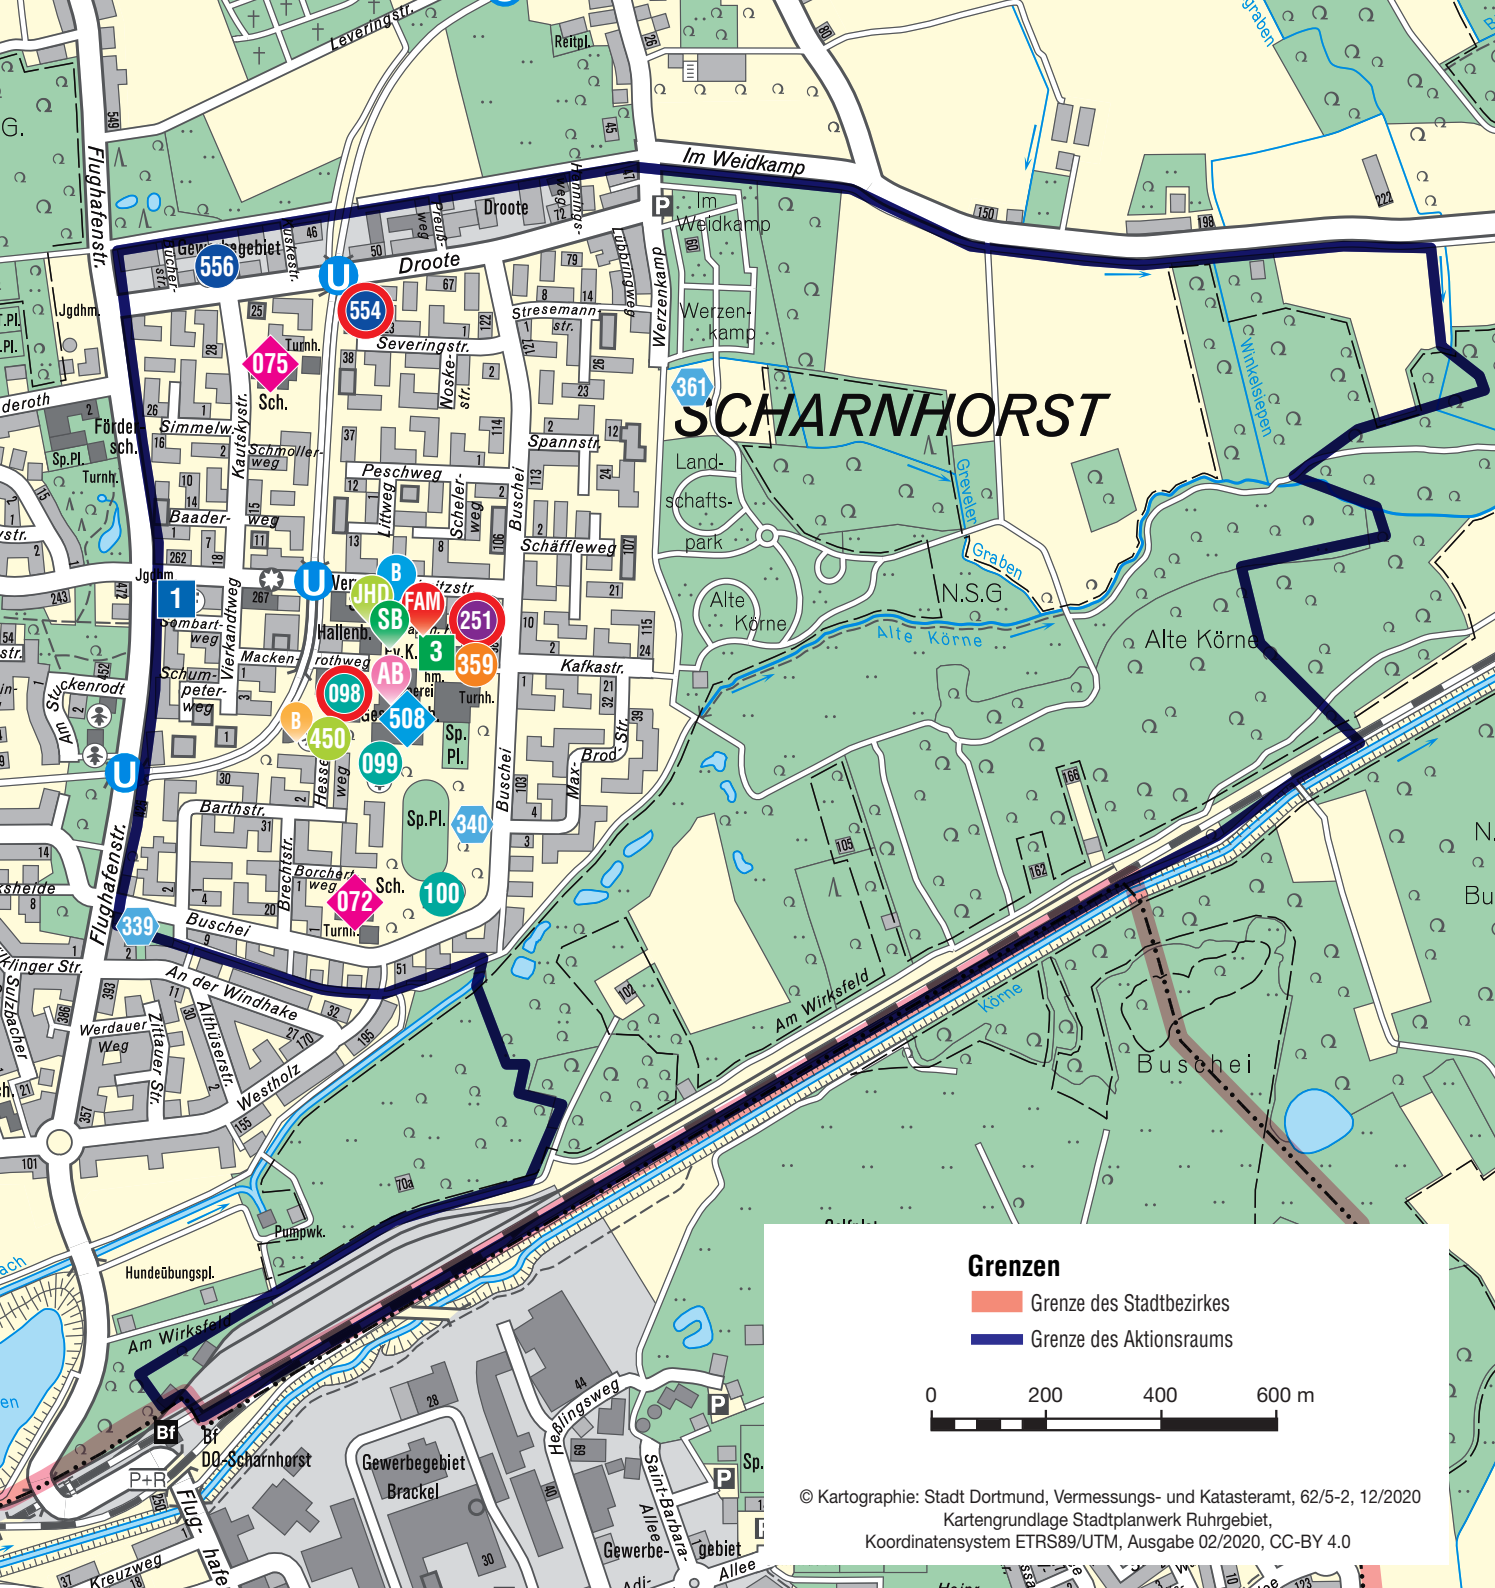

Aktionsraum Scharnhorst-Ost

Tageseinrichtungen Stand: 05/2020

- | | | | |
|-----|--|----------|-----------------------------------|
| 098 | Mackenrothweg 11-13 | F | ● Städt. Tageseinrichtungen (TEK) |
| 099 | Buschei 34 | | ● Katholische Tageseinrichtungen |
| 100 | Buschei 30 | | ● Evangelische Tageseinrichtungen |
| 251 | Franziskus,
Gleitwitzstr. 287 | F | ● Elterninitiativen |
| 359 | Schalom, Buschei 96 | | ● Sonstige Tageseinrichtungen |
| 450 | Waldorf-Kiga Scharnhorst,
Hesseweg 24 | | ○ Familienzentren F |
| 554 | Caritas V, Montessori-Kinderhaus,
Severingstr. 27 | F | |
| 556 | DRK-Kiga Droote,
Droote 22-24 | | |

Jugendfreizeiteinrichtungen und Spielplätze Stand: 02/2020

- | | | | |
|---|---|---|--------------------|
| ■ | in kommunaler Trägerschaft | ● | Städt. Spielplätze |
| ■ | in freier Trägerschaft | ■ | 339 Buschei |
| 1 | Das Zentrum JFS Scharnhorst,
Gleitwitzstr. 255 | ■ | 340 Buschei |
| 3 | Haus der offenen Tür Ev. Schalom-
Kirchengem. Scharnhorst,
Buschei 94 | ■ | 361 Werzenkamp |

Schulen Stand: 09/2019

- | | | | |
|-----|---------------------------------------|---|---------------------|
| 072 | Buschei-GS,
Buschei 28 | ◆ | Grundschule (GS) |
| 075 | Kautsky-GS,
Kautskystr. 23-25 | ◆ | Gesamtschule (GesS) |
| 508 | GesS Scharnhorst,
Mackenrothweg 15 | | |

Aktionsbüro

- Mackenrothweg 15

Bürostandort ARB

- Gleitwitzstr. 277