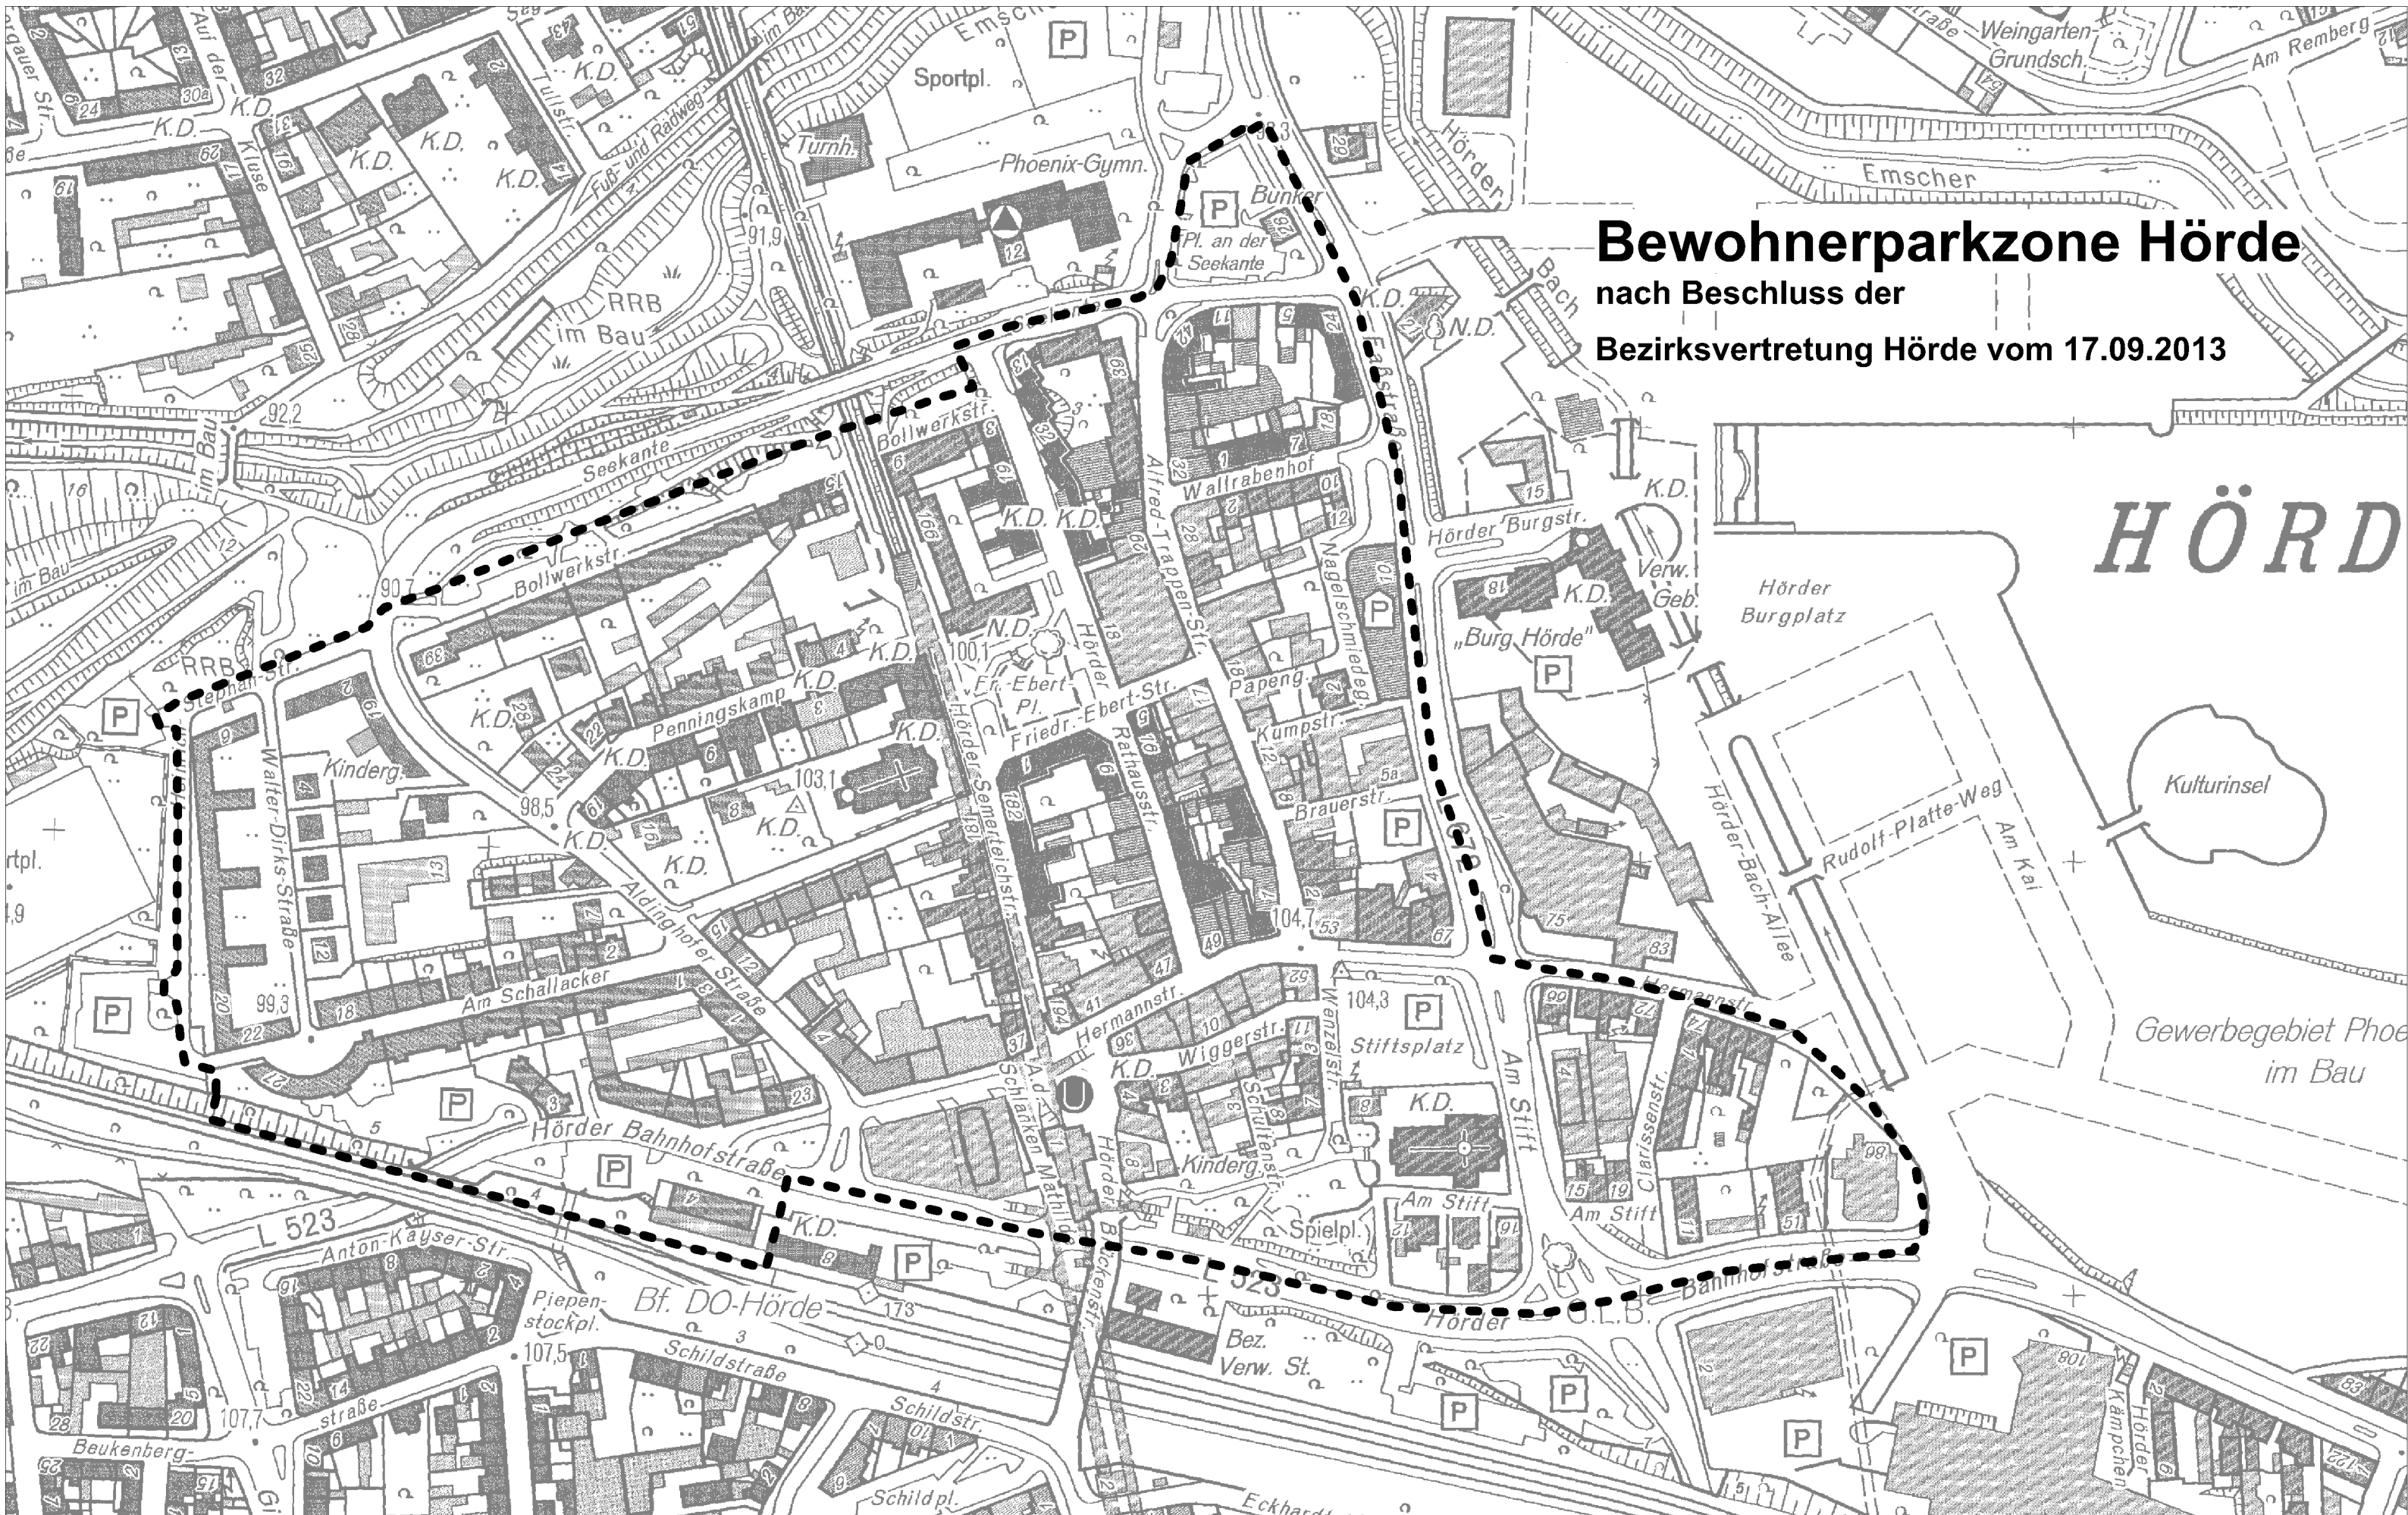

**Bewohnerparkzone Hörde**  
nach Beschluss der  
Bezirksvertretung Hörde vom 17.09.2013

HÖRD

Gewerbegebiet Phoe  
im Bau