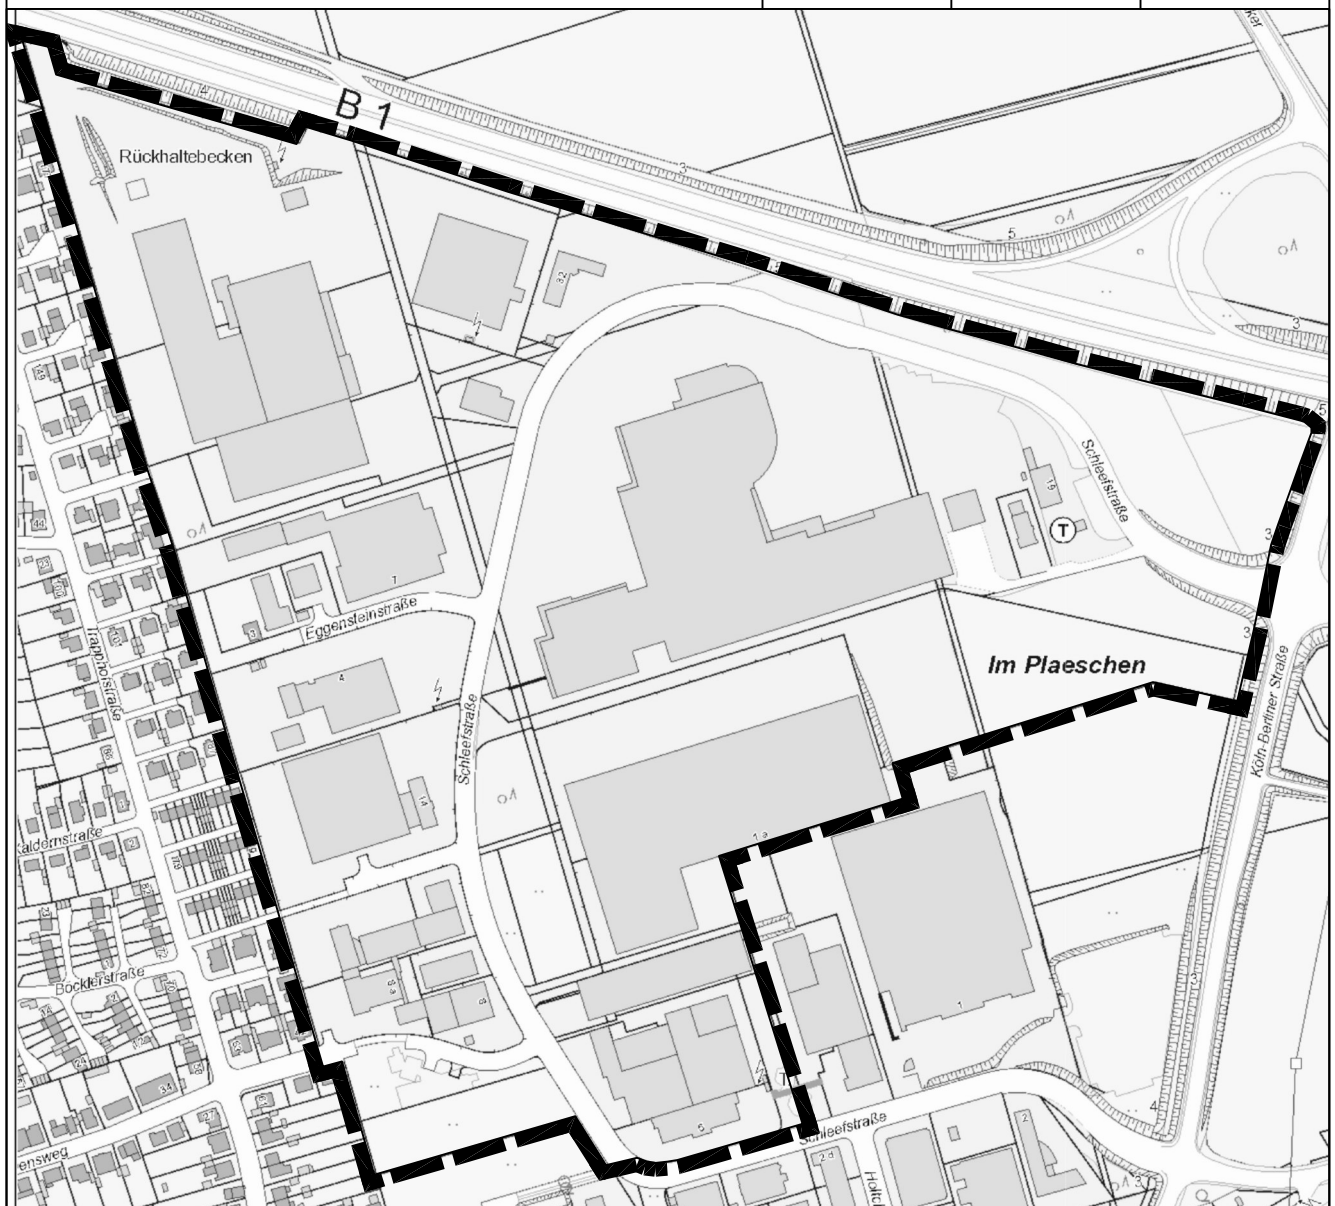

Übersichtsplan zur Änderung Nr. 1 des Bebauungsplanes Ap 161 - Gewerbegebiet Aplerbeck-Ost -

Legende	Maßstab	Abteilung	
 Geltungsbereich des Bebauungsplanes Ap 161 – Änderung Nr. 1	ohne	61/4	

Februar 2026