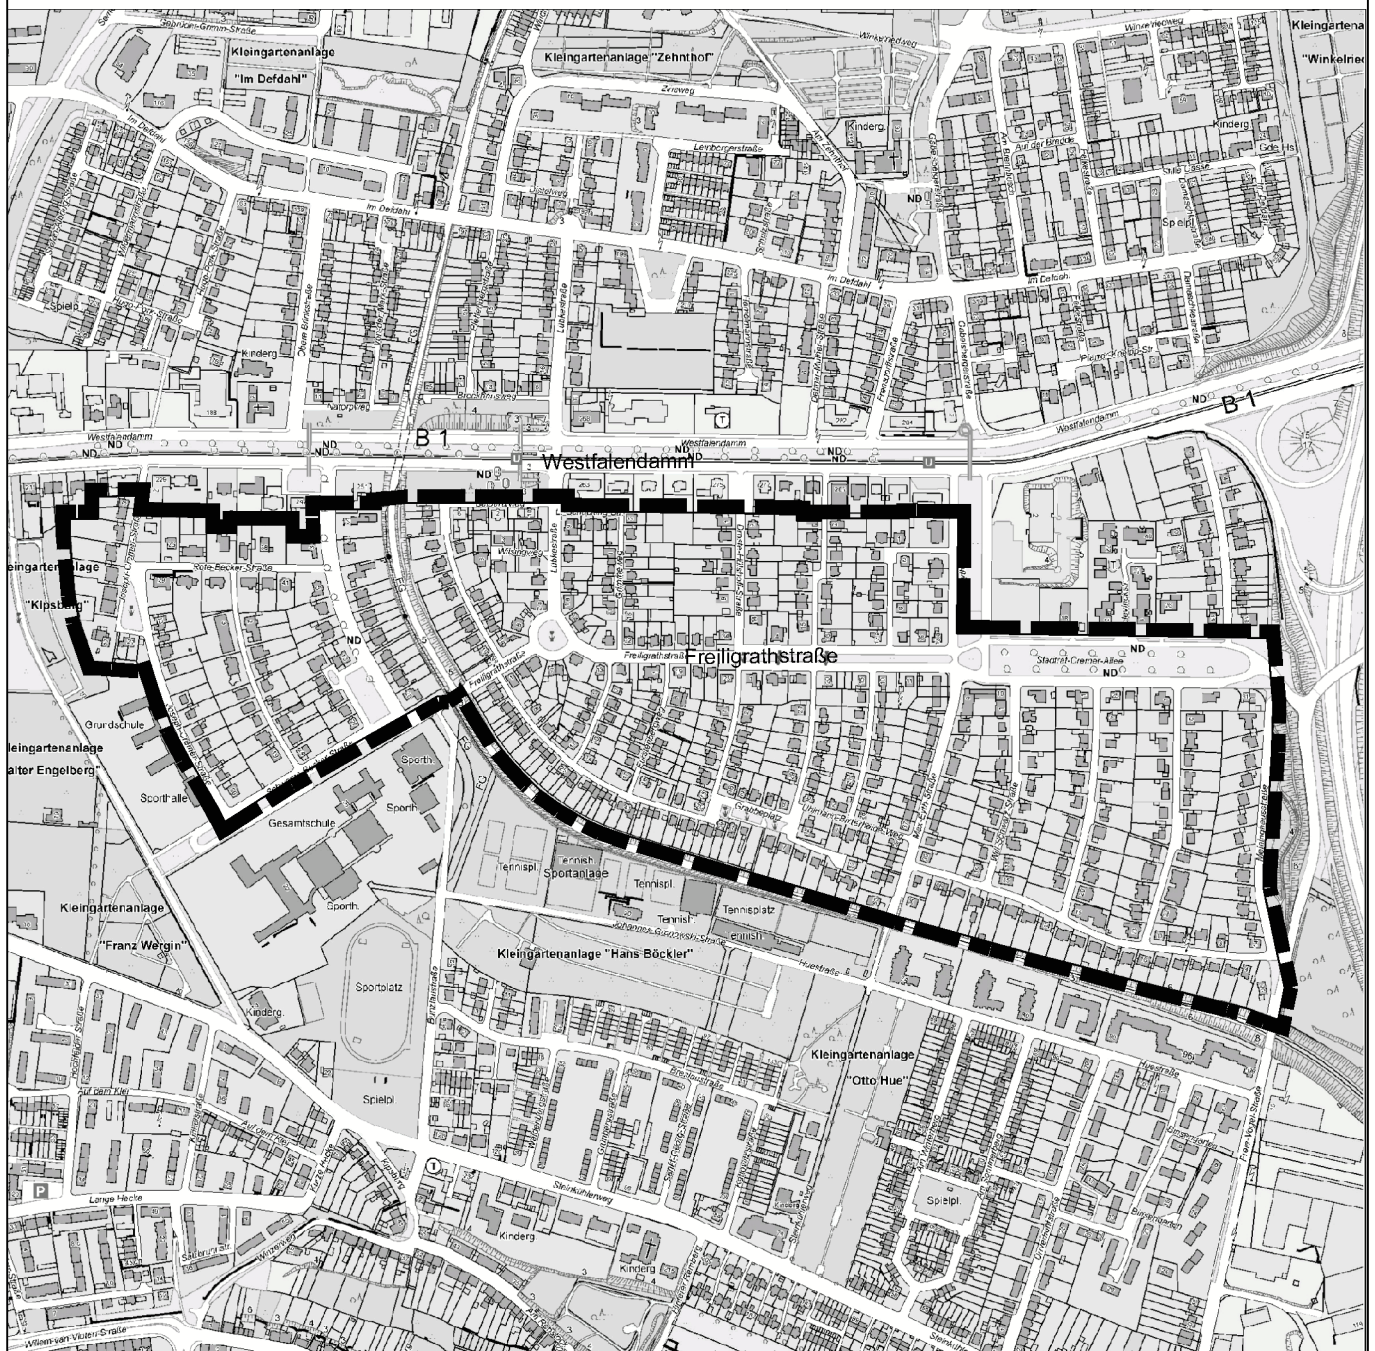

# Übersichtsplan zum Bebauungsplan InO 245 -südliche Gartenstadt-

Anlage 1

	Maßstab	Abteilung	Datum
	ohne	61/4	02/2020

Ursprünglicher  
Geltungsbereich des  
Bebauungsplanes InO 245 -südliche Gartenstadt-