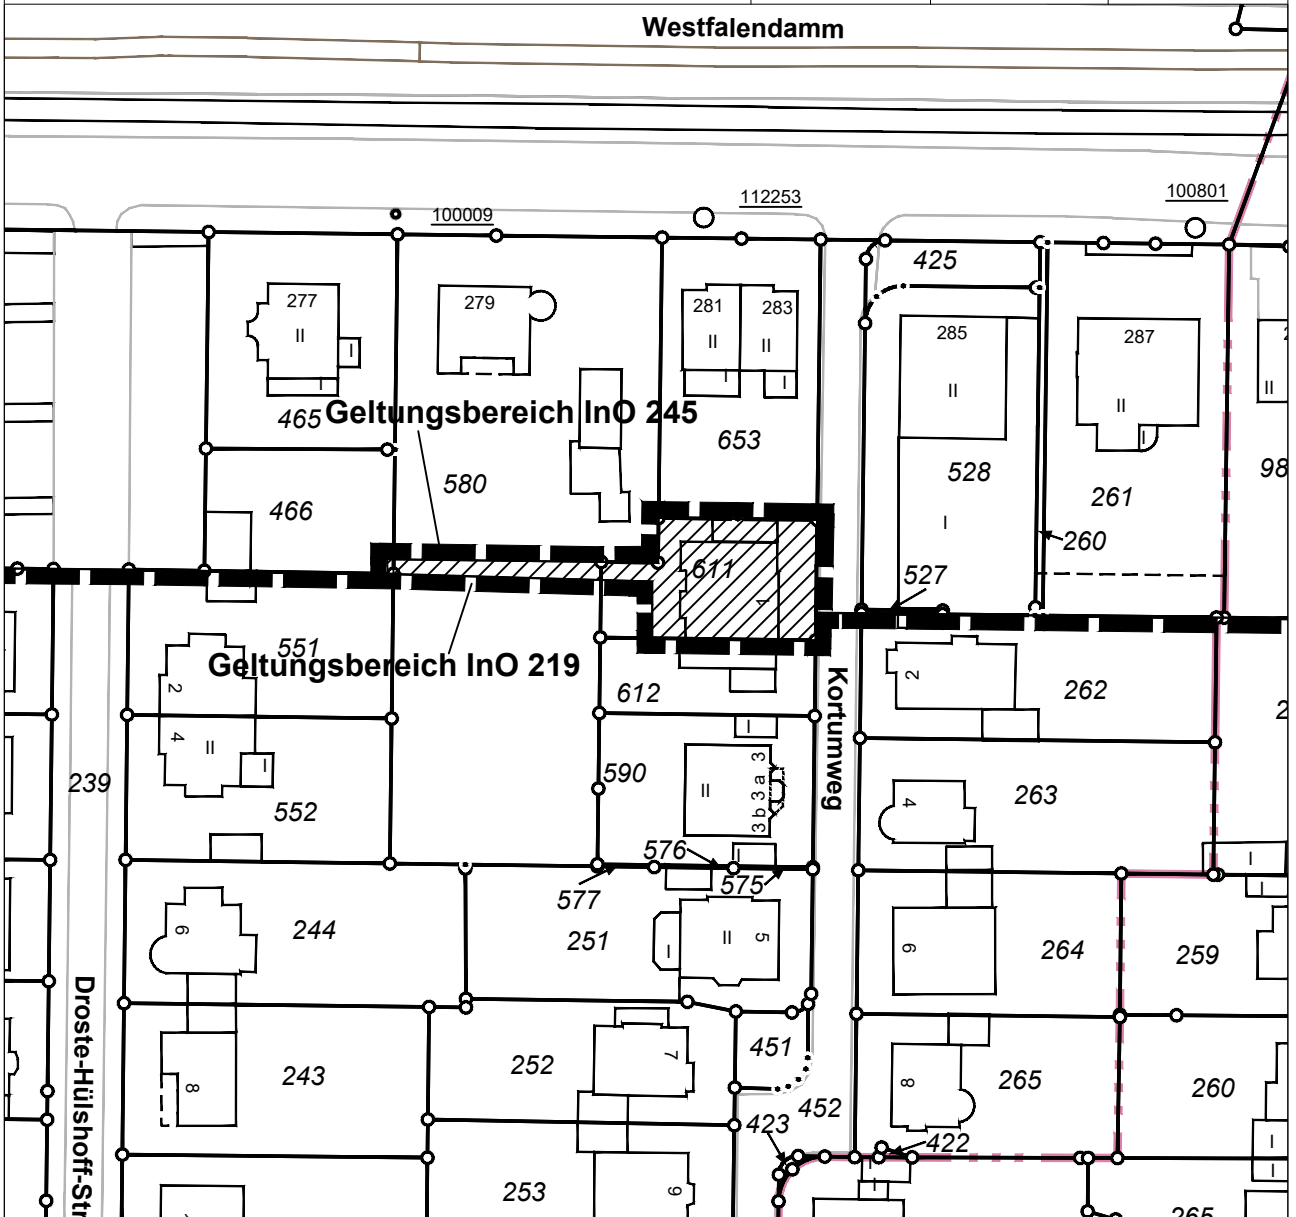

Übersichtsplan zur Teilaufhebung des Bebauungsplanes InO 219 -Rheinlanddamm/Westfalendamm, Teilbereich Ost- durch den Bebauungsplan InO 245 - südliche Gartenstadt - historischer Kernbereich

Legende	Maßstab	Abteilung	
<p> Grenze der Geltungsbereiche der Bebauungspläne InO 245 und InO 219</p> <p> aufzuhebender Teilbereich des Bebauungsplanes InO 219</p>	<p>M. 1 : 1000</p>	<p>61/4</p>	