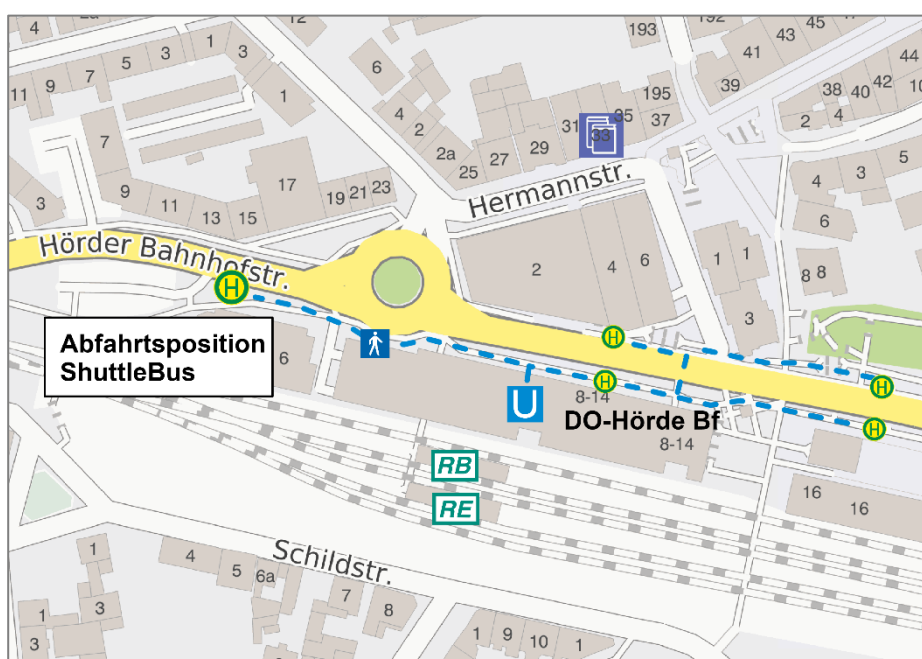

# Fahrgast- informationen

Sehr geehrter Fahrgast,

ab Montag, dem 1. März 2021 pendelt täglich ein **ShuttleBus** zwischen den Haltestellen „**DO-Hörde Bf**“ und „**PHOENIX Halle**“ zum Impfzentrum in der *Warsteiner Music Hall* (PHOENIX Halle)

Der ShuttleBus „Linie E451“ fährt im größtenteils 15-Min-Takt.

 <b>E451</b>		montags bis freitags							samstags				sonn- und feiertags →			
Haltestellen		Abfahrtszeiten														
DO-Hörde Bf	ab	8.11	alle	9.11	9.31	9.46	alle	20.16	7.36	7.51	alle	20.06	7.36	7.51	alle	20.06
Am Heedbrink		12	20	12	32	47	15	17	37	52	15	07	37	52	15	07
PHOENIX Platz		13	Min.	13	33	48	Min.	18	38	53	Min.	08	38	53	Min.	08
PHOENIX Halle	an	8.14		9.14	9.34	9.49		20.19	7.39	7.54		20.09	7.39	7.54		20.09

 <b>E451</b>		montags bis freitags							samstags				sonn- und feiertags ←			
Haltestellen		Abfahrtszeiten														
PHOENIX Halle	ab	8.07	alle	9.07	9.27	9.42	alle	20.27	7.47	8.02	alle	20.17	7.47	8.02	alle	20.17
PHOENIX Platz		08	20	08	28	43	15	28	48	03	15	18	48	03	15	18
Am Heedbrink		09	Min.	09	29	44	Min.	29	49	04	Min.	19	49	04	Min.	19
DO-Hörde Bf	an	8.10		9.10	9.30	9.45		20.30	7.50	8.05		20.20	7.50	8.05		20.20

Abfahrtshaltestelle DO-Hörde Bf  
in Richtung Impfzentrum

Haltestelle PHOENIX Halle / Impfzentrum

Weitere Informationen erhalten Sie unter [www.bus-und-bahn.de](http://www.bus-und-bahn.de) oder telefonisch unter der kostenlosen Fahrplanauskunft (Sprachcomputer): 0800 3 50 40 30 sowie unserer Servicenummer: 0180 6 504030 (0,20 Euro / Anruf aus dem dt. Festnetz, Mobil max. 0,60 Euro / Anruf)