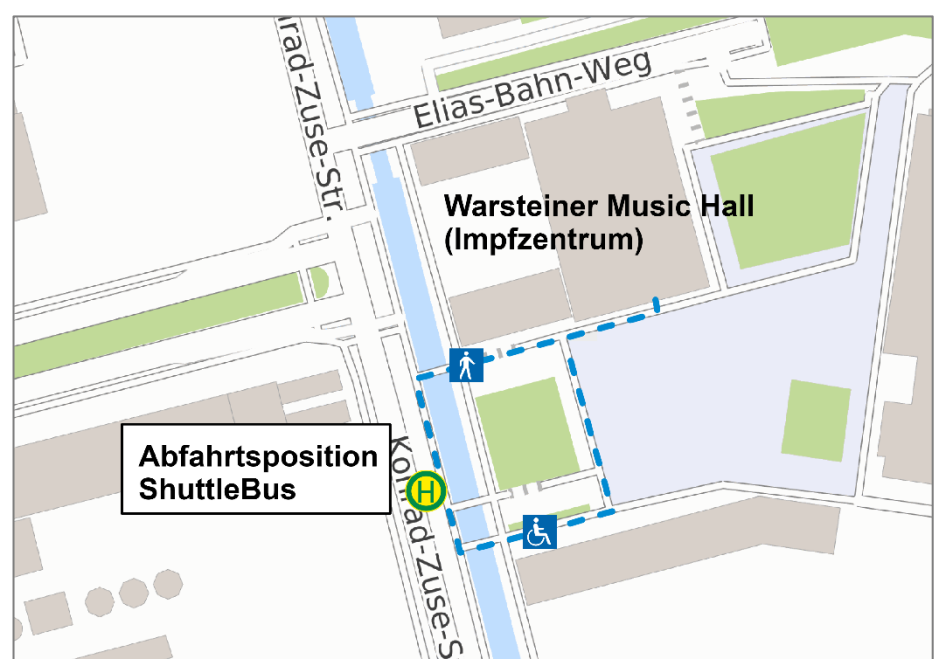

Haltestelle PHOENIX Halle / Impfzentrum

Weitere Informationen erhalten Sie unter www.bus-und-bahn.de oder telefonisch unter der kostenlosen Fahrplanauskunft (Sprachcomputer): 0800 3 50 40 30 sowie unserer Servicenummer: 0180 6 504030 (0,20 Euro / Anruf aus dem dt. Festnetz, Mobil max. 0,60 Euro / Anruf)

DSW21