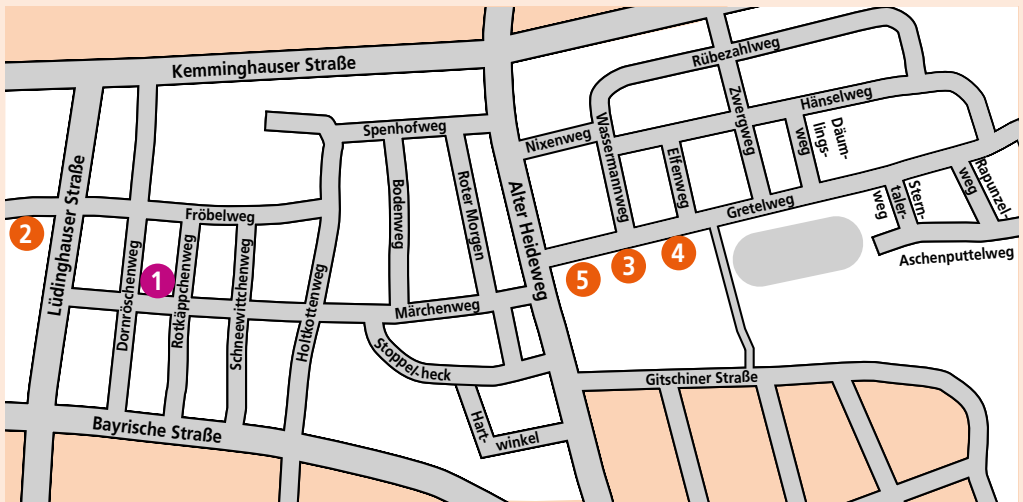

NETZWERK

IN FAMILIE

FAMILIENFEST

in der MÄRCHENSIEDLUNG

Liebe Bewohnerinnen und Bewohner, Eltern und Kinder der Märchensiedlung in Eving,

das Netzwerk INFamilie – Märchensiedlung stellt sich ihnen vor und lädt zu einem

Familienfest am 28.08.2015
in der Zeit von 13.00–16.00 Uhr

auf dem Spielplatz Lüdinghauser Straße ein.

Viele Aktionen und Aktivitäten sorgen für Begegnung, Spaß und gute Laune!

DEW21 DOGEWO21
Hier bleib ich!

DIE JOHANNITER
Aus Liebe zum Leben

 **StadtSportsBund Dortmund**

 **Aktionsplan Soziale Stadt Dortmund**

 **FABIDO**

FAMILIEN-PROJEKT DORTMUND

Stadt Dortmund

FAMILIENFEST

in der MÄRCHENSIEDLUNG

Lassen Sie sich überraschen.

Wir freuen uns auf Ihr Kommen!

1 Spielplatz
Lüdinghauser
Straße

FAMILIENFEST

2 FABIDO
Familienzentrum
Fröbelweg 1–3

3 Ev. Kindergarten
Märchenland
Gretelweg 3–5

4 Herder
Grundschule
Gretelweg 15