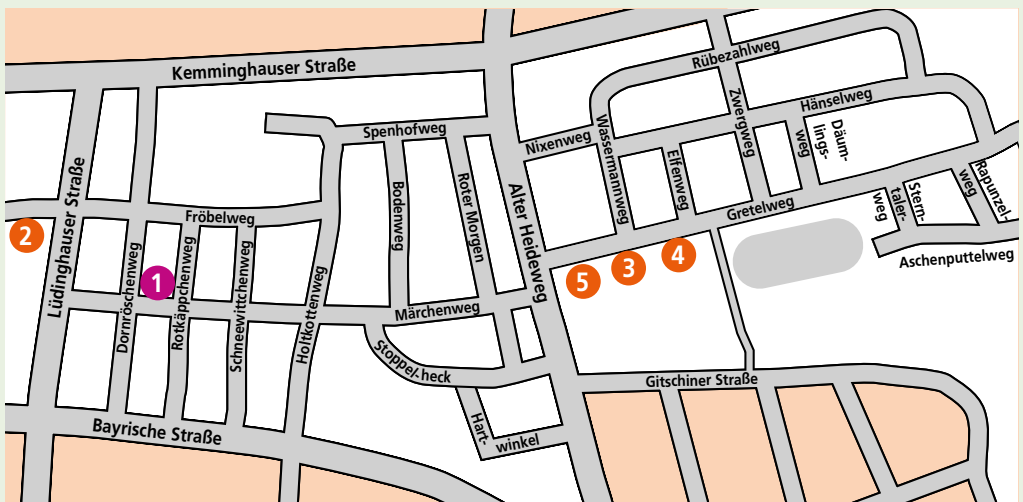

DORTMUND ÜBERRASCHT. DICH.

NETZWERK

IN FAMILIE

FAMILIENFEST

in der MÄRCHENSIEDLUNG

Liebe Bewohnerinnen und Bewohner, Eltern und Kinder der Märchensiedlung in Eving,

das Netzwerk INFamilie – Märchensiedlung stellt sich ihnen vor und lädt zu einem

Familienfest am 02.09.2016
in der Zeit von 15.00–18.00 Uhr

auf dem Spielplatz Lüdinghauser Straße ein.

Viele Aktionen und Aktivitäten sorgen für Begegnung, Spaß und gute Laune!

DOGEWO21
Hier bleib ich!

nord
wärts

S Aktionsplan
Soziale Stadt
Dortmund

**FAMILIEN-
PROJEKT
DORTMUND**

Stadt Dortmund
Jugendamt

FAMILIENFEST

in der MÄRCHENSIEDLUNG

Für Groß und Klein gibt es viele interessante Angebote:

- kleine Hüpfburg
- Spiel- und Sportangebote
- Streetkick
(Anlage des BVB Fan-Projektes)
- Kaffee, Waffeln und Eis
- Infostände
- und vieles mehr

Lassen Sie sich überraschen.

Wir freuen uns auf Ihr Kommen!

- 1 Spielplatz Lüdingerhauser Straße
- 2 FABIDO Familienzentrum Fröbelweg 1–3
- 3 Ev. Kindergarten Märchenland Märchenweg 3–5
- 4 Herder Grundschule Gretelweg 15
- 5 Kinder- und Jugendhaus der ev. Segenskirchengemeinde Gretelweg 3