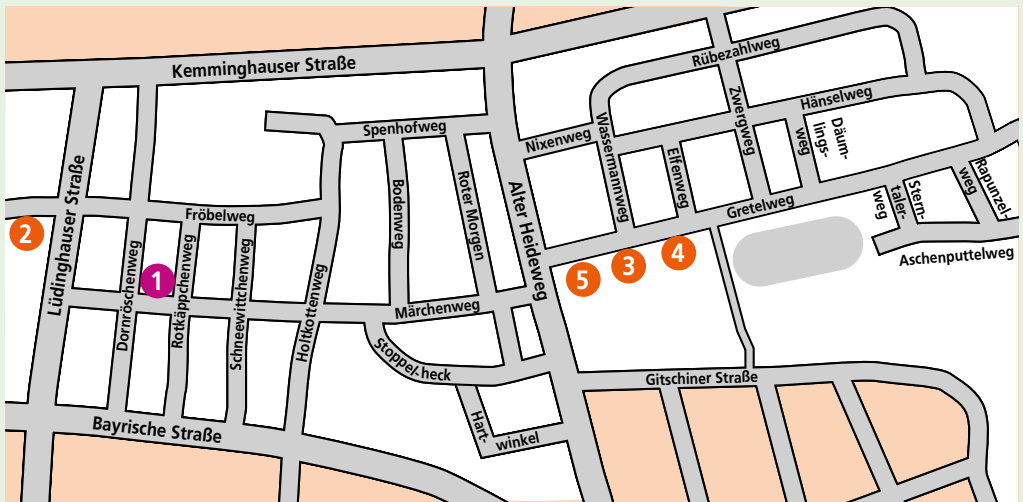

nord  
wärtl

**FABIDO**

**FAMILIEN-  
PROJEKT  
DORTMUND**

Stadt Dortmund  
Jugendamt

Lassen Sie sich überraschen.

Wir freuen uns auf Ihr Kommen!

- 1 Spielplatz  
Lüdinghauser  
Straße
- 2 FABIDO  
Familienzentrum  
Fröbelweg 1–3
- 3 Ev. Kindergarten  
Märchenland  
Gretelweg 3–5
- 4 Herder  
Grundschule  
Gretelweg 15
- 5 Kinder- und  
Jugendhaus der  
ev. Segenskirchen-  
gemeinde  
Gretelweg 3