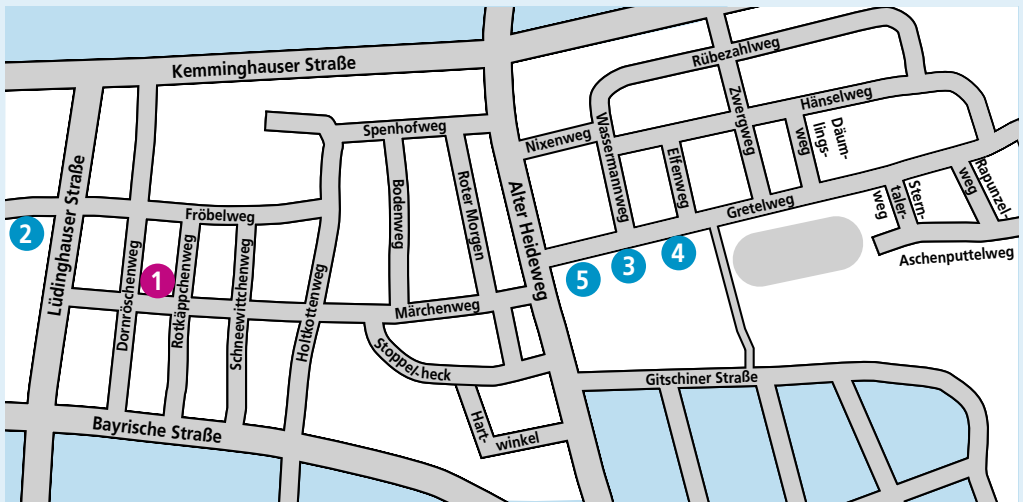

# MÄRCHENSIEDLUNG

## FERIENSPIELE AUF DEM SPIELPLATZ LÜDINGHAUSER STRASSE

14.08.–27.08.2017

11.00–15.00 Uhr

Das Netzwerk INFamilie richtet erstmals für die Kinder der Märchensiedlung Ferienspiele aus

Ferien einmal anders: Euch erwarten Sport- und Bewegungsspiele mit den Sportstudenten des KLC e.V.

## FERIENSPIELE

- 1** Spielplatz Lüdinghauser Straße
- 2** FABIDO Familienzentrum Fröbelweg 1-3
- 3** Ev. Kindergarten Märchenland GreteIweg 3-5
- 4** Herder Grundschule GreteIweg 15
- 5** Kinder- und Jugendhaus der ev. Segenskirchengemeinde GreteIweg 3