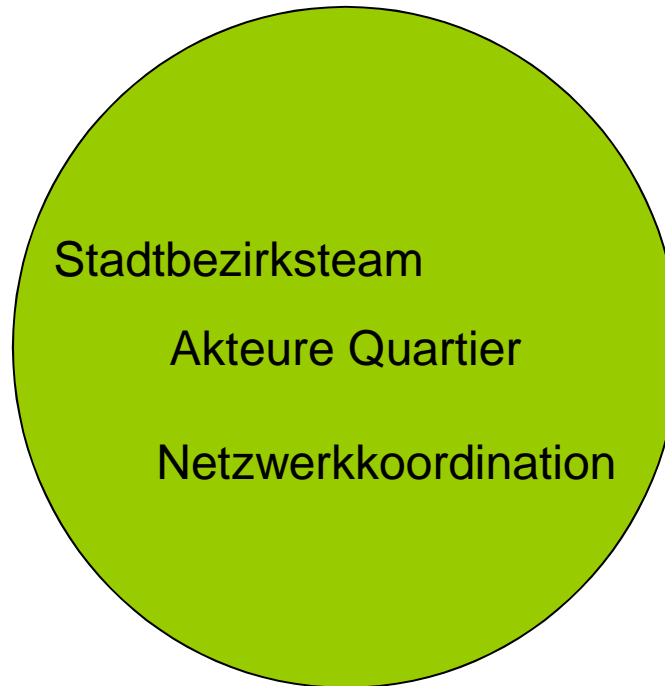

Struktur Netzwerk INFamilie - Märchensiedlung -

Stadtbezirksteam

- Familien- Projekt
Familienbüro
- Fachreferentin
Kinder- und Jugendförderung
- Aktionsraumbeauftragte
Soziale Stadt
- Sprecherin der Familienzentren
FABIDO
- Erziehungsberatungsstelle
Leitung
- Jugendhilfedienst
Leitung

Steuerungskreis
Netzwerk INFamilie
-Märchensiedlung-

Akteure im Quartier

- Herder Grundschule
Schulleitung
Schulsozialarbeit
OGS-Koordinatorin
- FABIDO Familienzentrum
Fröbelweg- Leitung
- Ev. Kinder- und Jugendhaus der
Segenskirchengemeinde
Gemeindpädagoge
Pfarrer
- Lehrerin
Ehrenamt
- Städt. Jugendfreizeitstätte
Leitung
- Jugendhilfedienst
Sozialarbeit