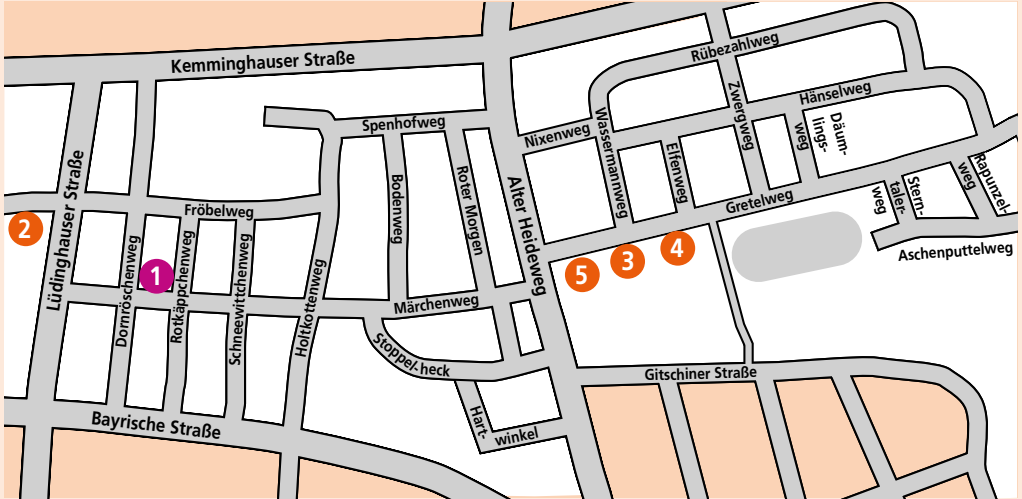

NETZWERK

IN FAMILIE

WINTERFEST

in der MÄRCHENSIEDLUNG

Liebe Kinder und Eltern aus der Märchensiedlung,

wir sind wieder da!

Das Netzwerk INFamilie lädt zu einem Winterfest auf dem Spielplatz Lüdinghauser Straße ein.

Wir freuen uns auf viele Kinder und Eltern!

Wir starten am **23.02.2016**

in der Zeit von **15.00–17.00 Uhr**

und läuten damit die Spielplatzsaison 2016 ein.

WINTERFEST

in der **MÄRCHENSIEDLUNG**

- 1** Spielplatz
Lüdinghauser
Straße
- 2** FABIDO
Familienzentrum
Fröbelweg 1-3
- 3** Ev. Kindergarten
Märchenland
Gretelweg 3-5
- 4** Herder
Grundschule
Gretelweg 15
- 5** Kinder- und
Jugendhaus der
ev. Segenskirchen-
gemeinde
Gretelweg 3