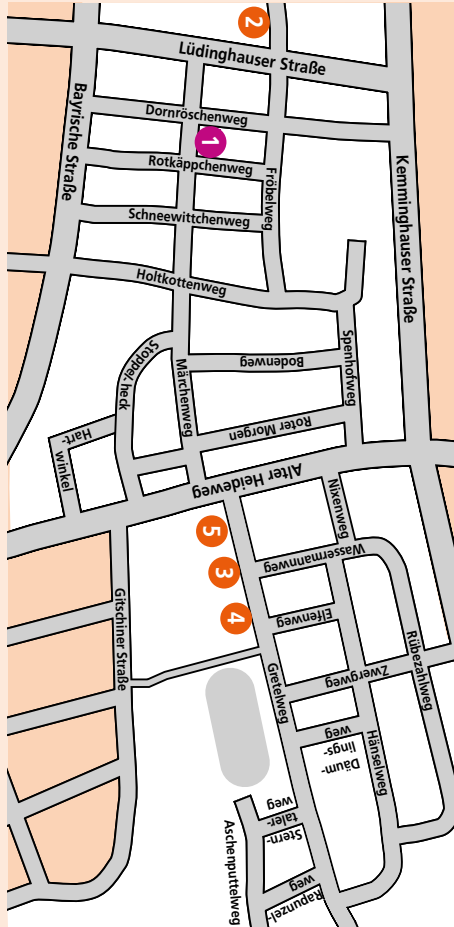

DORTMUND ÜBERRASCHT. **DICH.**

NETZWERK

IN FAMILIE

MÄRCHENSIEDLUNG

Hier ist was los!

Ab dem 11.04.2016

Jeden Montag
von 15.00–17.30 Uhr
bieten wir Spiel- und
Bewegungsaktionen
für Kinder an.

Wo?

Auf dem Spielplatz Lüdinghauser Straße

1 Spielplatz
Lüdinghauser
Straße

2 FABIDO
Familienzentrum

3 Ev. Kindergarten
Märchenland

4 Herder
Grundschule

5 Kinder- und
Jugendhaus der
ev. Segenskirchen-
gemeinde