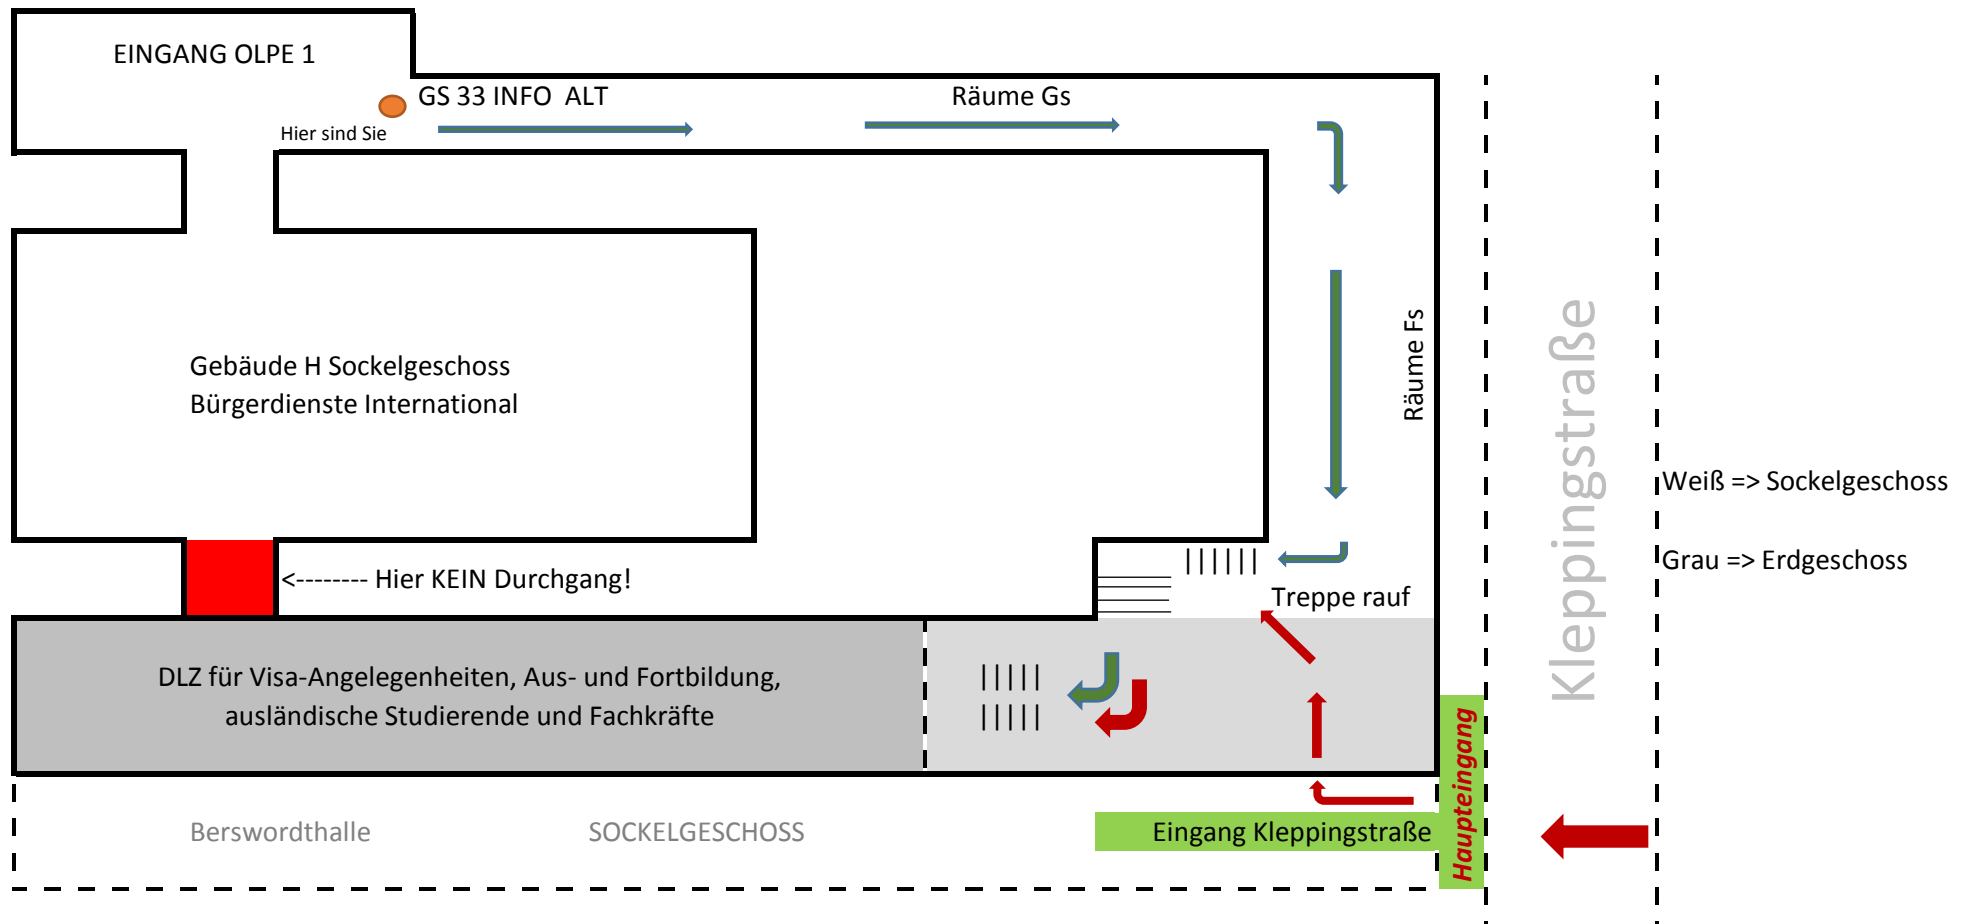

ACHTUNG! WIR SIND UMGEZOGEN!

Das Sondersachgebiet Visa-Angelegenheiten, Aus- und Fortbildung, ausländische Studierende und Fachkräfte finden Sie im

Stadthaus Dortmund, Gebäudeteile B, C und F im Erdgeschoss
(über dem Klubhaus)

Der Zugang erfolgt ausschließlich über den Eingang Berswordthalle, Kleppingstraße 37. Bitte folgen Sie den Hinweisschildern.

Ein Zugang über das Dienstleistungszentrum Bürgerdienste International ist nicht möglich.

So finden uns:

Öffnungszeiten

dienstags, donnerstags und freitags 07:30 Uhr bis 09:00 Uhr. Außerhalb dieser Öffnungszeiten ist eine Vorsprache nur nach vorheriger Terminvereinbarung möglich.