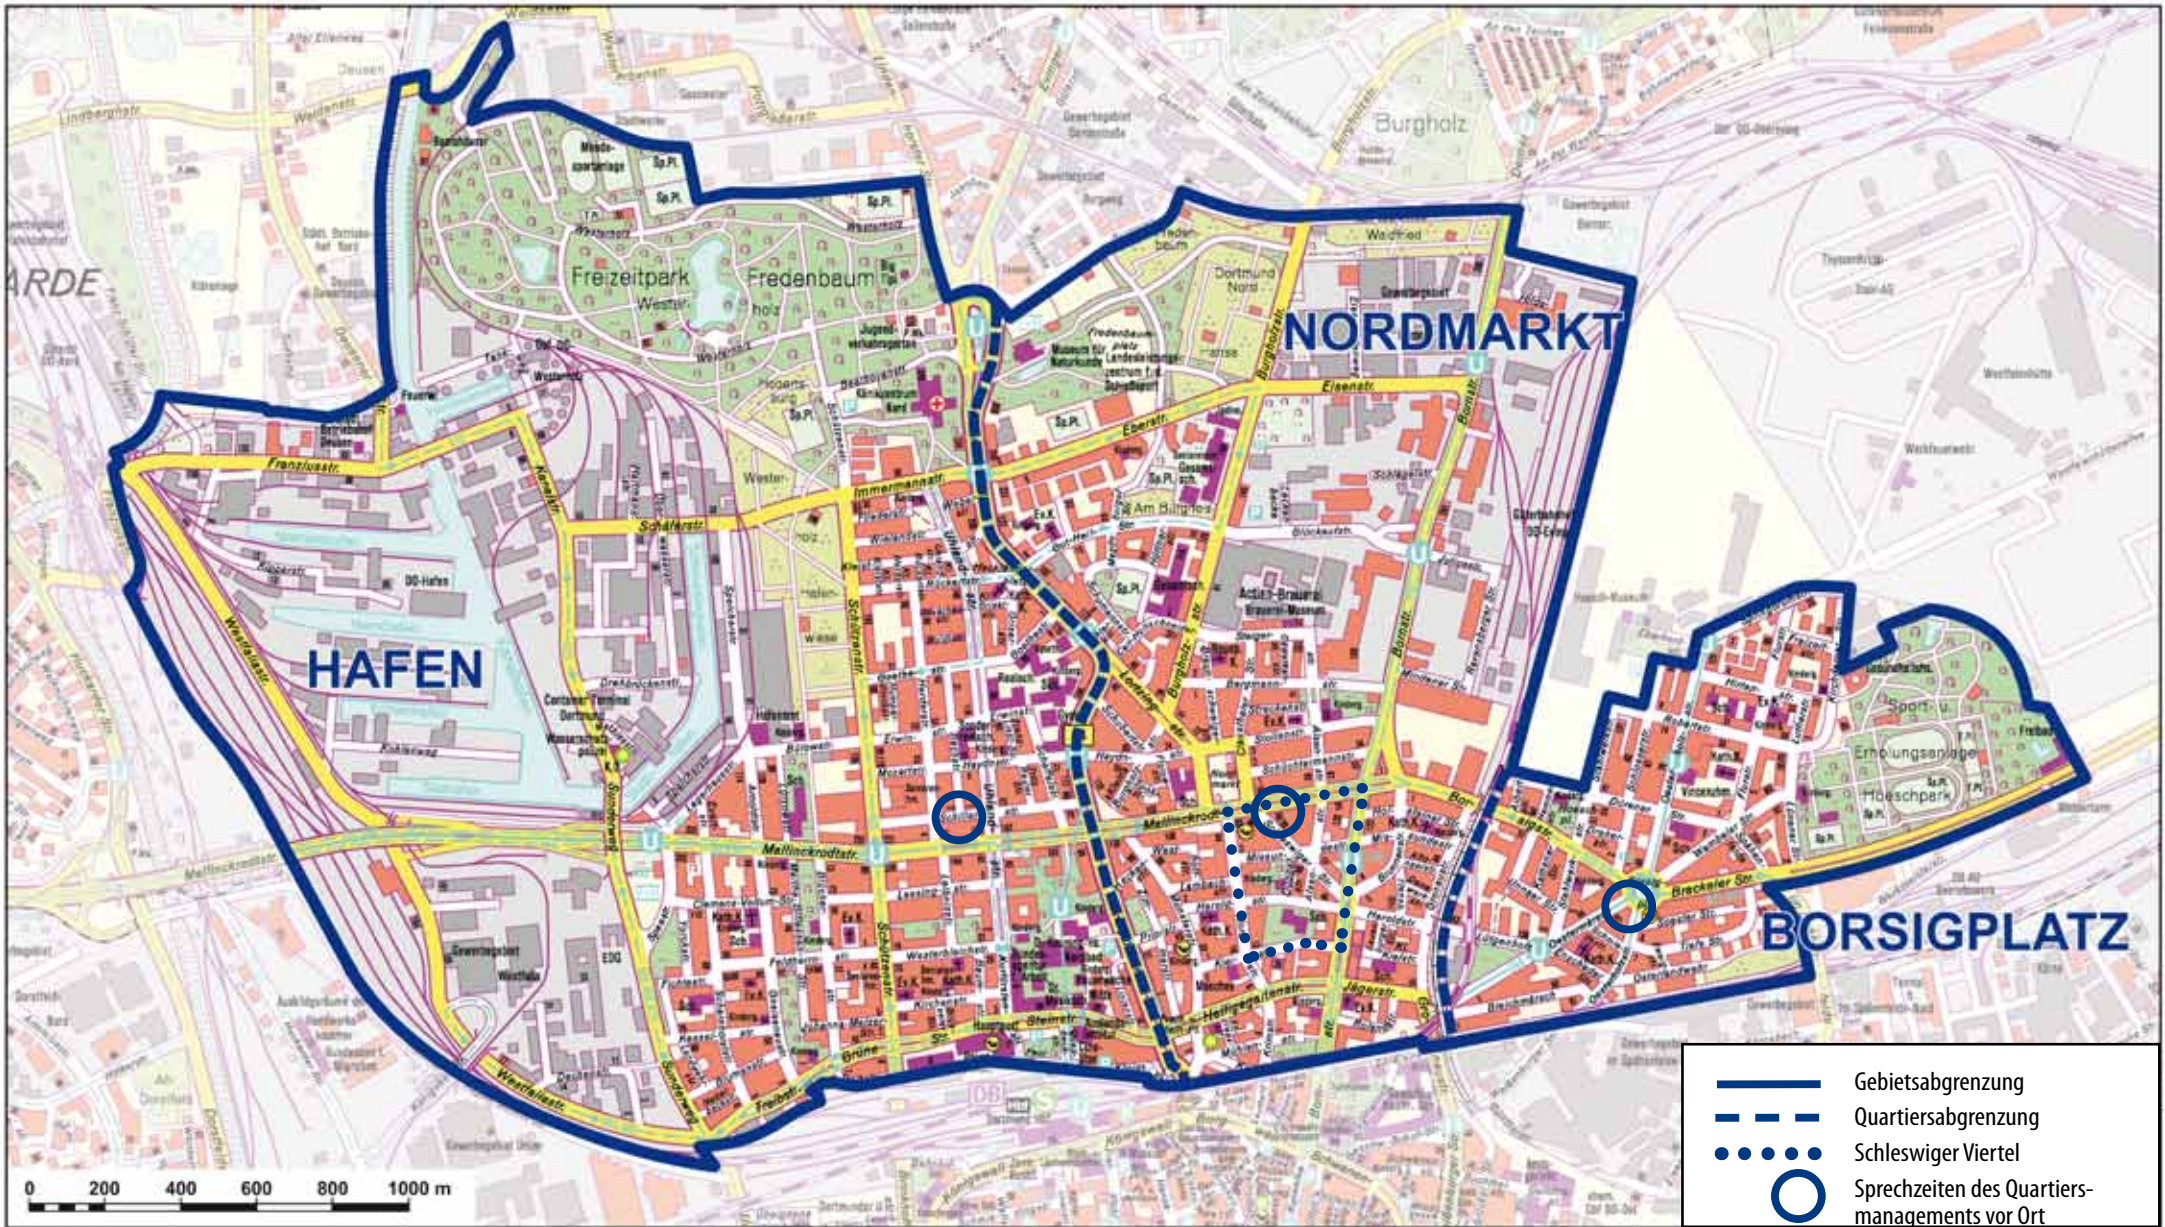

Soziale Stadt NRW - Dortmund Nordstadt

© Stadt Dortmund - Vervielfältigung mit Genehmigung des Vermessungs- und Katasteramtes vom 06.01.2012. Lizenz-Nr. 320384.