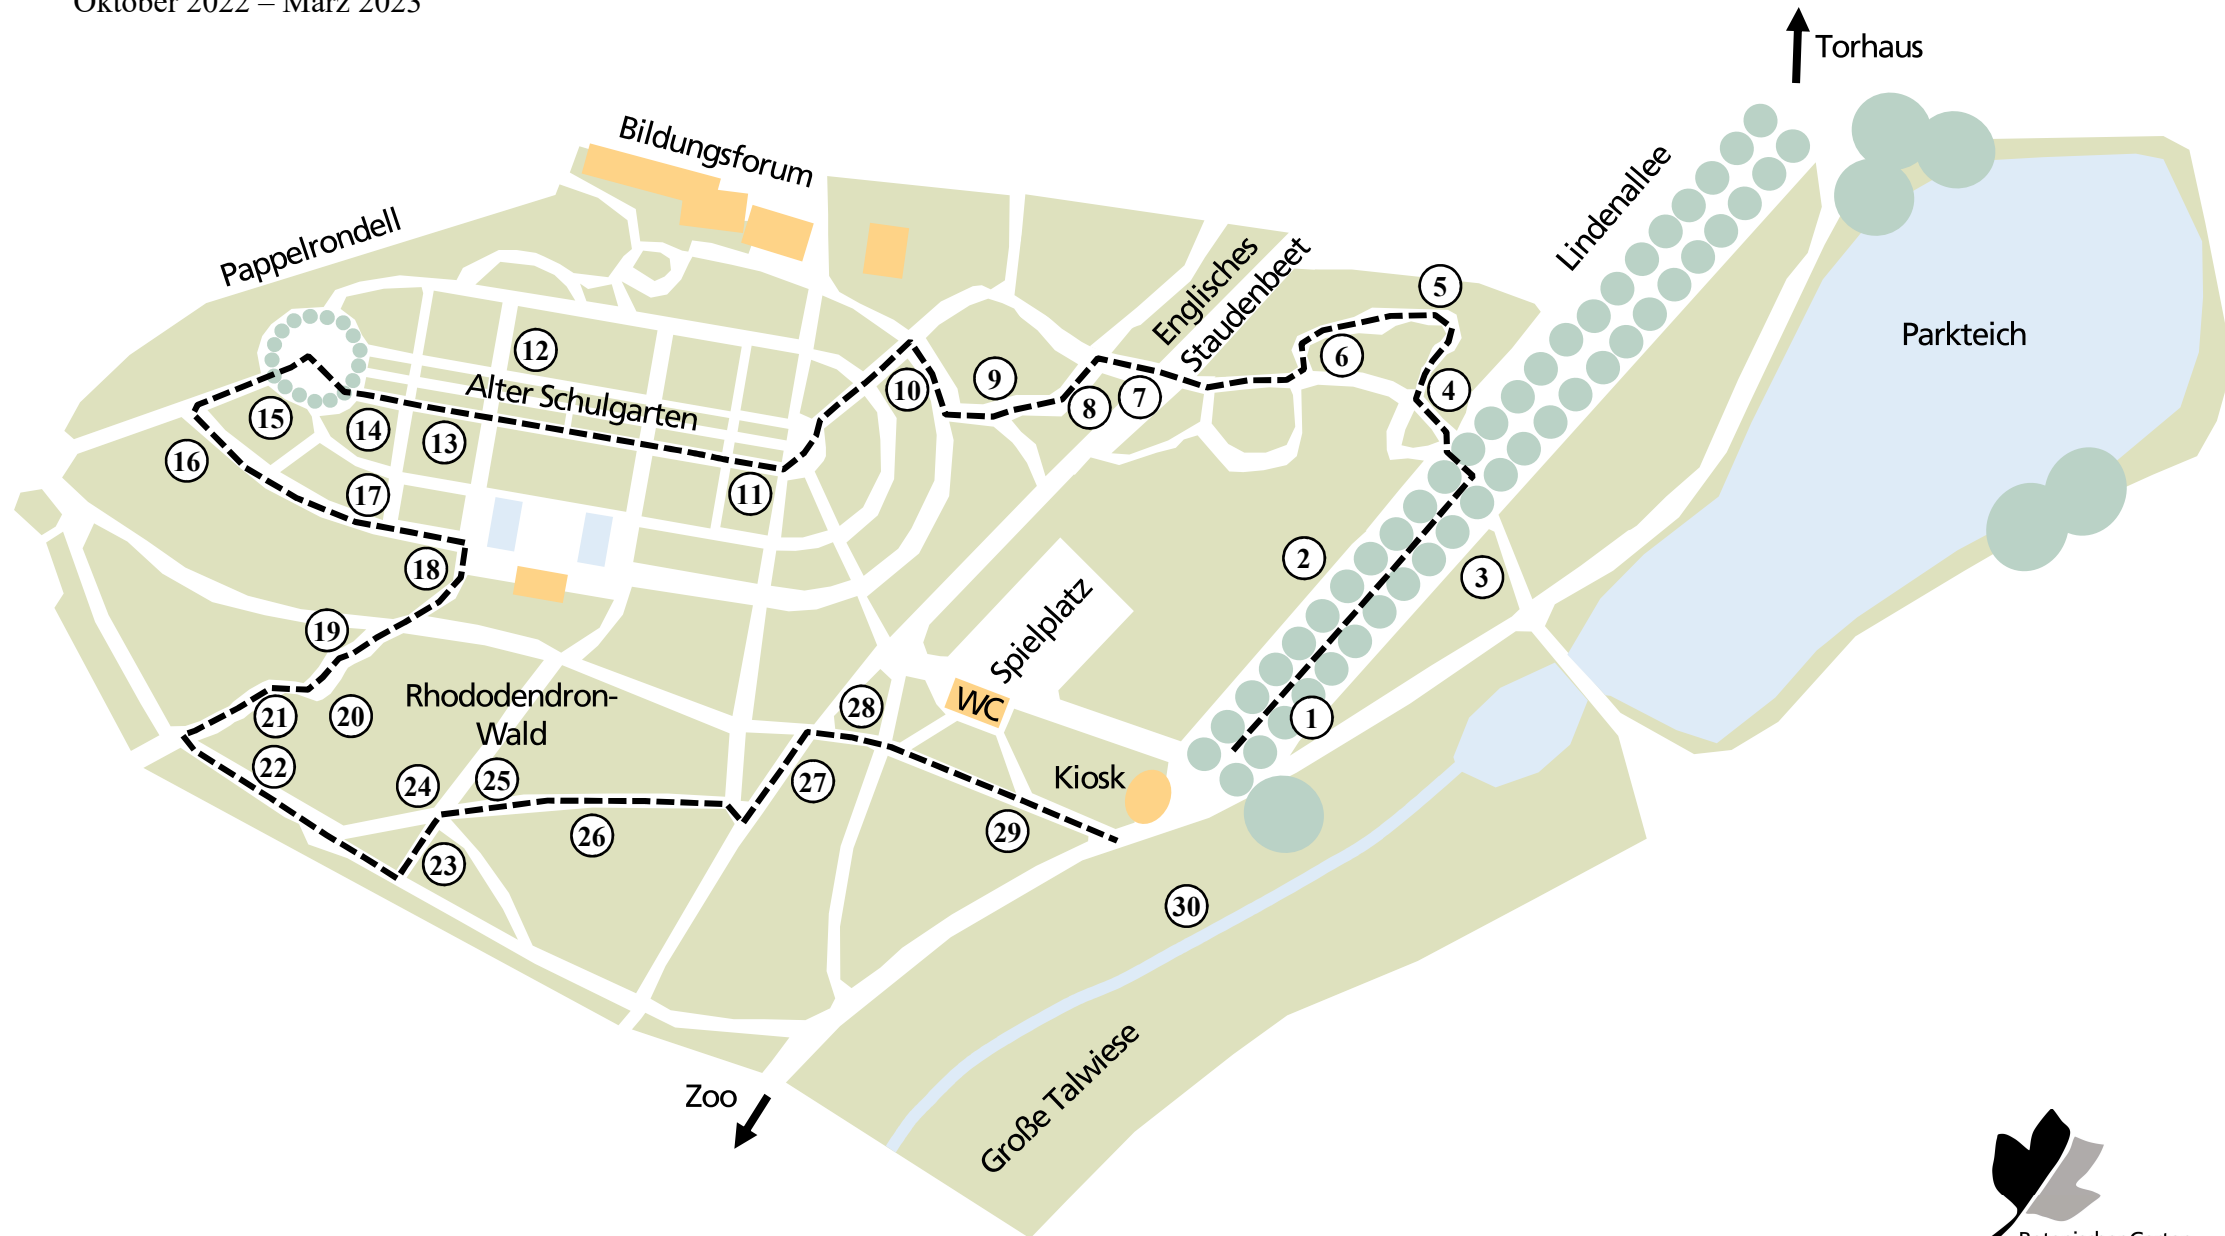

Lyrikweg

im Botanischen Garten Rombergpark
Oktober 2022 – März 2023

Lyrikweg

im Botanischen Garten Rombergpark
Oktober 2022 – März 2023

- 1 Christian Morgenstern (1871 – 1914)
Die Allee
- 2 Nikolaus Lenau (1802 – 1875)
Herbst
- 3 Friederike Mayröcker (1924 – 2021)
was brauchst du
- 4 Ernst Jandl (1925 – 2000)
lichtung
- 5 Theodor Fontane (1819 – 1898)
O trübe diese Tage nicht
- 6 Theodor Storm (1817 – 1888)
Ein grünes Blatt
- 7 Bertolt Brecht (1898 – 1956)
Der Blumengarten
- 8 Heinz Erhardt (1909 – 1979)
Wenn Blätter von den Bäumen stürzen
- 9 Heinrich Heine (1797 – 1856)
Ein Fichtenbaum
- 10 Joseph von Eichendorff (1788 – 1857)
Wünschelrute
- 11 Friedrich Rückert (1788 – 1866)
Herbsthauch
- 12 Helga Unger (*1939)
Arche Noah
- 13 Joachim Ringelnatz (1883 – 1934)
Sinnender Spatenstich
- 14 Ricarda Huch (1864 – 1947)
Erinnerung
- 15 Kurt Tucholsky (1890 – 1935)
Park Monceau
- 16 Rose Ausländer (1901 – 1988)
Die Bäume
- 17 Elisabeth Borchers (1926 – 2013)
Märchen
- 18 Rainer Maria Rilke (1875 – 1926)
Herbst
- 19 Ulla Hahn (*1946)
Zum Sonntag
- 20 Christine Lange (*1966)
Im November
- 21 Hilde Domin (1909 – 2006)
Es knospt
- 22 Karl Krolow (1915 – 1999)
Herbstlicher Merktzettel
- 23 Eugen Grominger (*1925)
es – immer wieder gelingt es
- 24 Günter Eich (1907 – 1972)
Ende eines Sommers
- 25 Eva Strittmatter (1930 – 2011)
Vor einem Winter
- 26 Rainer Kunze (*1933)
Sensible Wege
- 27 Mascha Kaléko (1912 – 1975)
Ein welches Blatt...
- 28 Marie Luise Kaschnitz (1904 – 1974)
Tritte des Herbsts
- 29 Hilde Domin (1909 – 2006)
Ziehende Landschaft
- 30 Eduard Mörike (1804 – 1875)
Septembermorgen