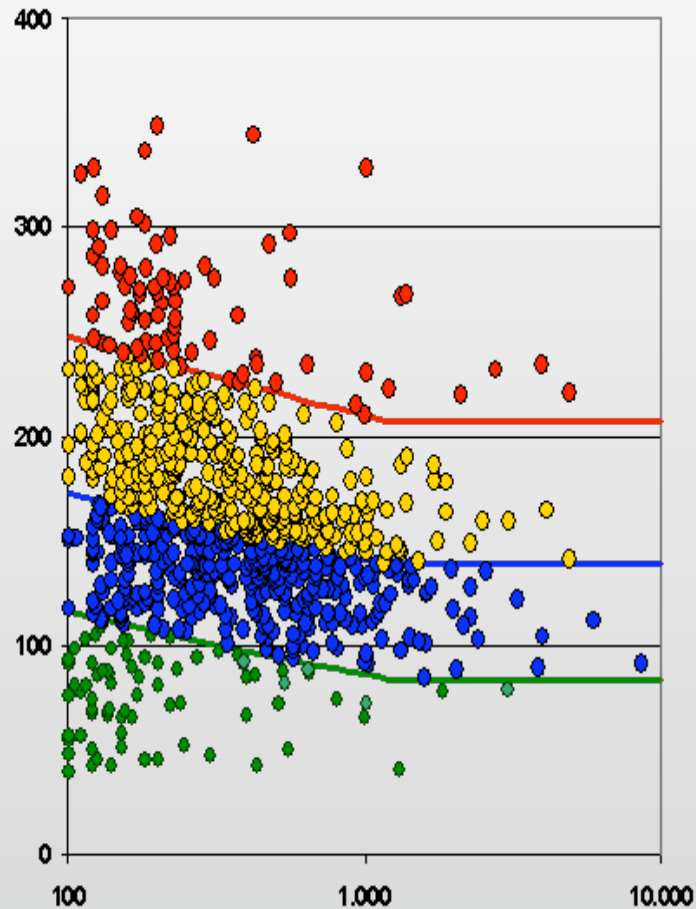

Förderung durch das Bundesumweltministerium im Rahmen der Klimaschutzinitiative

Kostenloses Heizgutachten

Heizspiegel Dortmund

- Orientierungshilfe zu Heizenergieverbrauch, Heizkosten und CO₂-Emissionen mit Dortmunder Vergleichswerten
- Differenziert nach vier Gebäudegrößen und den Energieträgern Heizöl, Erdgas, Fernwärme
- Heizgutachten fallweise für Mieter und Hauseigentümer
- Regionale Ansprechpartner für weiterführende Informationen

Heiße Temperaturen
erfordern kühle

Heizspiegel Dortmund Heizspiegelratgeber

HeizCheck - Isitma Denetleyicisi

Modernisierungsratgeber

Förderratgeber

Heizkosten im Altbau

Heizkosten im Neubau

PumpenCheck

Heizspiegel Dortmund

Beispiel für statistische Auswertung
von regionale Heizdaten

(dem Heizspiegel Dortmund liegen
1.600 Datensätze zugrunde)

Heizspiegel Dortmund

Heizenergieverbrauch ist in Dortmund seit 2003 um 10% gesunken