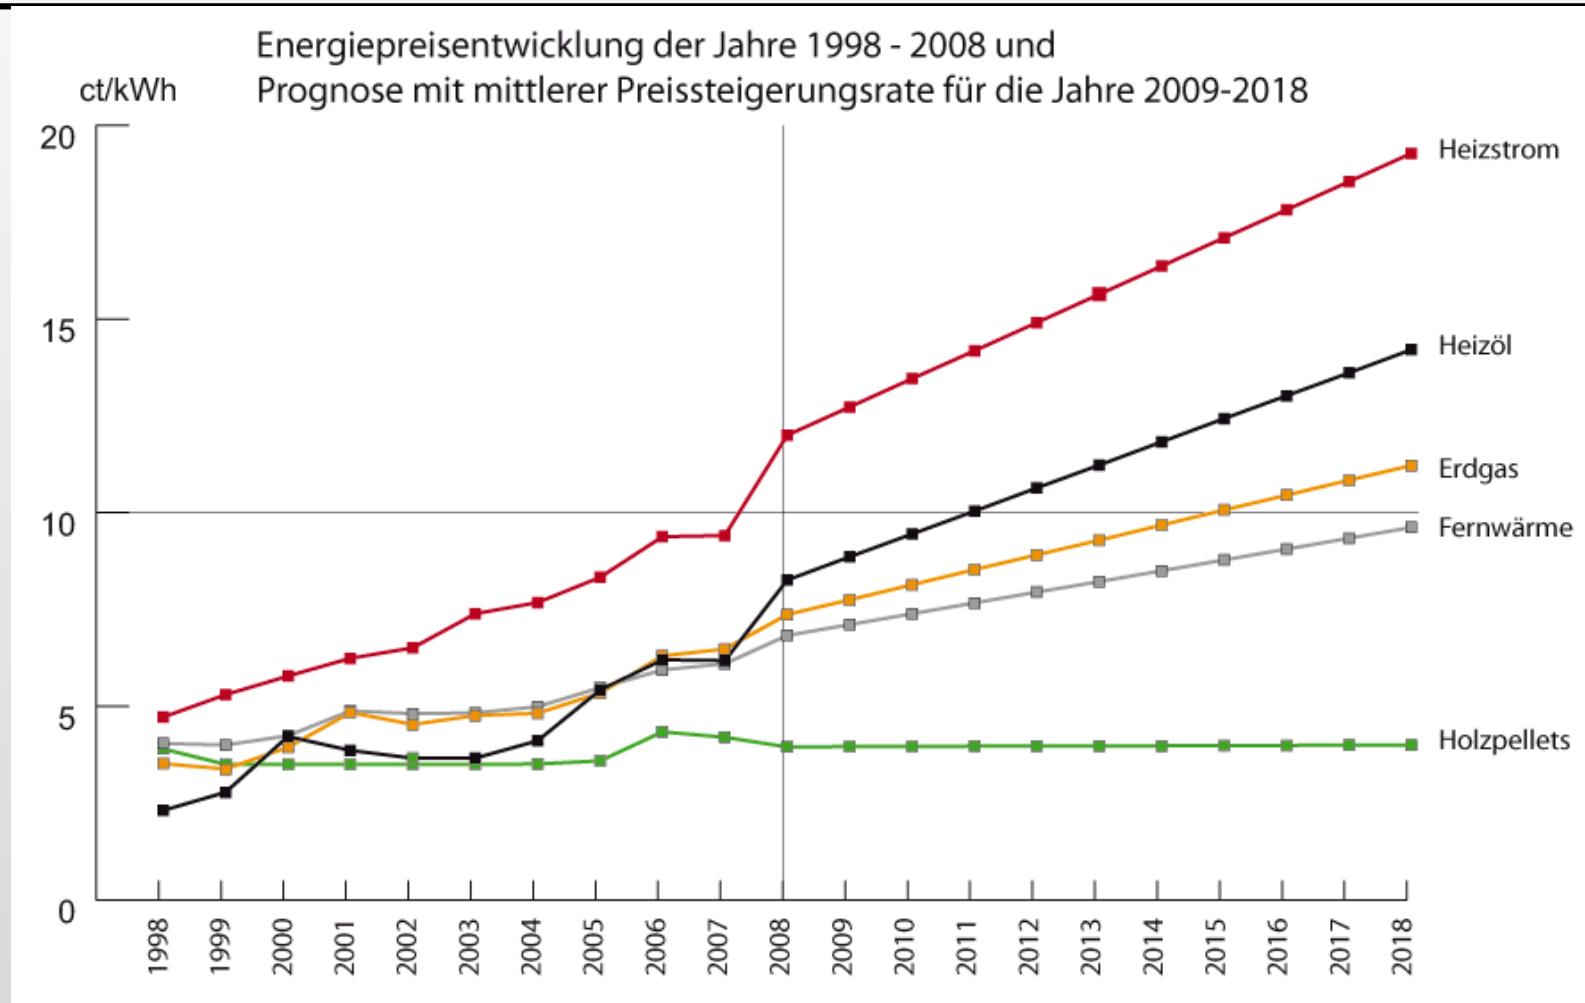

Energiepreisentwicklung

Quelle: Verbraucherzentrale NRW, co2online