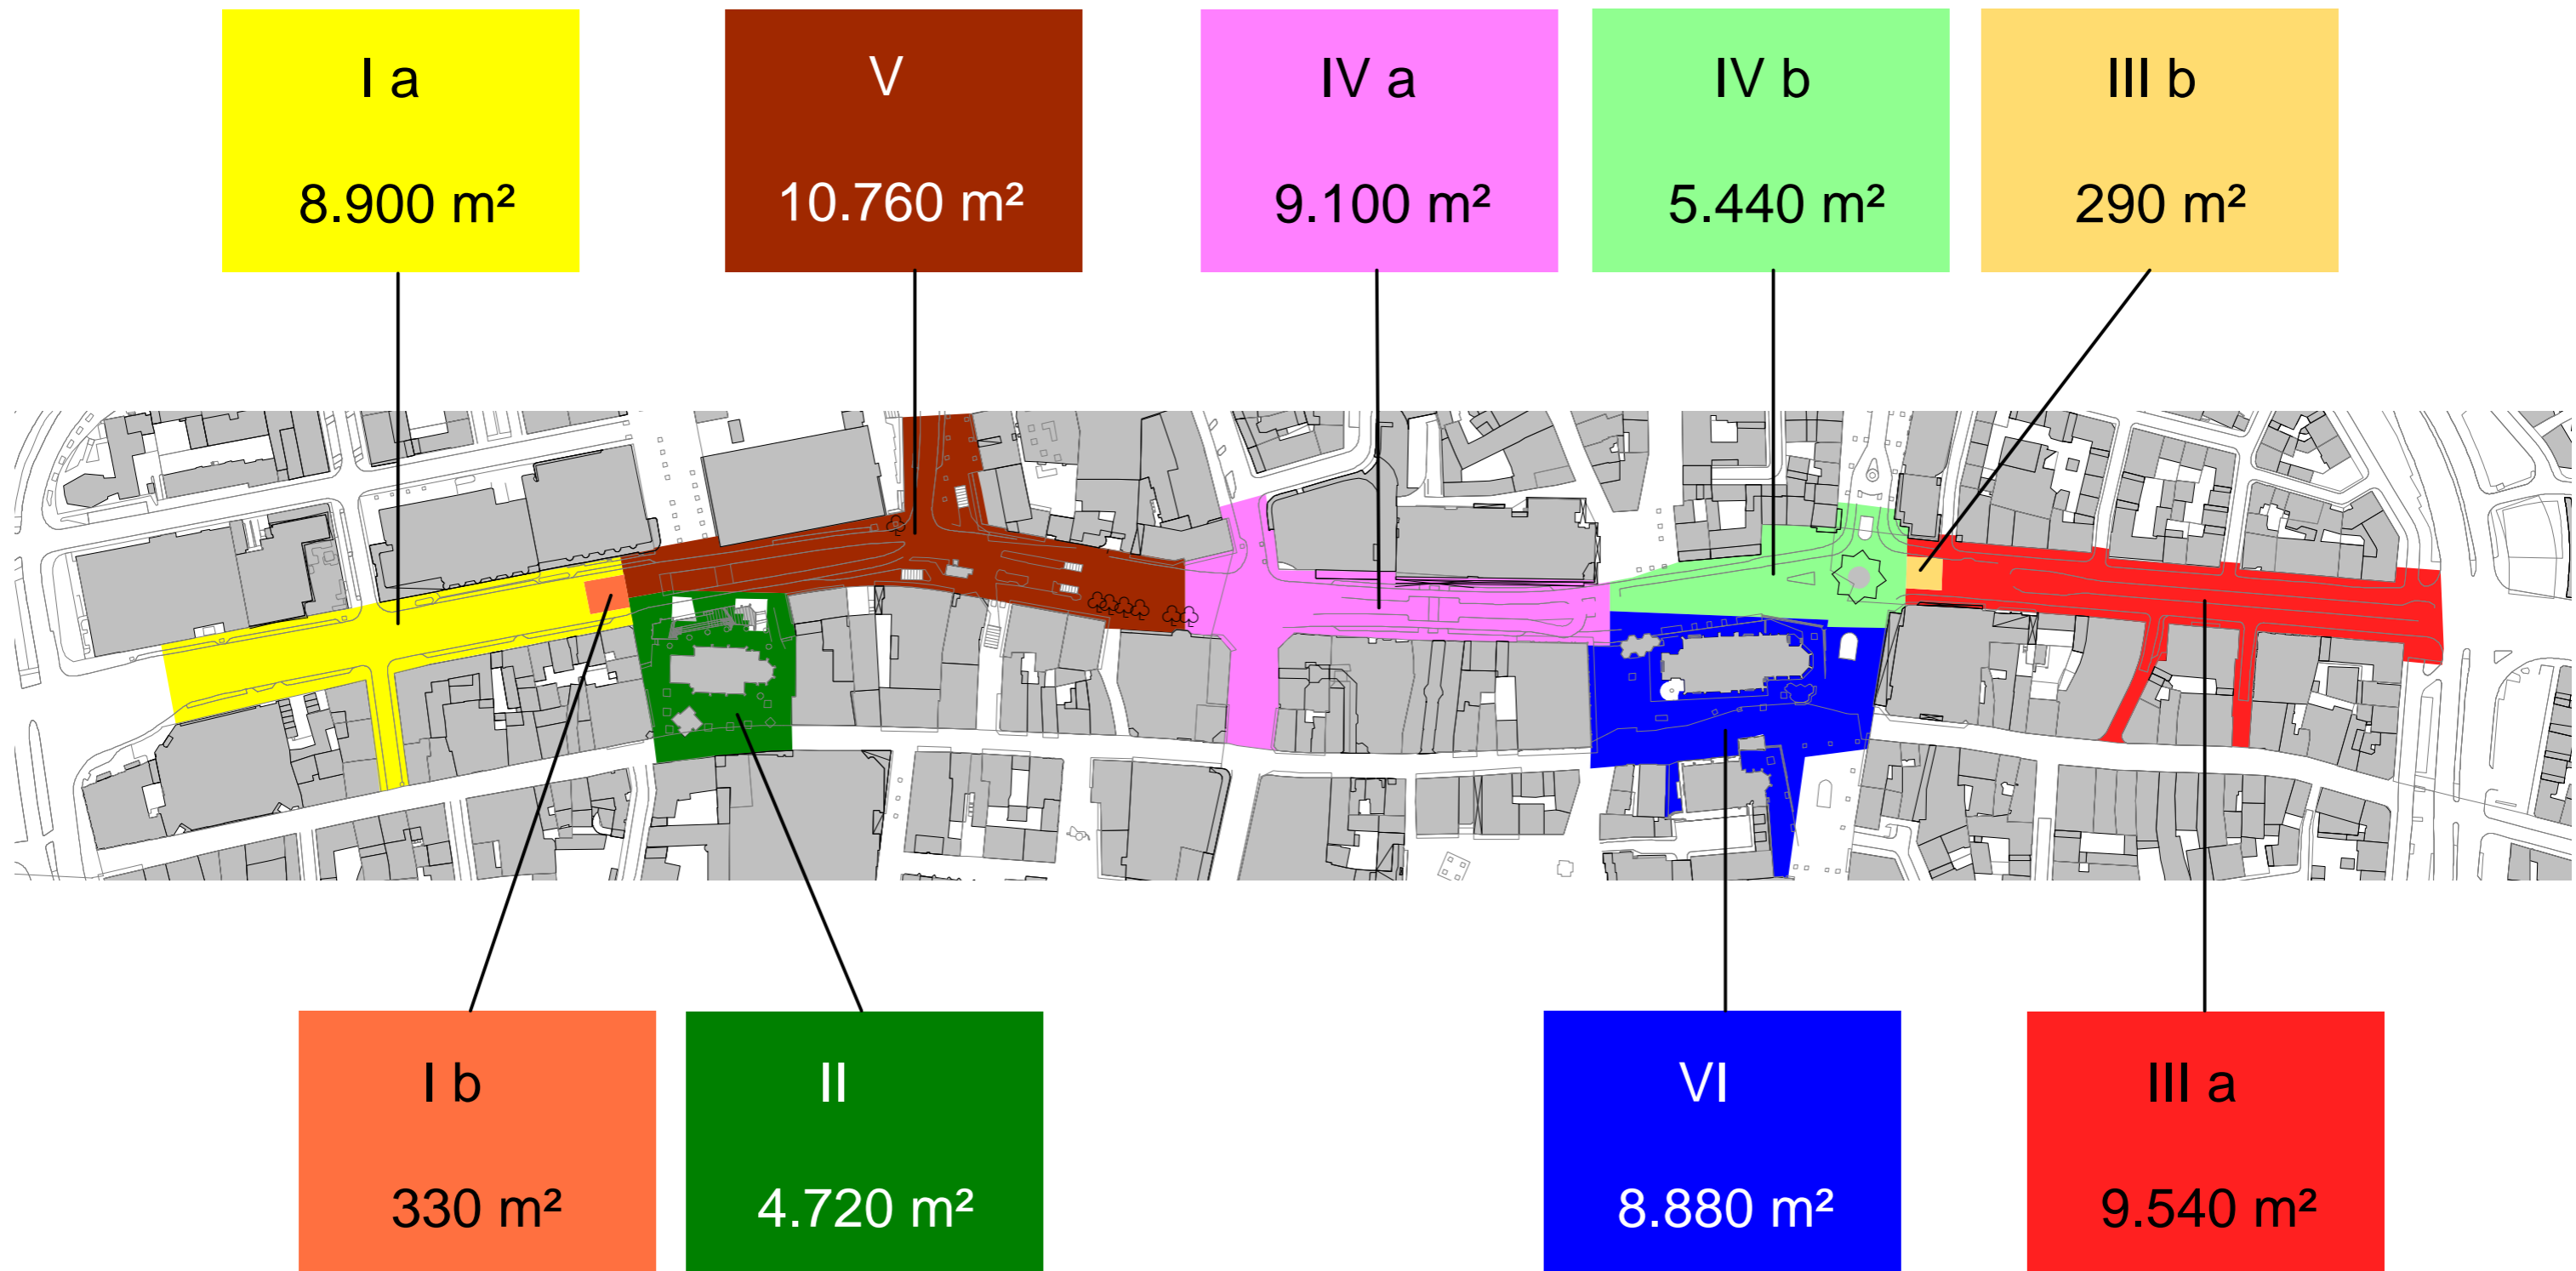

Boulevard Kampstraße/ Brüderweg

- Bauabschnitte -

April 2010

Stadt Dortmund
Stadtplanungs- und
Bauordnungsamt