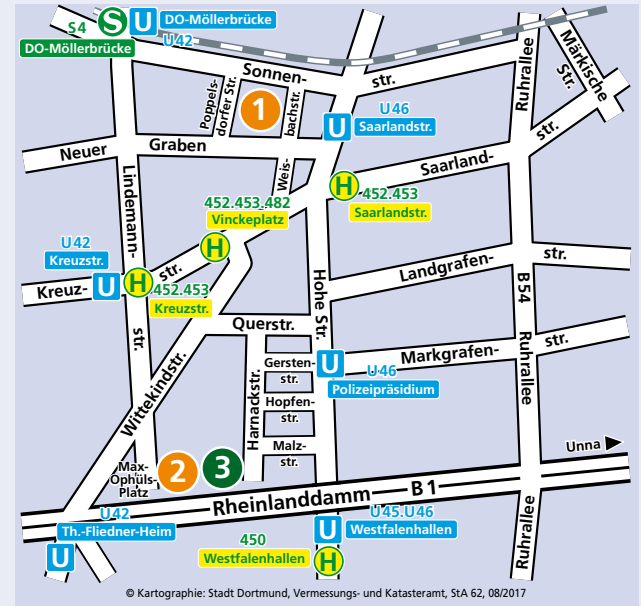

Anfahrt und Übersicht

Technische Universität Dortmund (TU)

- 1 Campus Nord: Vogelpothsweg 85, u. a., 44227 Dortmund
- 2 Campus Süd: August-Schmidt-Straße 4, u. a., 44227 Dortmund

Fachhochschule Dortmund (FH)

Standort: Emil-Figge-Straße 38–44, 44227 Dortmund

Fachhochschule für öffentliche Verwaltung NRW (FHÖV)

Standort: Hauert 9, 44227 Dortmund

International School of Management (ISM)

Otto-Hahn-Straße 19, 44227 Dortmund

IT-Center Dortmund (ITC)

Otto-Hahn-Straße 19, 44227 Dortmund

Fachhochschule Dortmund (FH)

- 1 Standort: Sonnenstraße 96, 44139 Dortmund
- 2 Standort: Max-Ophüls-Platz 2, 44139 Dortmund
- 3 IUBH Duales Studium - Standort Dortmund
Rheinlanddamm 201, 44139 Dortmund
- 4 FOM Hochschule
Lissaboner Allee 7, 44269 Dortmund
- 5 eufom Business School - Hochschulzentrum Dortmund
Lissaboner Allee 7, 44269 Dortmund