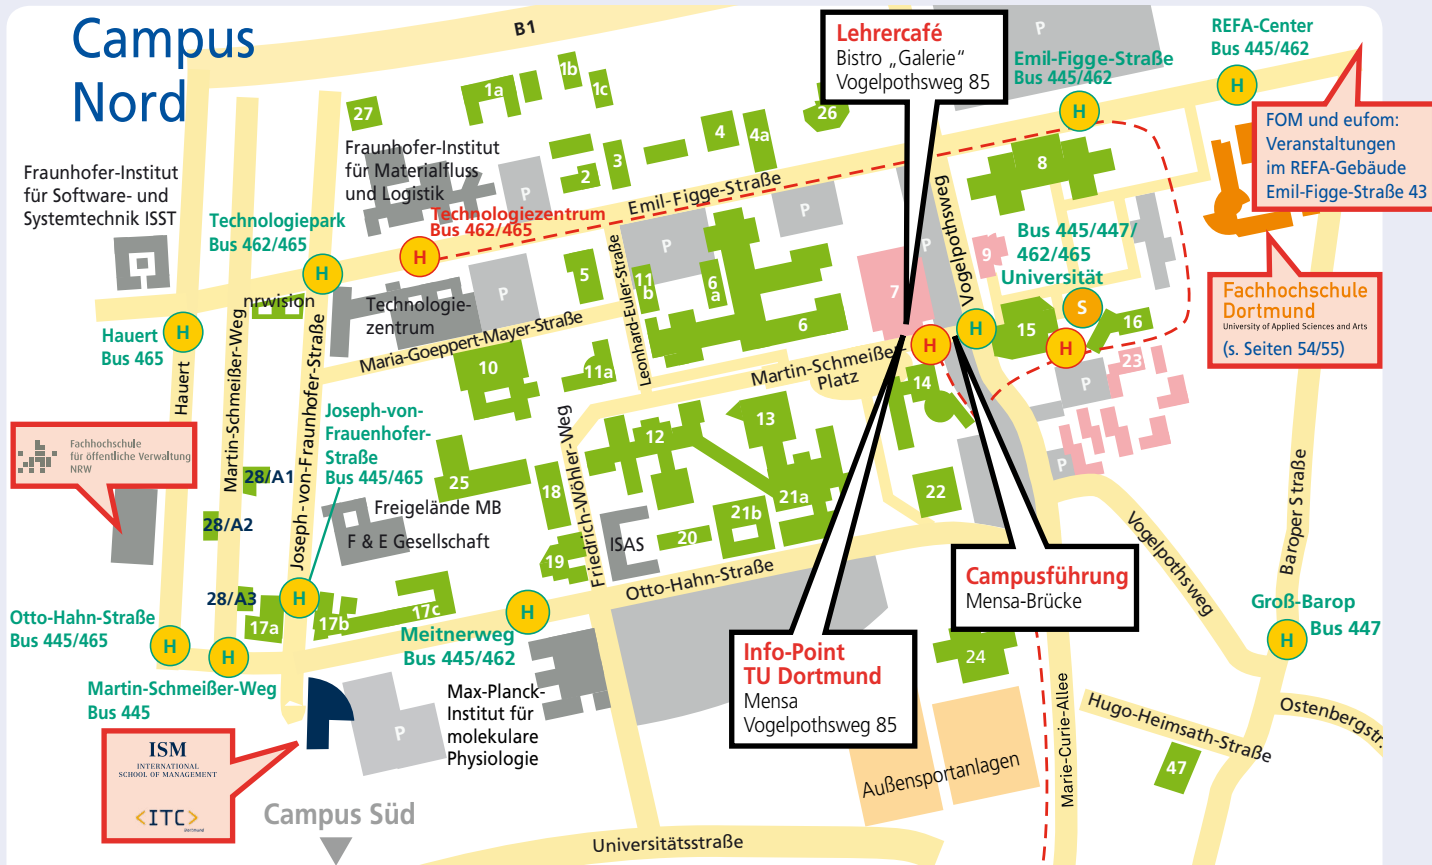

IT-Center Dortmund (ITC)

Otto-Hahn-Straße 19, 44227 Dortmund

Fachhochschule Dortmund (FH)

- 1 Standort: Sonnenstraße 96, 44139 Dortmund
- 2 Standort: Max-Ophüls-Platz 2, 44139 Dortmund
- 3 IUBH Duales Studium - Standort Dortmund
Rheinlanddamm 201, 44139 Dortmund
- 4 FOM Hochschule
Lissaboner Allee 7, 44269 Dortmund
- 5 eufom Business School - Hochschulzentrum Dortmund
Lissaboner Allee 7, 44269 Dortmund