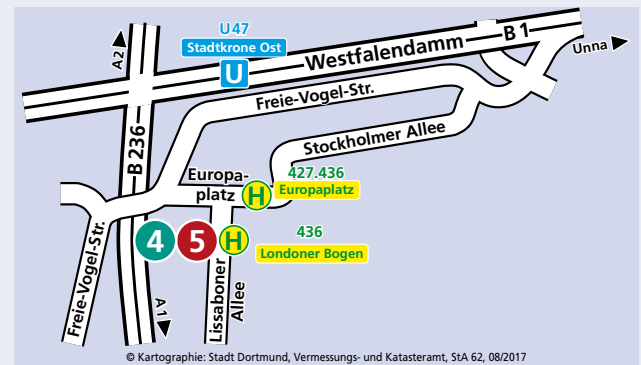

Anfahrt und Übersicht

Technische Universität Dortmund (TU)

- 1 Campus Nord: Vogelpothsweg 85, u. a., 44227 Dortmund
- 2 Campus Süd: August-Schmidt-Straße 4, u. a., 44227 Dortmund

Fachhochschule Dortmund (FH)

Standort: Emil-Figge-Straße 38–44, 44227 Dortmund

Fachhochschule für öffentliche Verwaltung NRW (FHÖV)

Standort: Hauert 9, 44227 Dortmund

International School of Management (ISM)

Otto-Hahn-Straße 19, 44227 Dortmund

IT-Center Dortmund (ITC)

Otto-Hahn-Straße 19, 44227 Dortmund

Fachhochschule Dortmund (FH)

- 1 Standort: Sonnenstraße 96, 44139 Dortmund
- 2 Standort: Max-Ophüls-Platz 2, 44139 Dortmund
- 3 IUBH Duales Studium - Standort Dortmund
Rheinlanddamm 201, 44139 Dortmund
- 4 FOM Hochschule
Lissaboner Allee 7, 44269 Dortmund
- 5 eufom Business School - Hochschulzentrum Dortmund
Lissaboner Allee 7, 44269 Dortmund