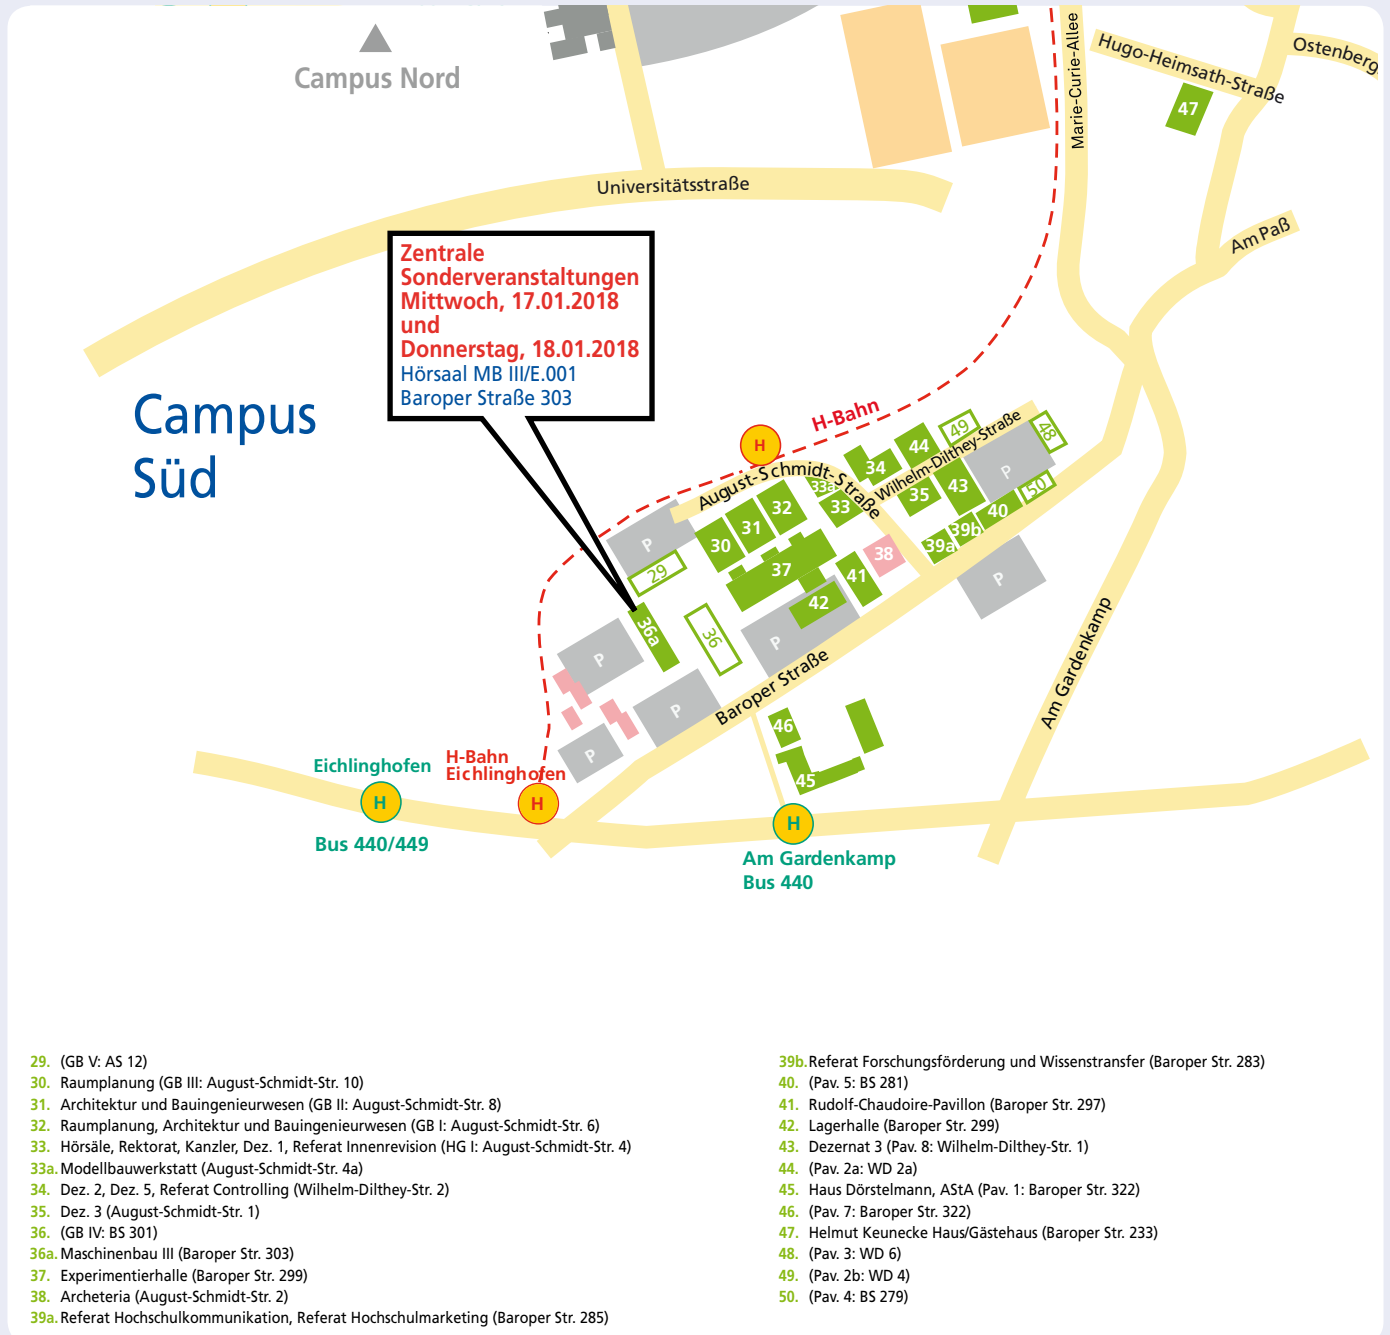

- 1a. Maschinenbau (Pav. 10: Emil-Figge-Str. 73)
- 1b. Halle Fluidenergiemaschinen (Emil-Figge-Str. 71b)
- 1c. Referat Arbeits-, Umwelt- und Gesundheitsschutz (Emil-Figge-Str. 71a)
- 2. Leitwarte, Blockheizkraftwerk (Emil-Figge-Str. 71c)
- 3. Dez. 6 – THB (Emil-Figge-Str. 71)
- 4. Dez. 4: Studierendenservice, Referat Internationales, Dez. 1 (hsp), zhb (Emil-Figge-Str. 61)
- 4a. Internationales Begegnungszentrum (IBZ) (Emil-Figge-Str. 59)
- 5. Maschinenbauhalle (Leonhard-Euler-Str. 1)
- 6. Bio- und Chemieingenieurwesen, Maschinenbau, Elektrotechnik, Dez. 3, Stabstelle Chancengleichheit, Familie und Vielfalt, Gleichstellungsbüro, Schwerbehindertenvvertretung (Emil-Figge-Str. 68/70)
- 6a. Wissenschaftl. Personalrat, Nichtwissenschaftl. Personalrat, JAV, Dez. 6.1 (Emil-Figge-Str. 72)
- 7. Studierendenwerk, Mensa, Galerie, Vital (Vogelpothsweg 85)
- 8. Erziehungswissenschaft, Psychologie und Soziologie, Humanwissenschaften und Theologie, Rehabilitationswissenschaften, Kulturwissenschaften, Kunst- und Sportwissenschaften, ITMC, AStA, DoKoLL, zhb.dobus (Emil-Figge-Str. 50)
- 9. Unicercenter, Lehrredaktion Journalistik (Vogelpothsweg 74)
- 10. Physik – DELTA (Maria-Goeppert-Mayer-Str. 2)
- 11a. Maschinenbau I (Leonhard-Euler-Str. 5)
- 11b. Maschinenbau II (Leonhard-Euler-Str. 2)
- 12. Chemie, WiSo, Elektrotechnik, Maschinenbau, Zentrale Vervielfältigung (Otto-Hahn-Str. 6)
- 13. Hörsaalgebäude II (Otto-Hahn-Str. 4)
- 14. Audimax, Mathematik, Statistik, Wirtschafts- und Sozialwissenschaften (Vogelpothsweg 87)
- 15. Universitätsbibliothek (Vogelpothsweg 76)
- 16. Statistik, Zentrum für Hochschulbildung zhb, Institut für Schulentwicklungsforschung IFS (CDI-Gebäude: Vogelpothsweg 78)
- 17a. Informatik (Otto-Hahn-Str. 16)
- 17b. Informatik (Otto-Hahn-Str. 14)
- 17c. ITMC, Informatik (Otto-Hahn-Str. 12)
- 18. Elektrotechnik und Informationstechnik (Friedrich-Wöhler-Weg 4)
- 19. Elektrotechnik, Institut für Roboterforschung (Otto-Hahn-Str. 8)
- 20. Wirtschafts- und Sozialwissenschaften (Pav.11: Otto-Hahn-Str. 6a)
- 21a. Physik, Elektrotechnik und Informationstechnik, WiSo (Otto-Hahn-Str. 4)
- 21b. Ersatzneubau Chemie-Physik (Otto-Hahn-Str. 4a; im Bau)
- 22. Erich-Brost-Institut (Otto-Hahn-Str. 2)
- 23. Campus-Treff (Vogelpothsweg 120)
- 24. Kunst- und Sportwissenschaften, Fitnessförderwerk (Otto-Hahn-Str. 3)
- 25. Seminarraumgebäude (Friedrich-Wöhler-Weg 6)
- 26. Kindertagesstätte HoKiDo (Emil-Figge-Str. 57)
- 27. LogistikCampus (Joseph-von-Fraunhofer-Str. 2-4)
- 28/A1-A3. Dez. 5 (Martin-Schmeißer-Weg 12, 13, 16), WiSo (Martin-Schmeißer-Weg 12)