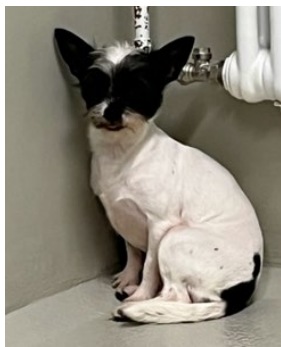

Kaufpreis vom Veterinäramt festgelegt: 400€

Auffälligkeiten: Massive Zahnfehlstellung, Zahnstein

Nr. 18 / 22583 aktuell in Dortmund

Hazel

Rasse: Chihuahua
Chip Nr. ...5172
Farbe: weiß, schwarze Abzeichen, schwarzer Kopf
Geschlecht: weiblich
Gewicht: 1990g (28.02.2023) / 2800g (05.04.2023)
Alter: 01.03.2022
2-fach geimpft und entwurmt

Kaufpreis vom Veterinäramt festgelegt: 500€

Nr. 19 / 22584 aktuell in Dortmund

Willow

Rasse: Shi Tzu-Mix
Chip Nr. ...5173
Farbe: weiß, schwarze Abzeichen
Geschlecht: weiblich
Gewicht: 3310g (28.02.2023) / 3700g (05.04.2023)
Alter: 01.01.2022
2-fach geimpft und entwurmt