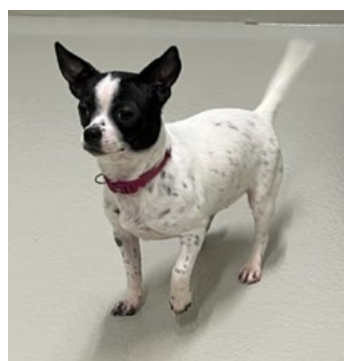

Nr. 7 / 22572 aktuell in Dortmund

Cherry

Rasse: Shi Tzu
Chip Nr. ...5179
Farbe: weiß-schwarz
Geschlecht: weiblich
Gewicht: 2600g (28/02.2023) / 3400g (05.04.2023)
Alter: 01.03.2021
2-fach geimpft und entwurmt
Kaufpreis vom Veterinäramt festgelegt: 500€

Auffälligkeiten: Zahnstein

Nr. 8 / 22573 aktuell in Dortmund

Kiwi

Rasse: Shi Tzu (Welpen)
Chip Nr. ...6411
Farbe: schwarz, weiße Hinterpfoten
Geschlecht: weiblich
Gewicht: 378g (28.02.2023) / 504g / 884g / 921g
Alter: ca 01.02.2023
1-fach geimpft und entwurmt

Kaufpreis vom Veterinäramt festgelegt: 600€

Auffälligkeiten: Nabelbruch

Nr. 10 / 22575 aktuell in Dortmund

Lime

Rasse: Shi Tzu (Welpen)
Chip Nr. ...6417
Farbe: schwarz, weißer Brustfleck, Pfote hinten links weiß
Geschlecht: weiblich
Gewicht: 374 g (28.02.2023) / 518g / 840g / 866g (05.04.2023)
Alter: ca 01.02.2023
1-fach geimpft und entwurmt
Kaufpreis vom Veterinäramt festgelegt: 700€

Nr. 14 / 22579 aktuell in Dortmund

Holly

Rasse: Chihuahua
Chip Nr. ...5171
Farbe: weiß, schwarze Abzeichen
Geschlecht: weiblich
Gewicht: 2000g (28.02.2023) / 3000g (05.04.2023)
Alter: 01.03.2022
2-fach geimpft und entwurmt