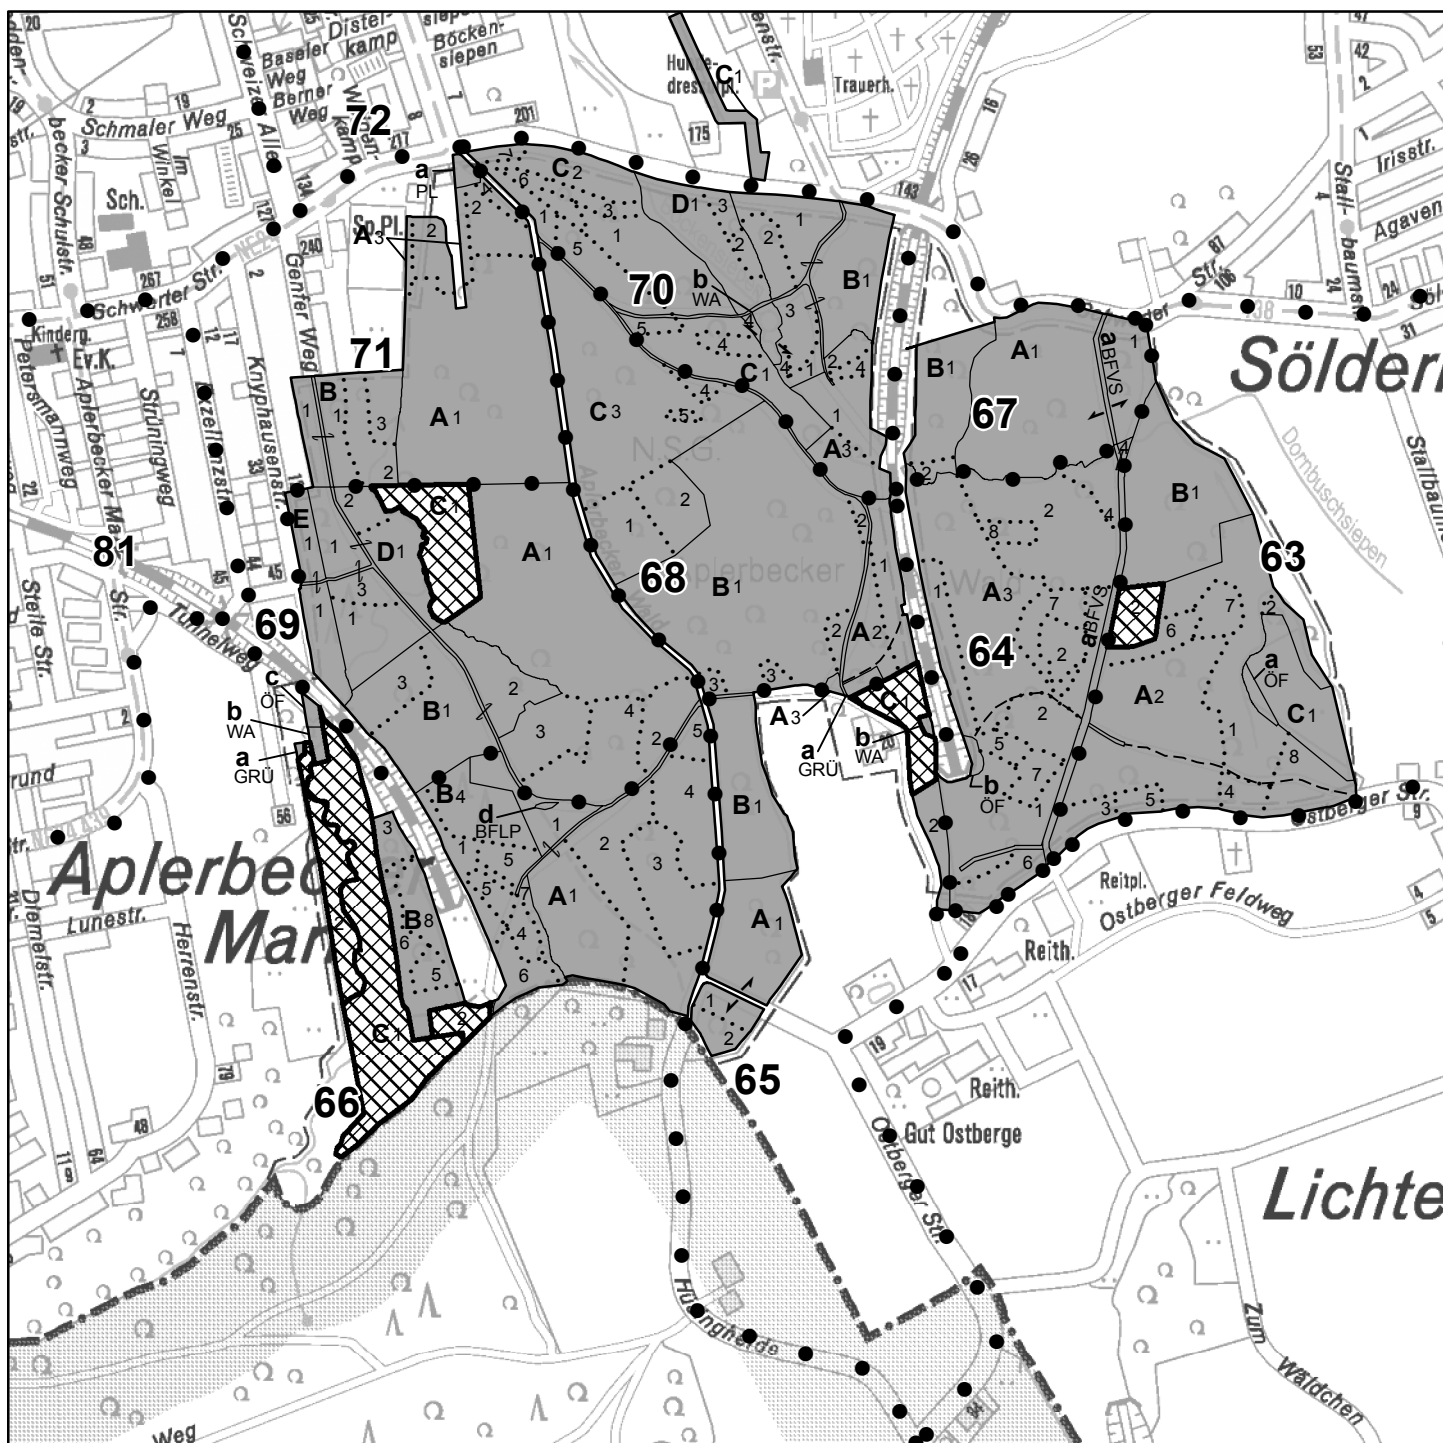

Holzeinschlagsplanung Forstbezirk Süd 2018 - 2019

Aplerbecker Wald

Holzeinschlagsfläche

Stadtwald

• • • Abteilungsgrenze

— Besitzgrenze

— Unterabteilungsgrenze

..... Bestandesgrenze

Forstliche Gliederung

48 Abteilungsnummer (48)

E Unterabteilung (E)

2 Bestand (2)