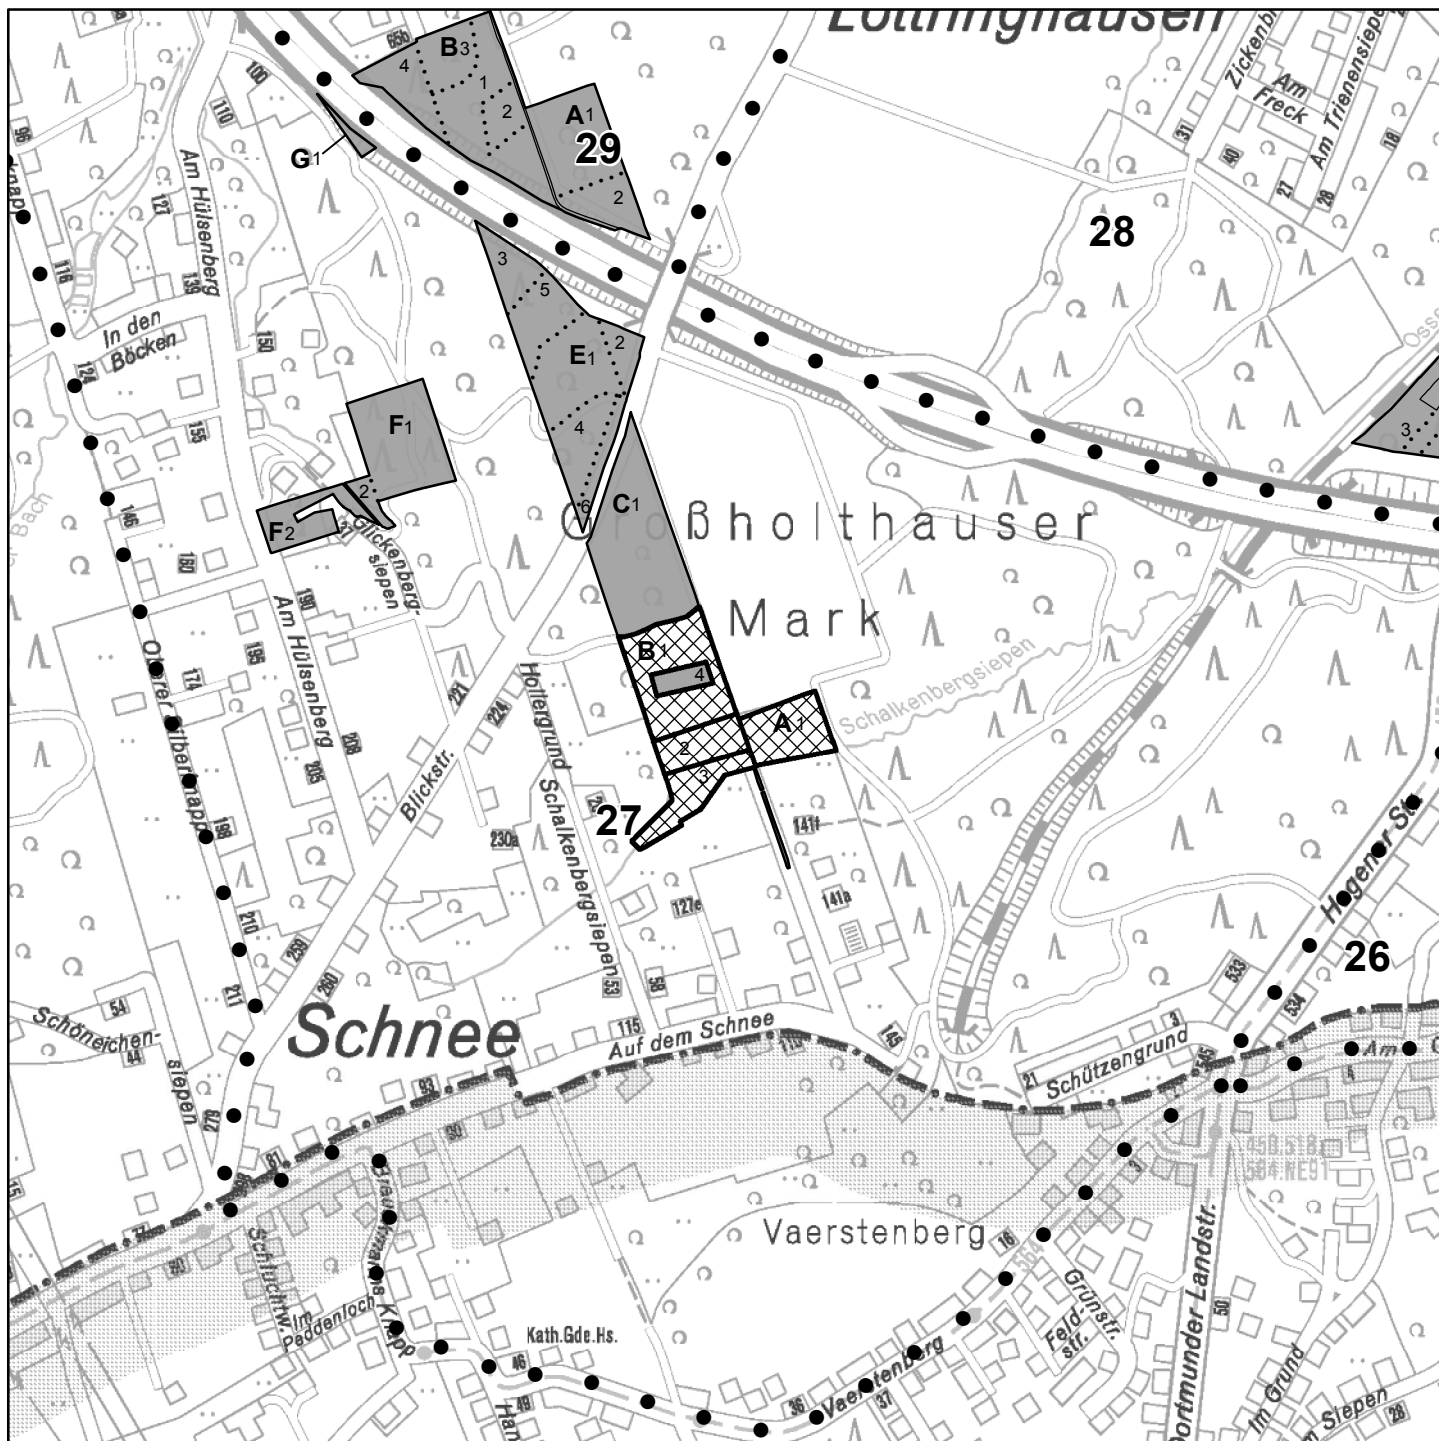

Holzeinschlagsplanung Forstbezirk Süd 2018 - 2019

Blickstraße

Legende

Holzeinschlagsfläche

Stadtwald

• • • Abteilungs-grenze

— Besitzgrenze

— Unterabteilungs-grenze

..... Bestandes-grenze

Forstliche Gliederung

48 Abteilungsnummer (48)

E Unterabteilung (E)

2 Bestand (2)