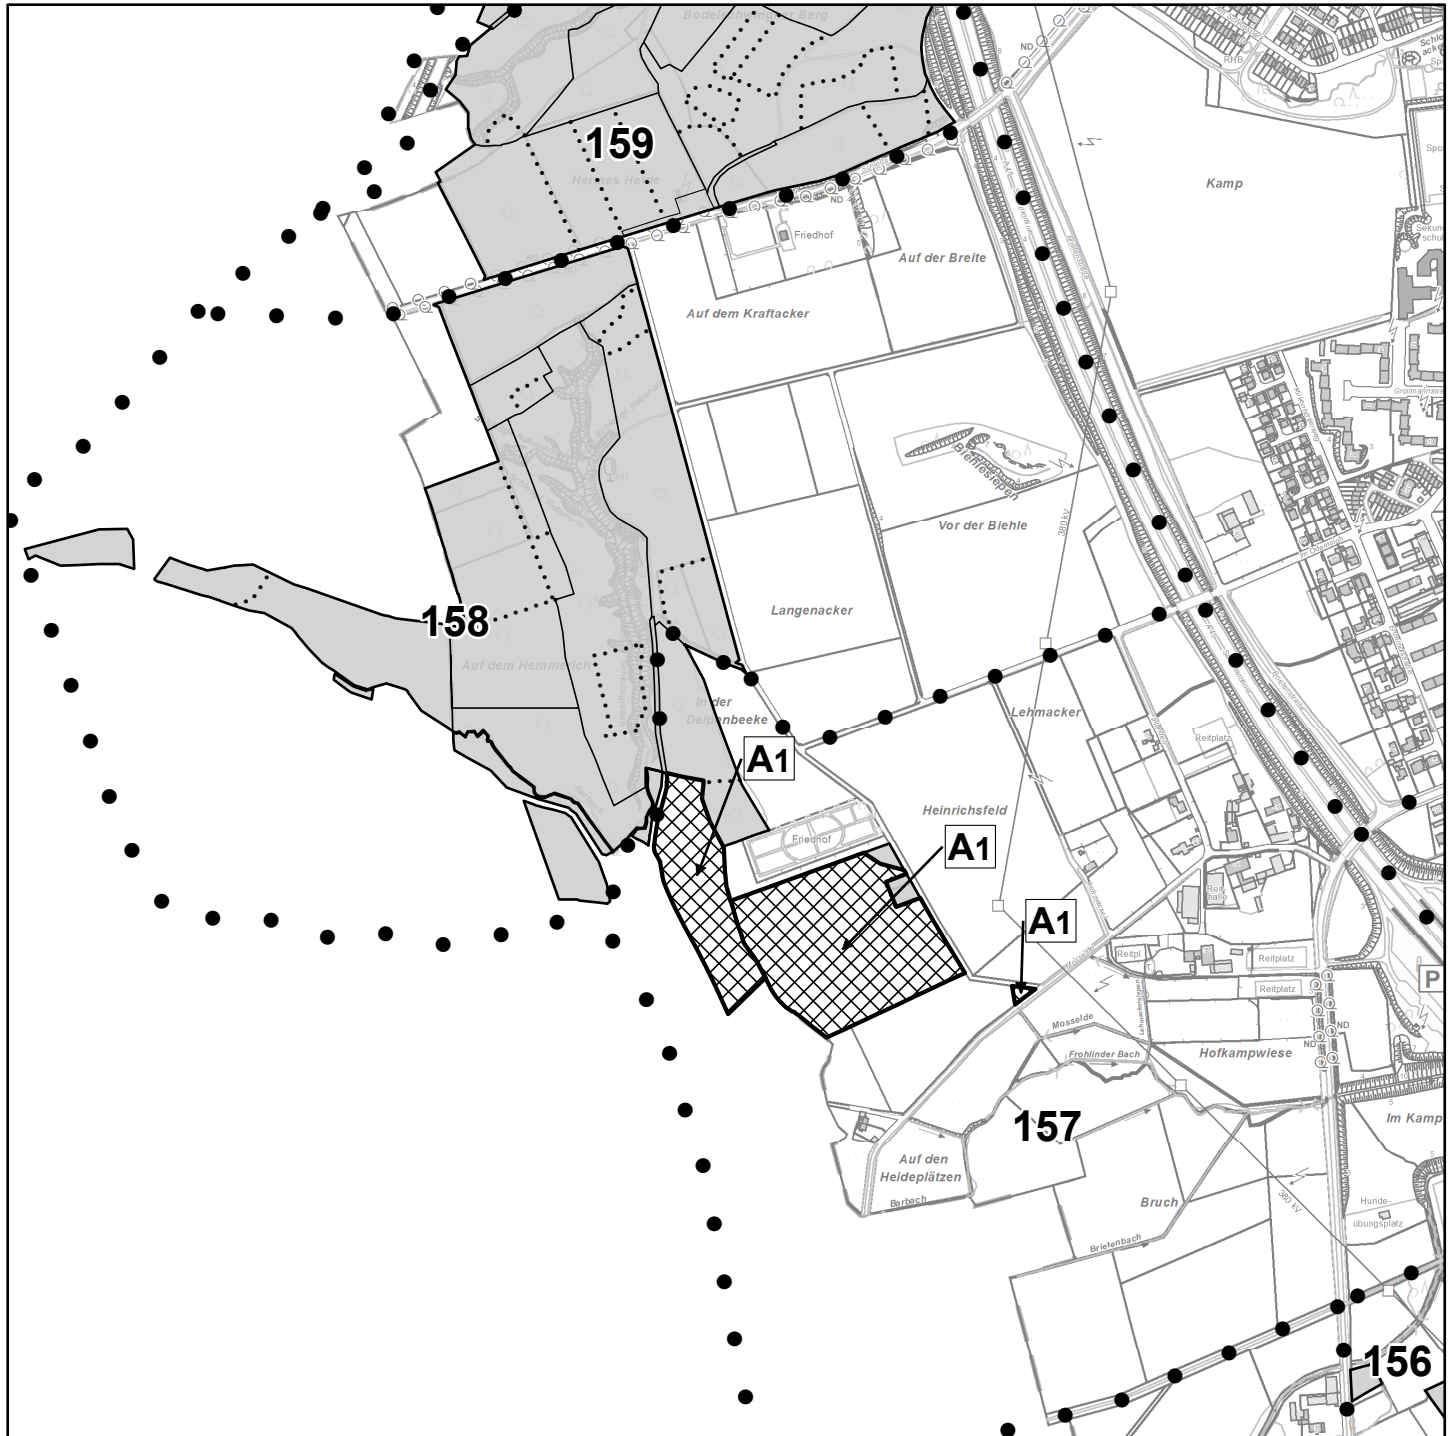

# Holzeinschlagsplanung Forstbezirk Nord 2019 - 2020

## Bodelschwingher Wald

### Legende

Holzeinschlagsfläche

Stadtwald

• • • Abteilungsgrenze

— Besitzgrenze

— Unterabteilungsgrenze

..... Bestandesgrenze

### Forstliche Gliederung

Nummerierungsbeispiel

**48** Abteilungsnummer (48)

**E2** Unterabteilung (E), Bestand (2)

Stadt Dortmund  
Umweltamt