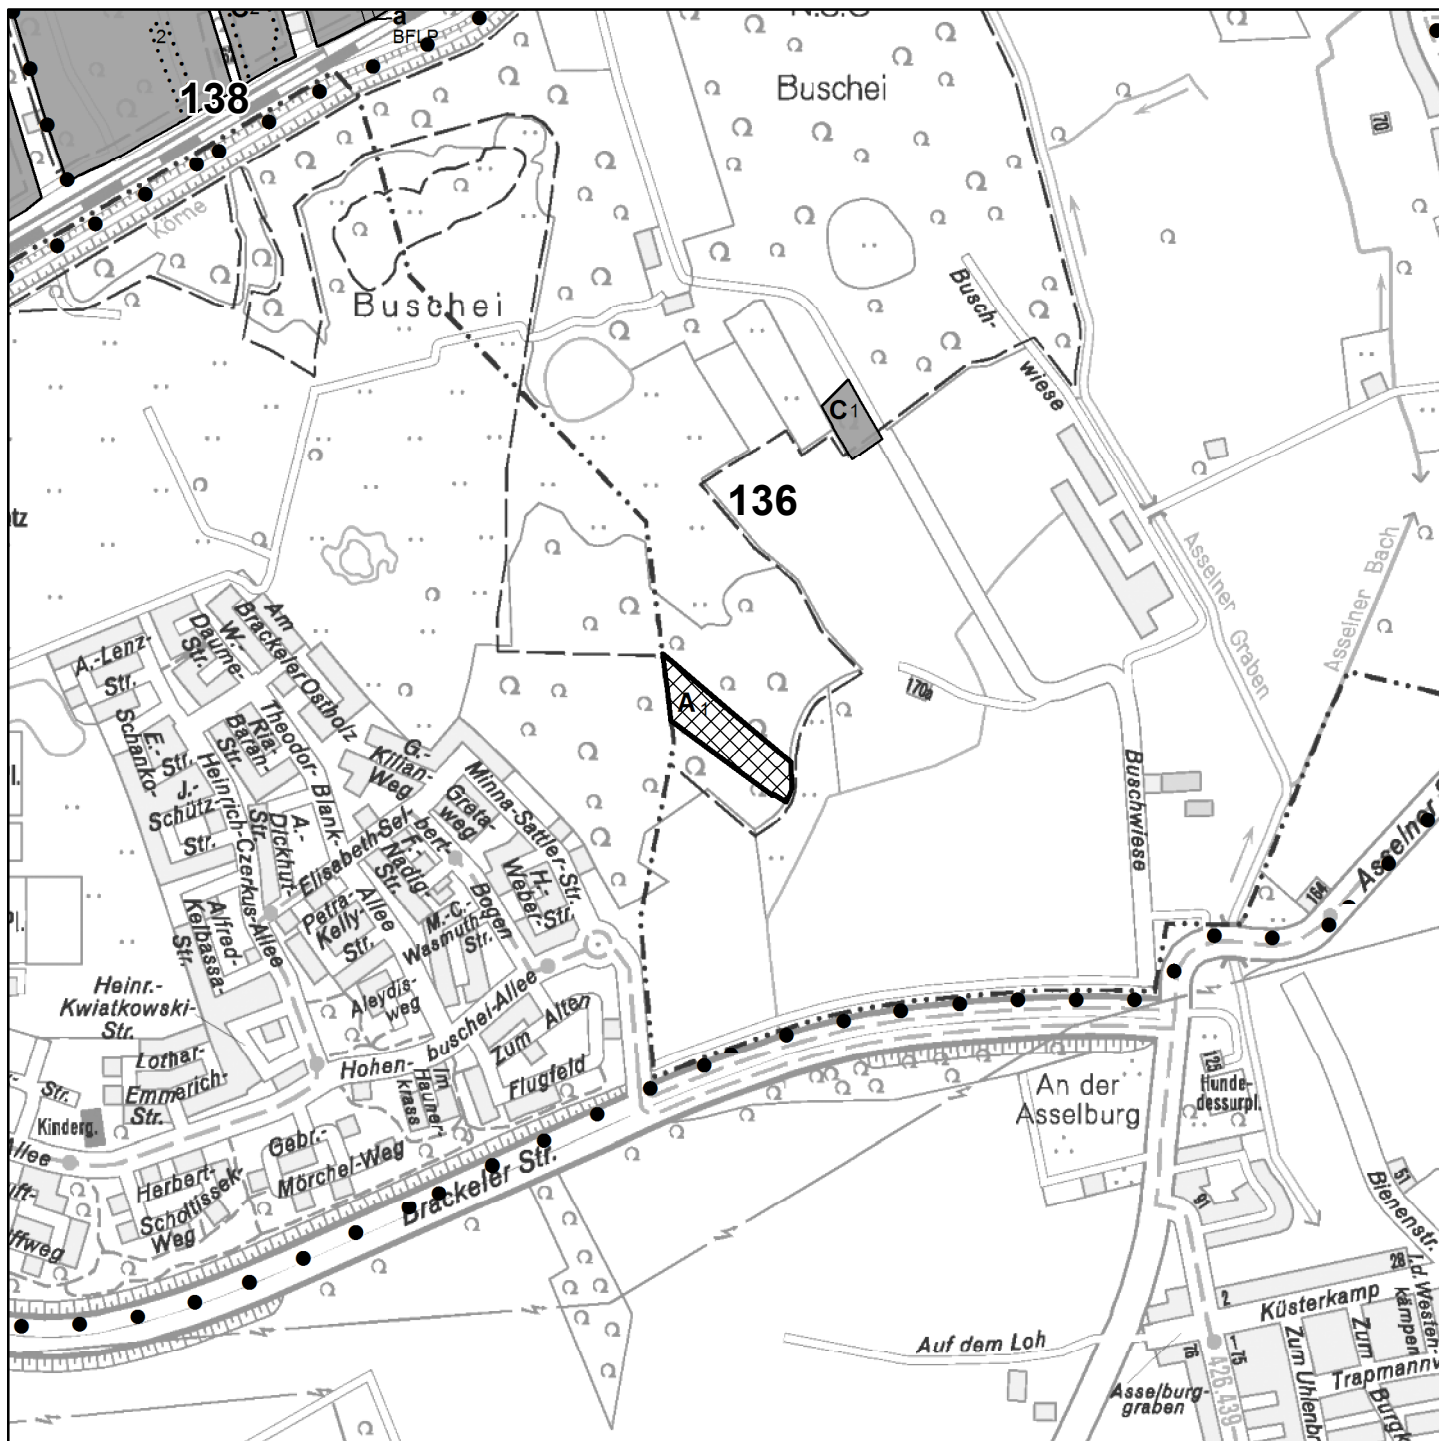

Holzeinschlagsplanung Forstbezirk Nord 2018 - 2019

Buschei

Legende

Holzeinschlagsfläche

Stadtwald

• • • Abteilungs-grenze

— Besitzgrenze

— Unterabteilungs-grenze

..... Bestandes-grenze

Forstliche Gliederung

48 Abteilungsnummer (48)

E Unterabteilung (E)

2 Bestand (2)