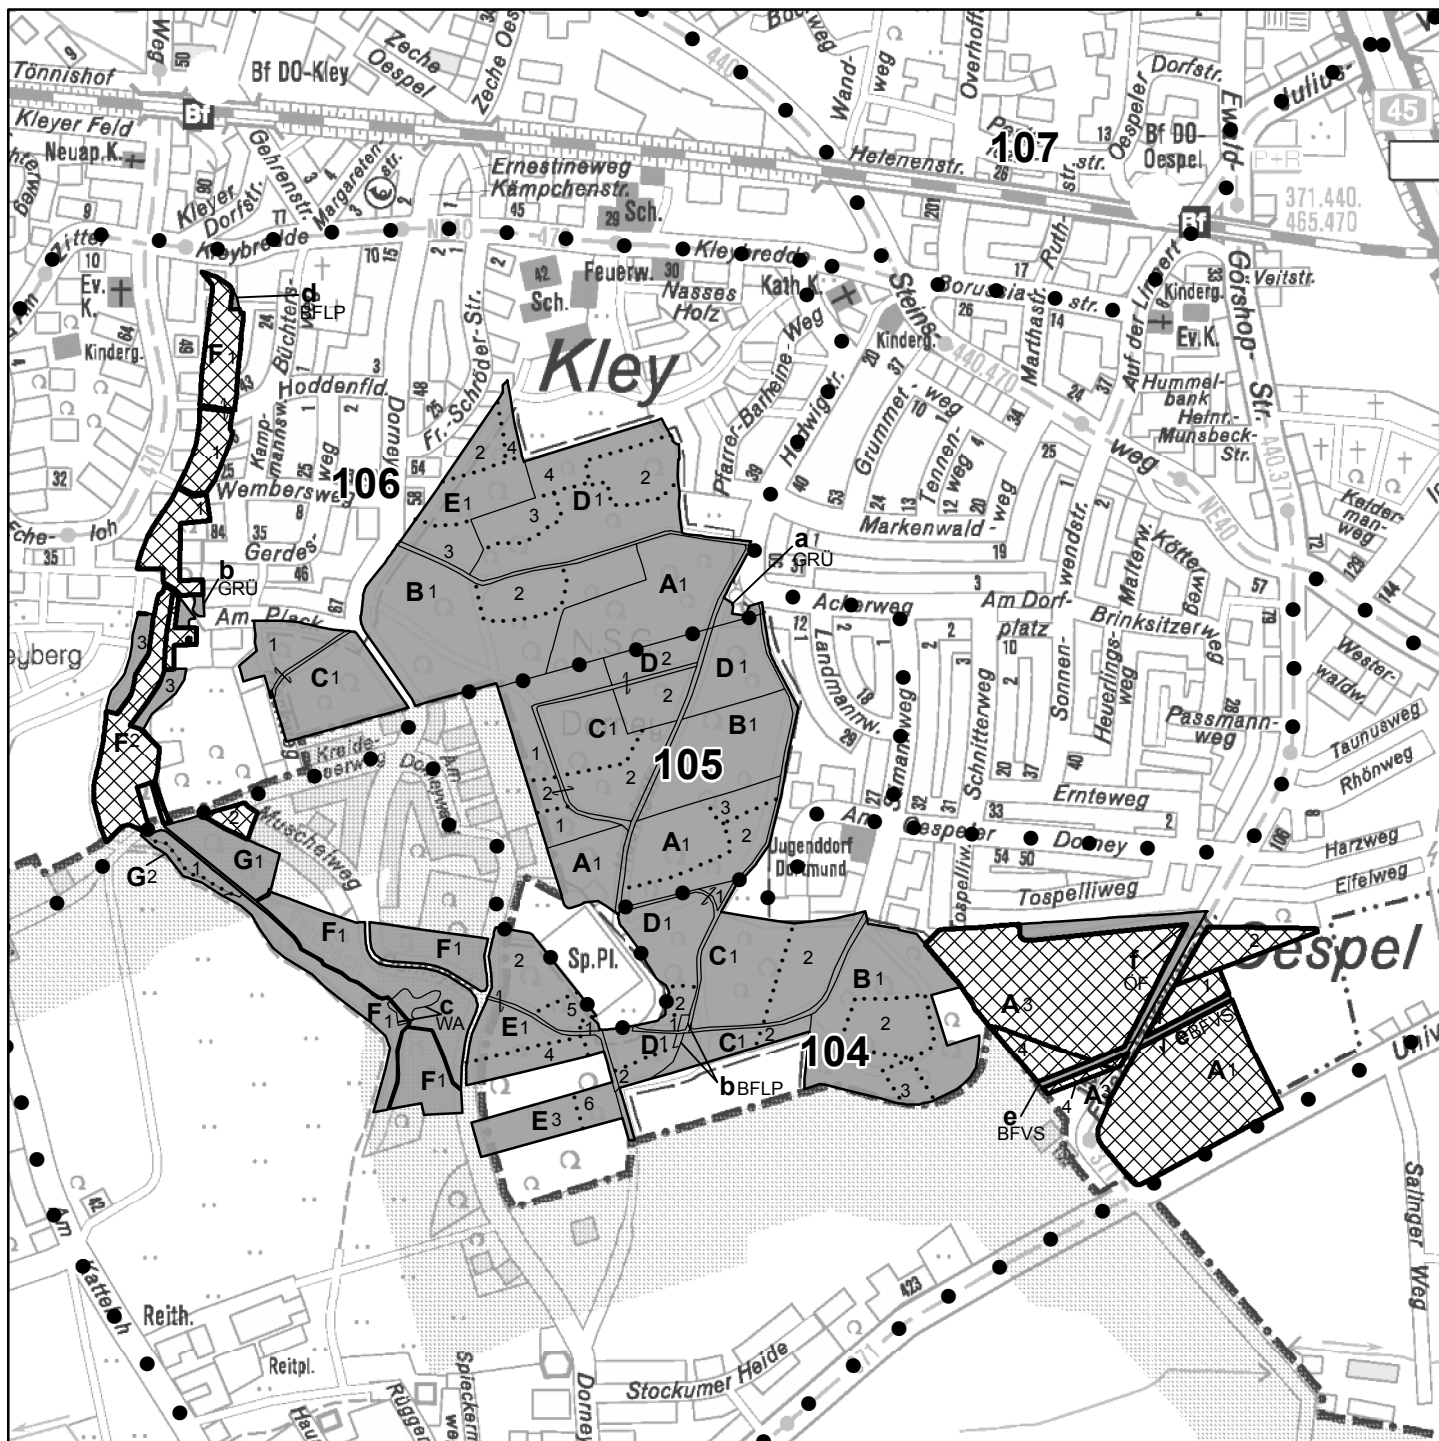

Holzeinschlagsplanung Forstbezirk Süd 2018 - 2019

Dorney

Legende

Holzeinschlagsfläche

Stadtwald

• • • Abteilungs-grenze

— Besitzgrenze

— Unterabteilungs-grenze

..... Bestandes-grenze

Forstliche Gliederung

48 Abteilungsnummer (48)

E Unterabteilung (E)

2 Bestand (2)