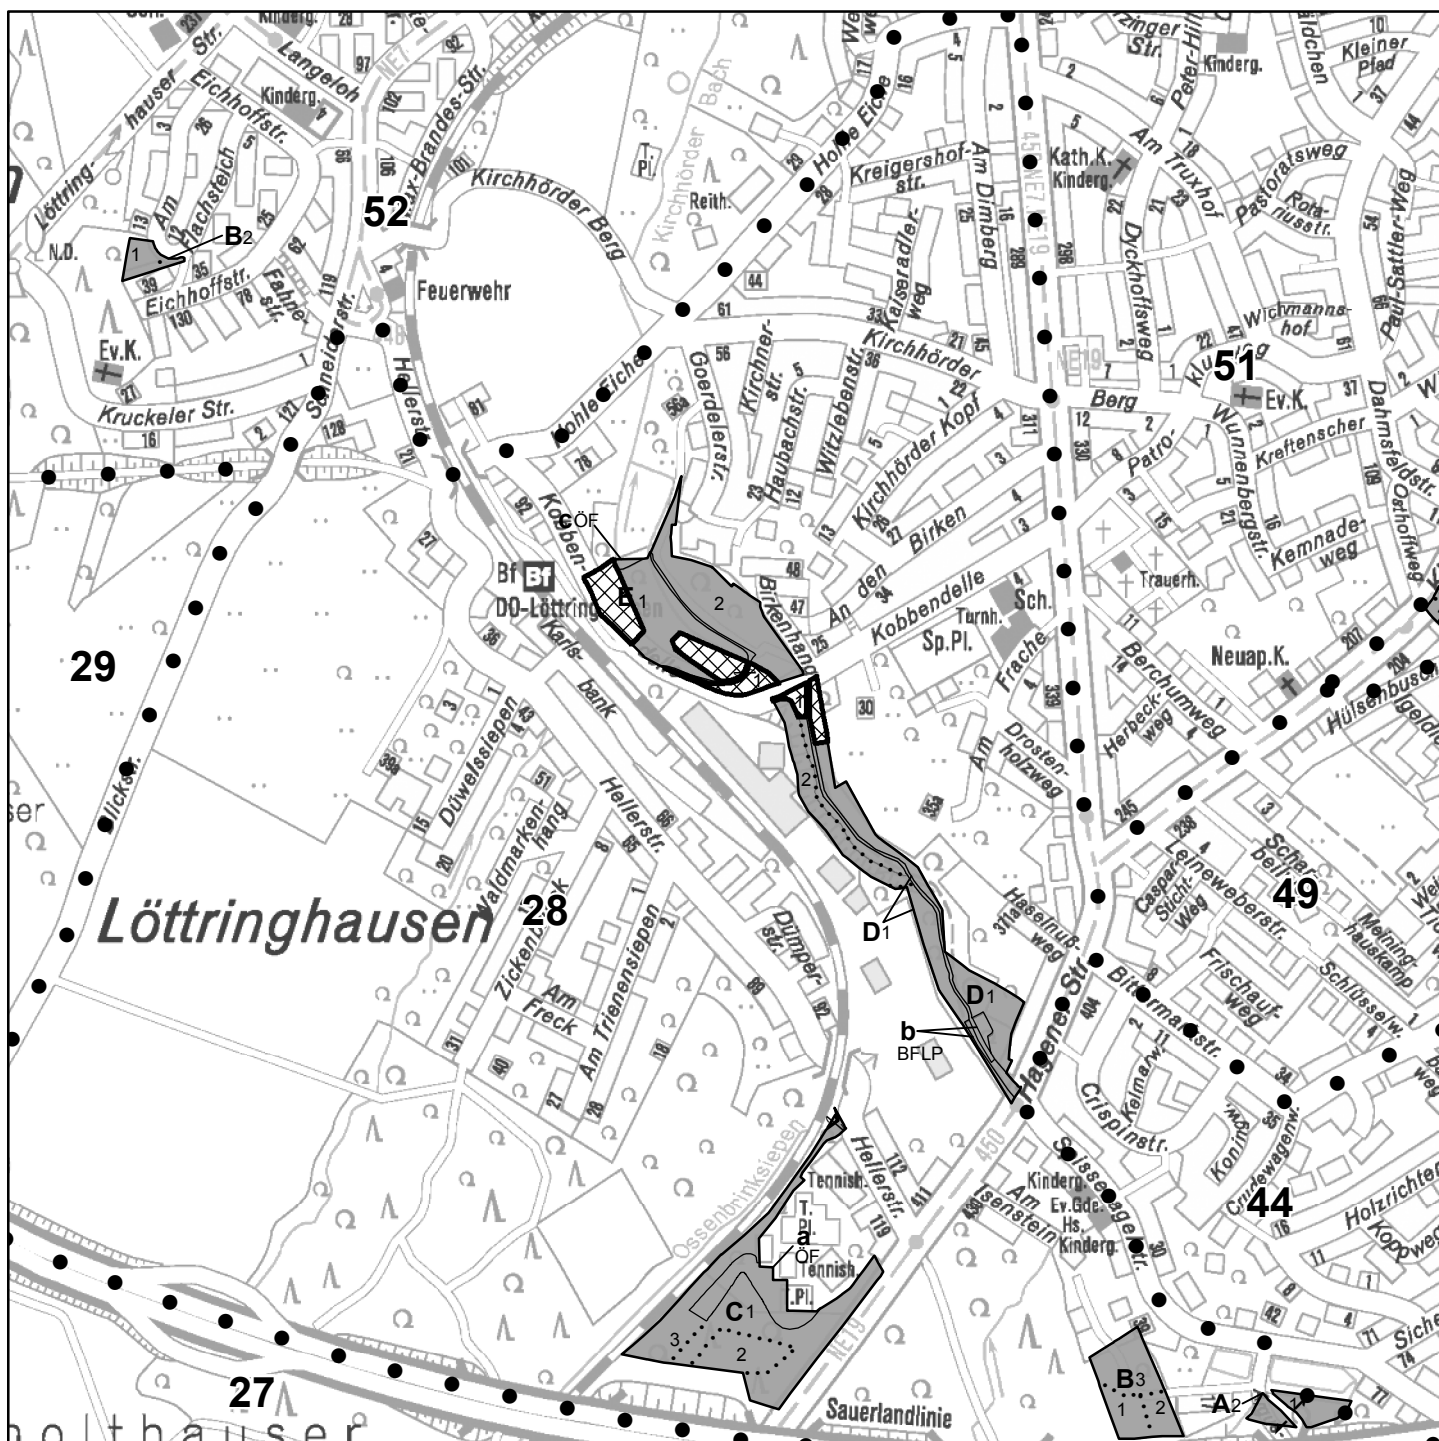

Holzeinschlagsplanung Forstbezirk Süd 2018 - 2019

Kobbedelle

Legende

Holzeinschlagsfläche

Stadtwald

• • • Abteilungs-grenze

— Besitzgrenze

— Unterabteilungs-grenze

..... Bestandes-grenze

Forstliche Gliederung

48 Abteilungsnummer (48)

E Unterabteilung (E)

2 Bestand (2)