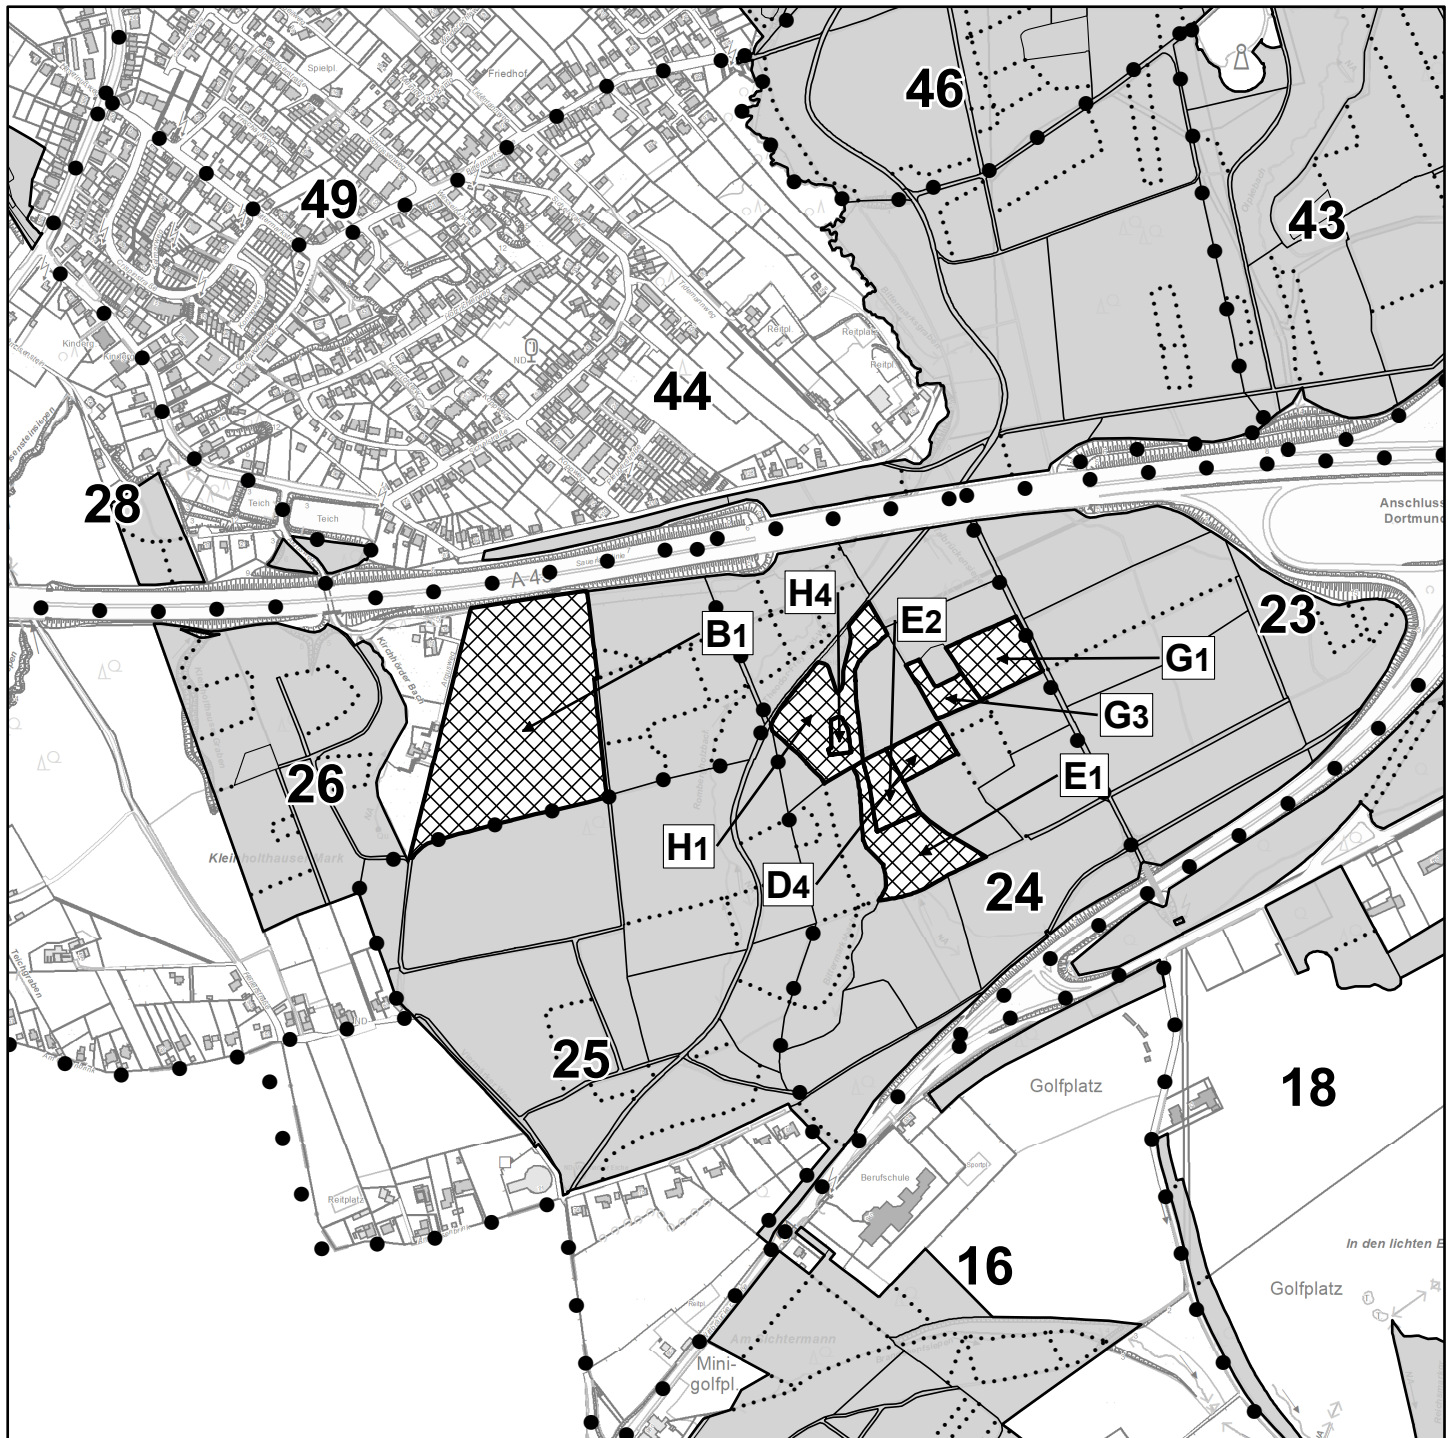

Holzeinschlagsplanung Forstbezirk Süd 2019 - 2020

Rombergholz

Legende

 Holzeinschlagsfläche

 Stadtwald

• • • Abteilungs-grenze

— Besitzgrenze

- - - Unterabteilungs-grenze

..... Bestandesgrenze

Forstliche Gliederung

Nummerierungsbeispiel

48 Abteilungsnummer (48)

E2 Unterabteilung (E), Bestand (2)