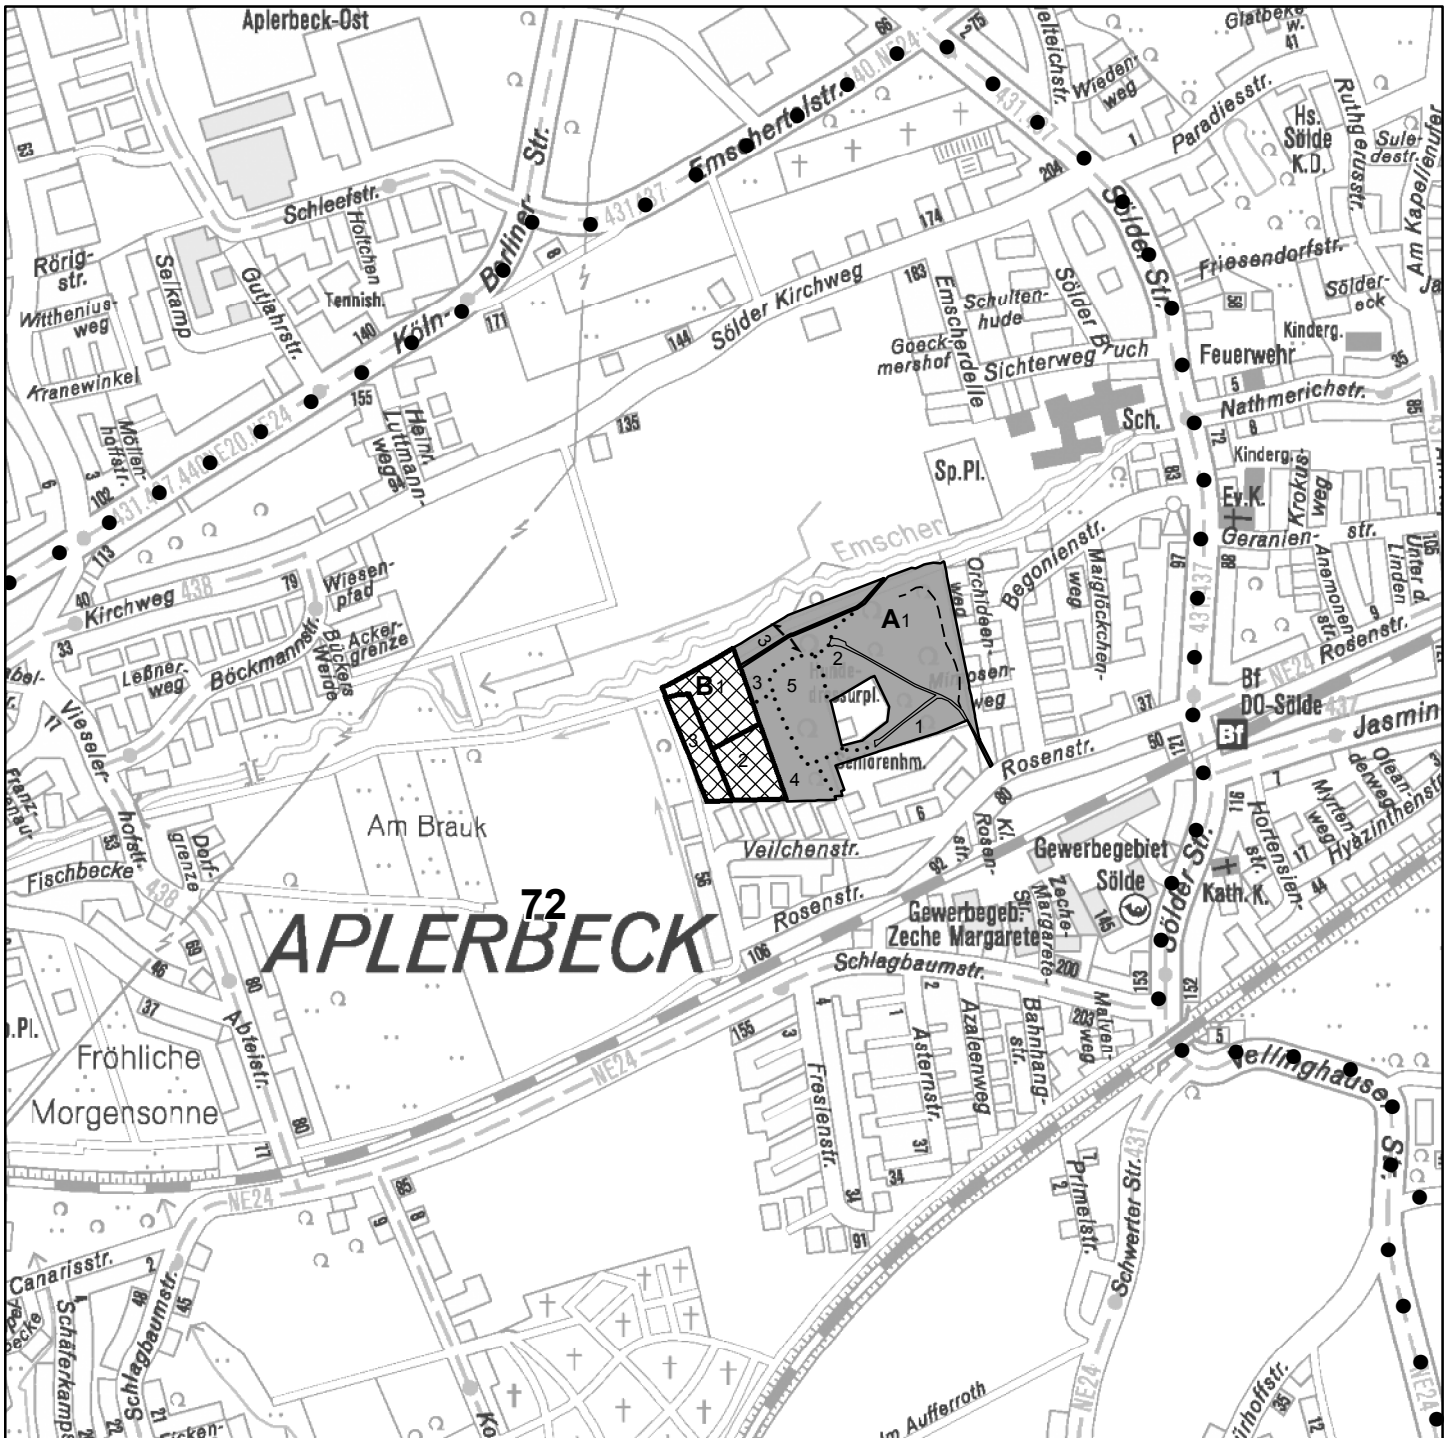

Holzeinschlagsplanung Forstbezirk Süd 2018 - 2019

Rosensiepen

Legende

Holzeinschlagsfläche

Stadtwald

• • • Abteilungs-grenze

— Besitzgrenze

— Unterabteilungs-grenze

..... Bestandesgrenze

Forstliche Gliederung

48 Abteilungsnummer (48)

E Unterabteilung (E)

2 Bestand (2)