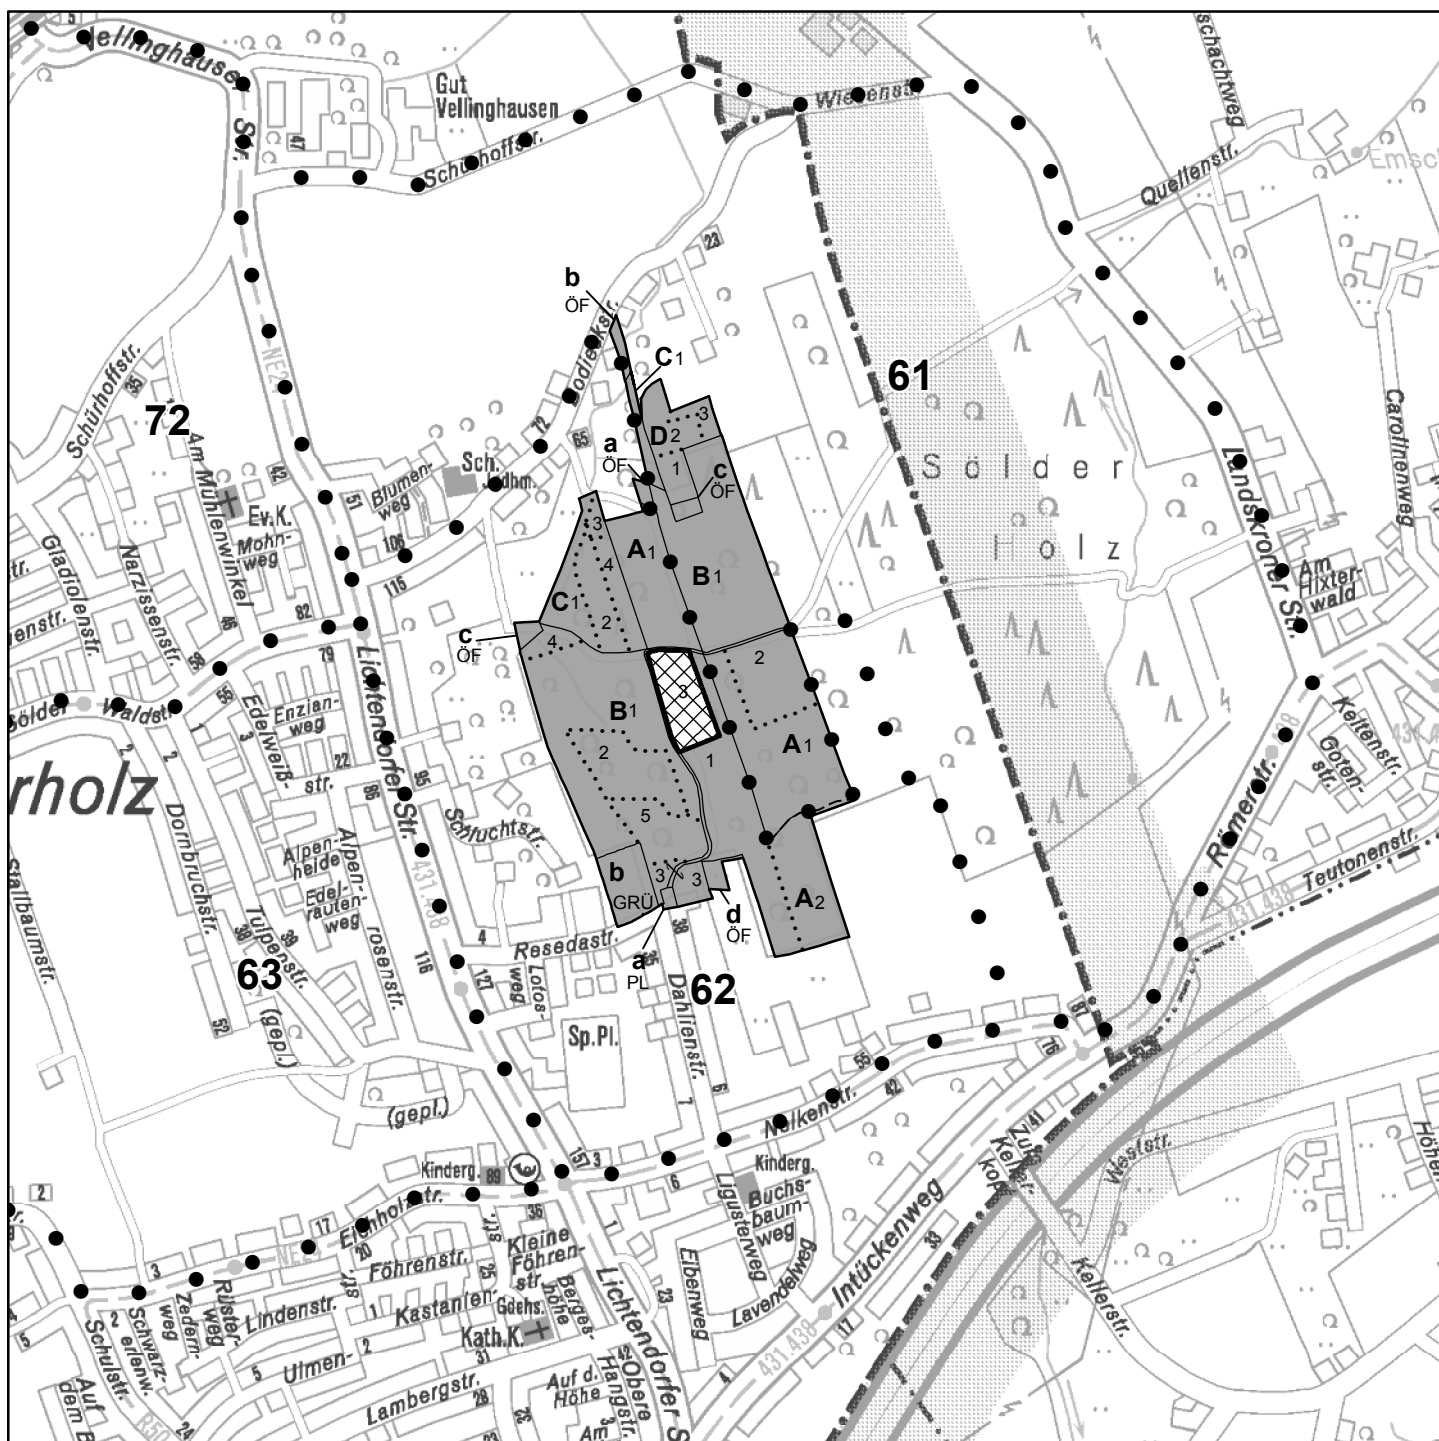

Holzeinschlagsplanung Forstbezirk Süd 2018 - 2019

Sölderholz

Legende

Holzeinschlagsfläche

Stadtwald

• • • Abteilungsgrenze

— Besitzgrenze

— Unterabteilungsgrenze

..... Bestandesgrenze

Forstliche Gliederung

48 Abteilungsnummer (48)

E Unterabteilung (E)

2 Bestand (2)