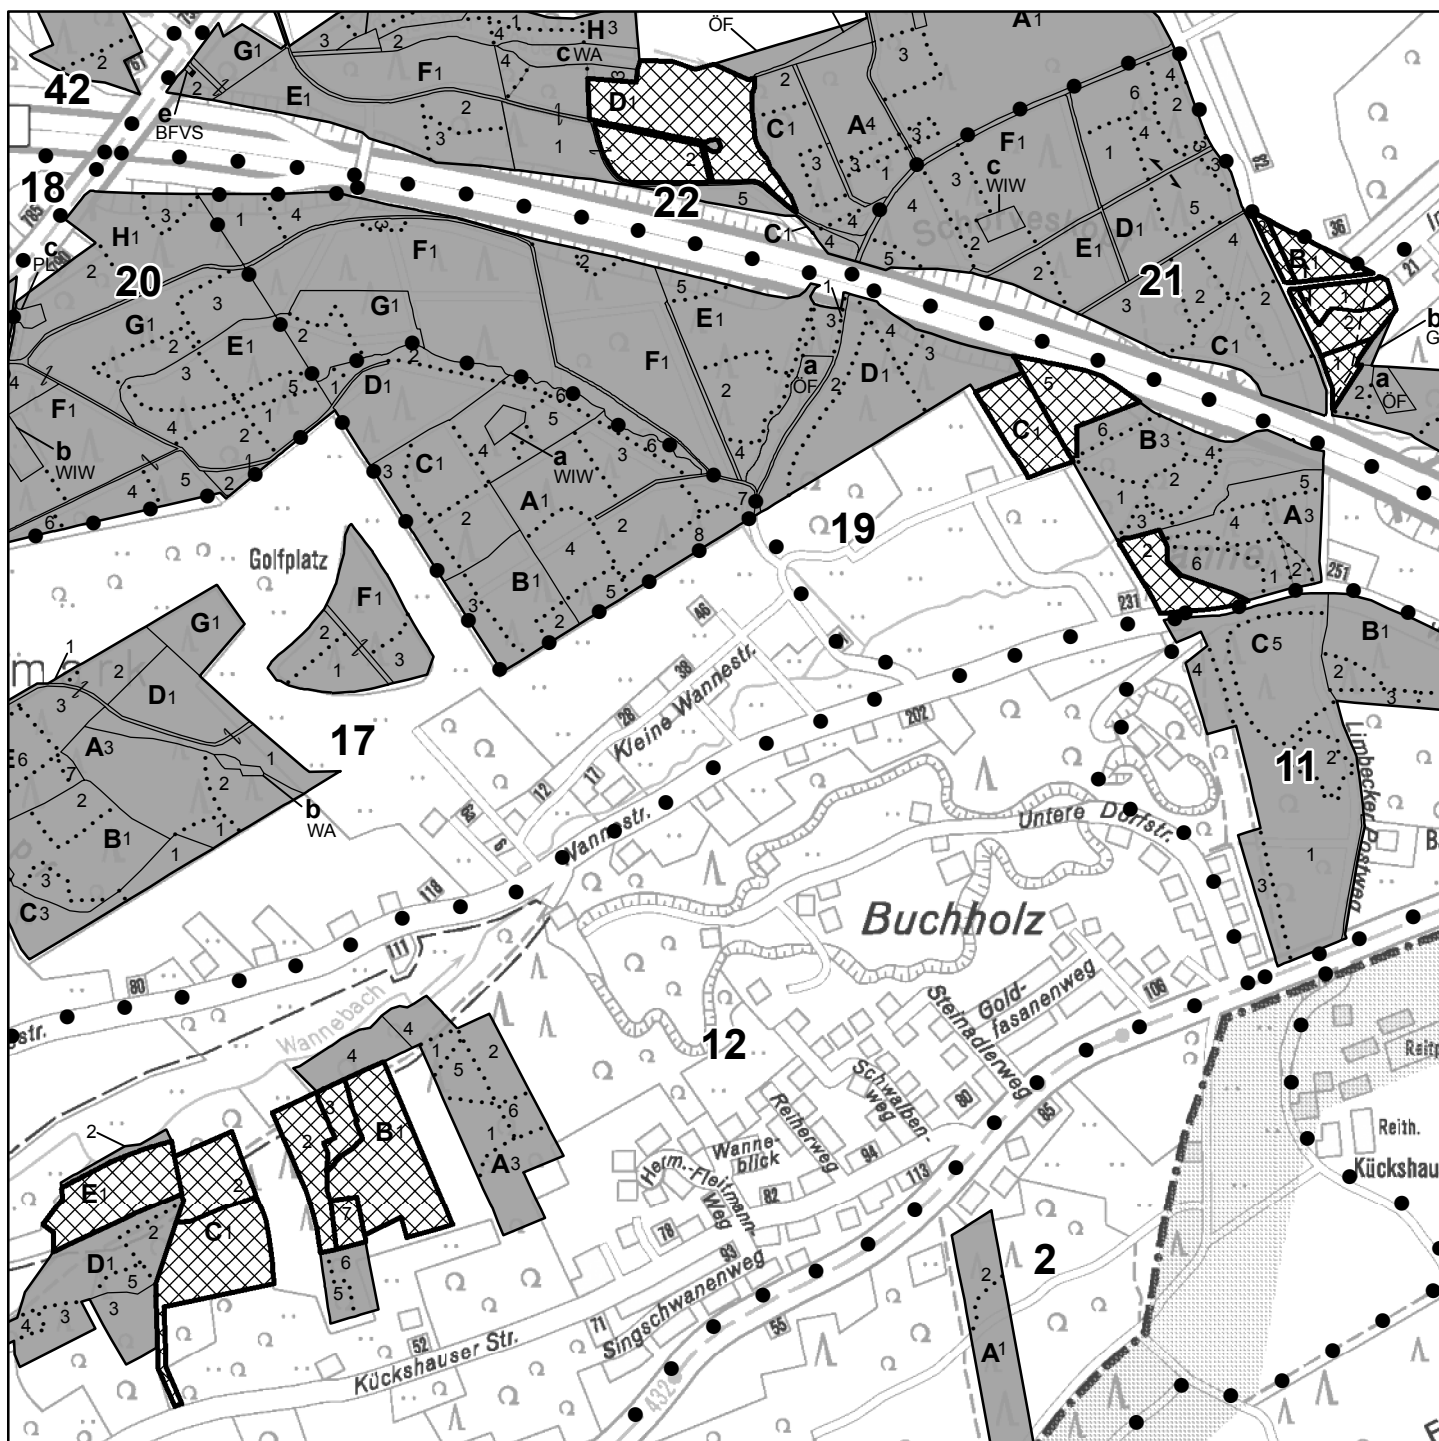

Holzeinschlagsplanung Forstbezirk Süd 2018 - 2019

Wanne / Buchholz

Legende

Holzeinschlagsfläche

Stadtwald

• • • Abteilungs-grenze

— Besitzgrenze

— Unterabteilungs-grenze

..... Bestandes-grenze

Forstliche Gliederung

48 Abteilungsnummer (48)

E Unterabteilung (E)

2 Bestand (2)