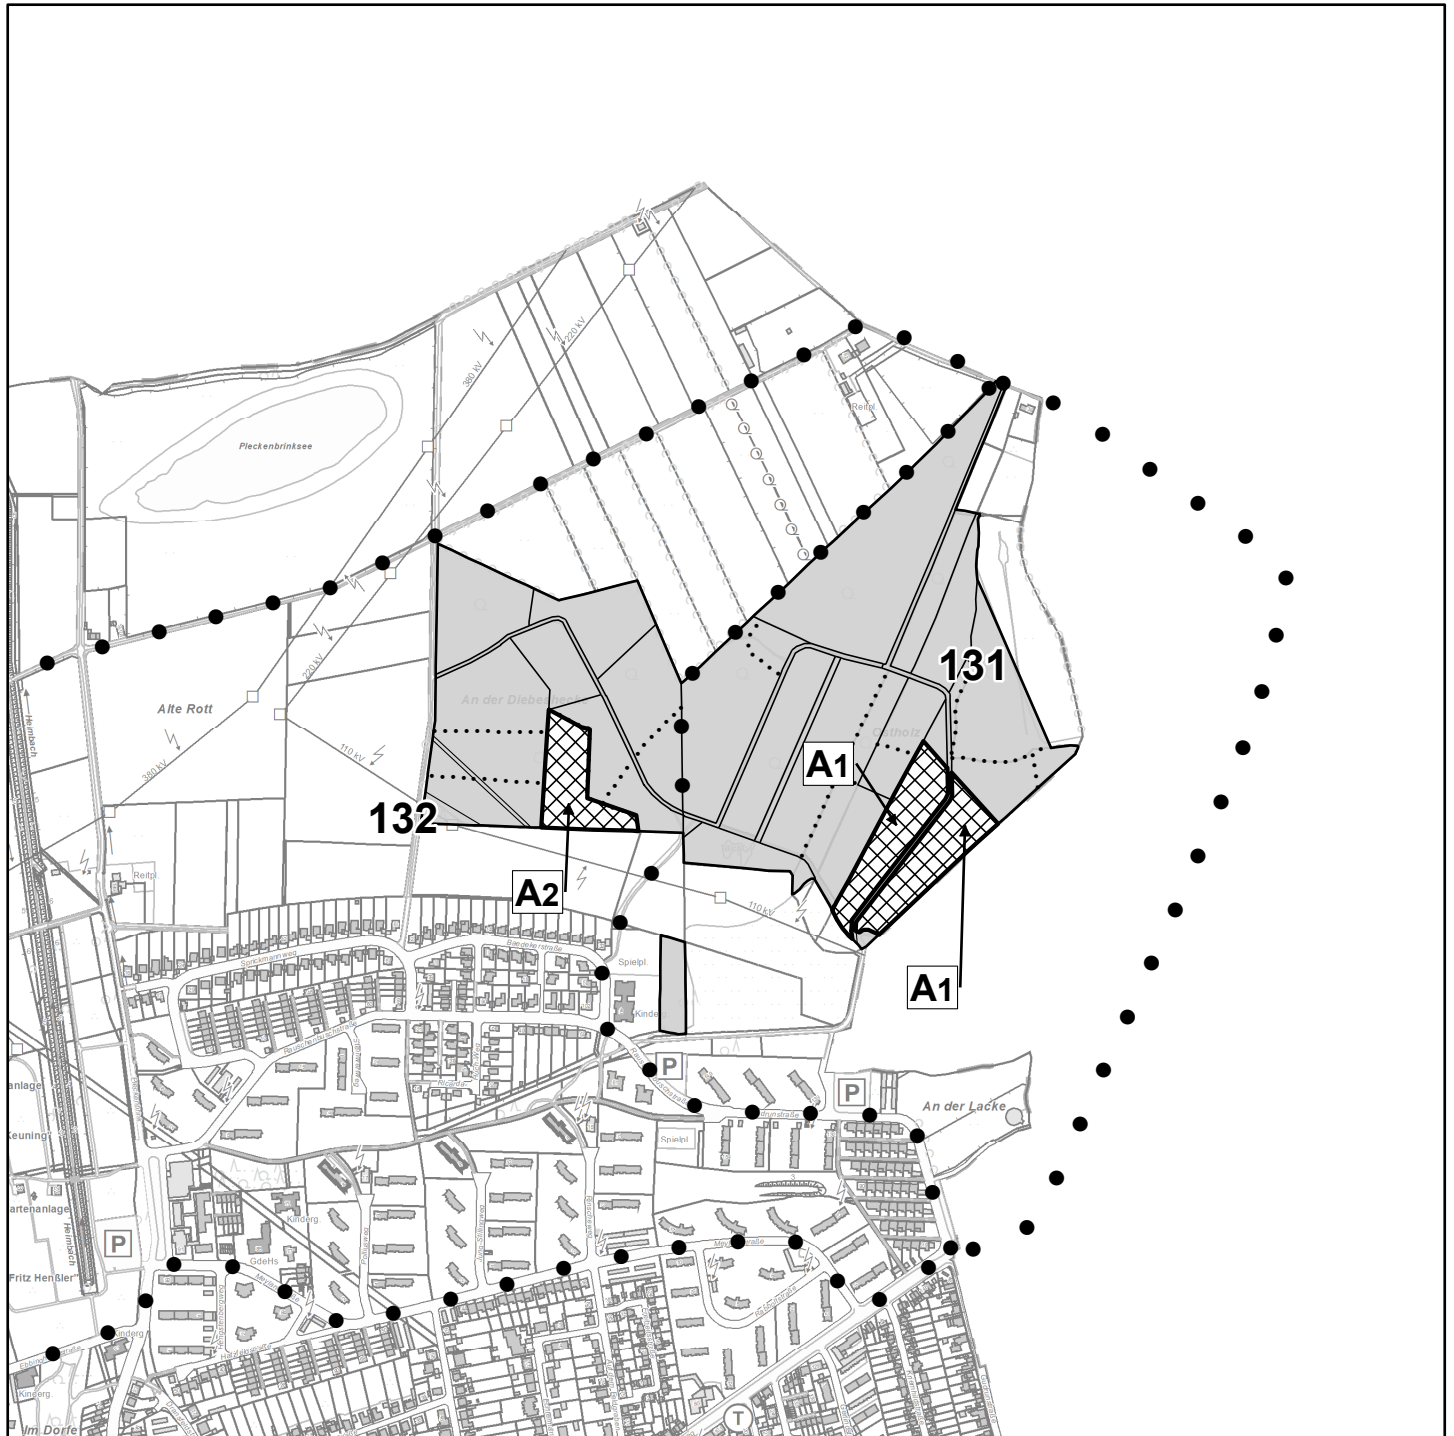

Holzeinschlagsplanung Forstbezirk Nord 2019 - 2020

Wickeder Ostholz

Legende

 Holzeinschlagsfläche

 Stadtwald

• • • Abteilungsgranze

— Besitzgranze

— Unterabteilungsgranze

..... Bestandesgranze

Forstliche Gliederung

Nummerierungsbeispiel

48 Abteilungsnummer (48)

E2 Unterabteilung (E), Bestand (2)