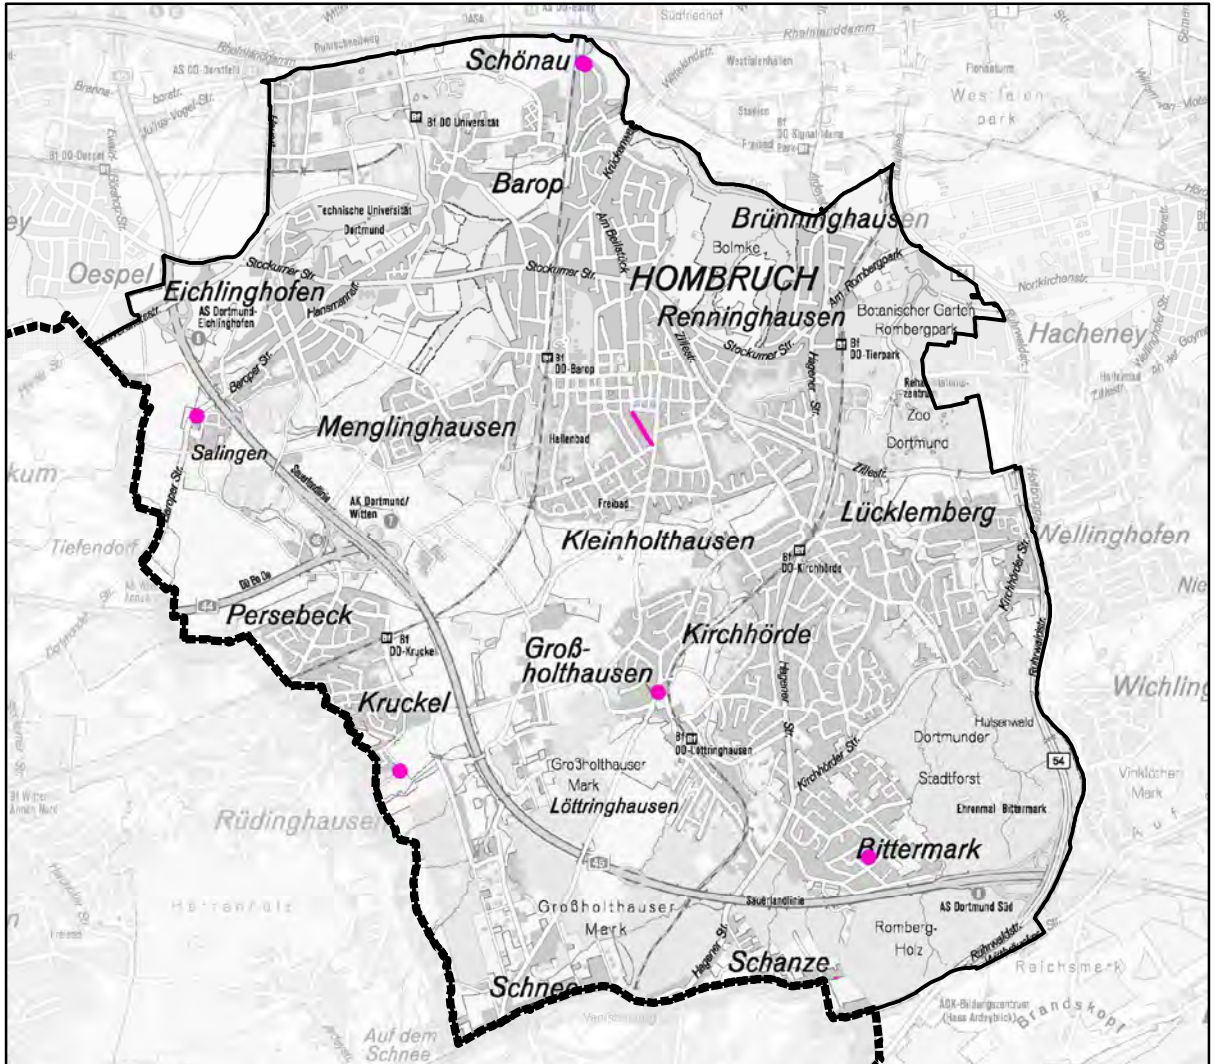

# Ordnungsbehördliche Verordnung der Stadt Dortmund zur Ausweisung von Naturdenkmälern und Geschützten Landschaftsbestandteilen

## Stadtbezirk Hombruch

Stand Juli 2018

Stadt Dortmund  
Umweltamt