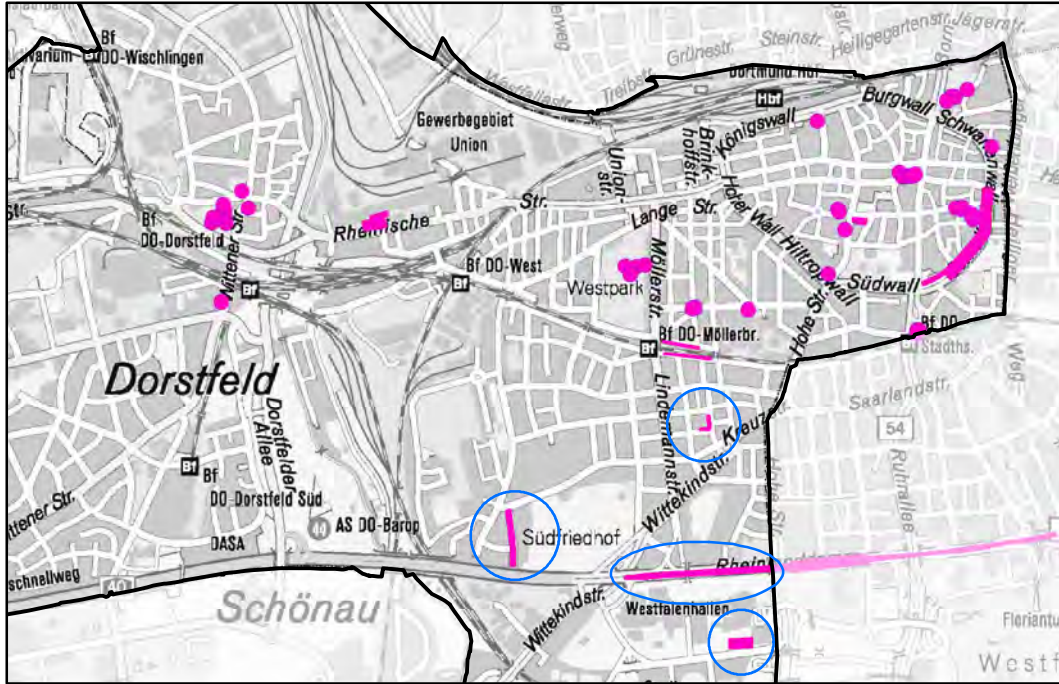

Ordnungsbehördliche Verordnung der Stadt Dortmund zur Ausweisung von Naturdenkmälern und Geschützten Landschaftsbestandteilen

Innenstadt West

Stadtbezirk Innenstadt West

Stadtbezirk Innenstadt West