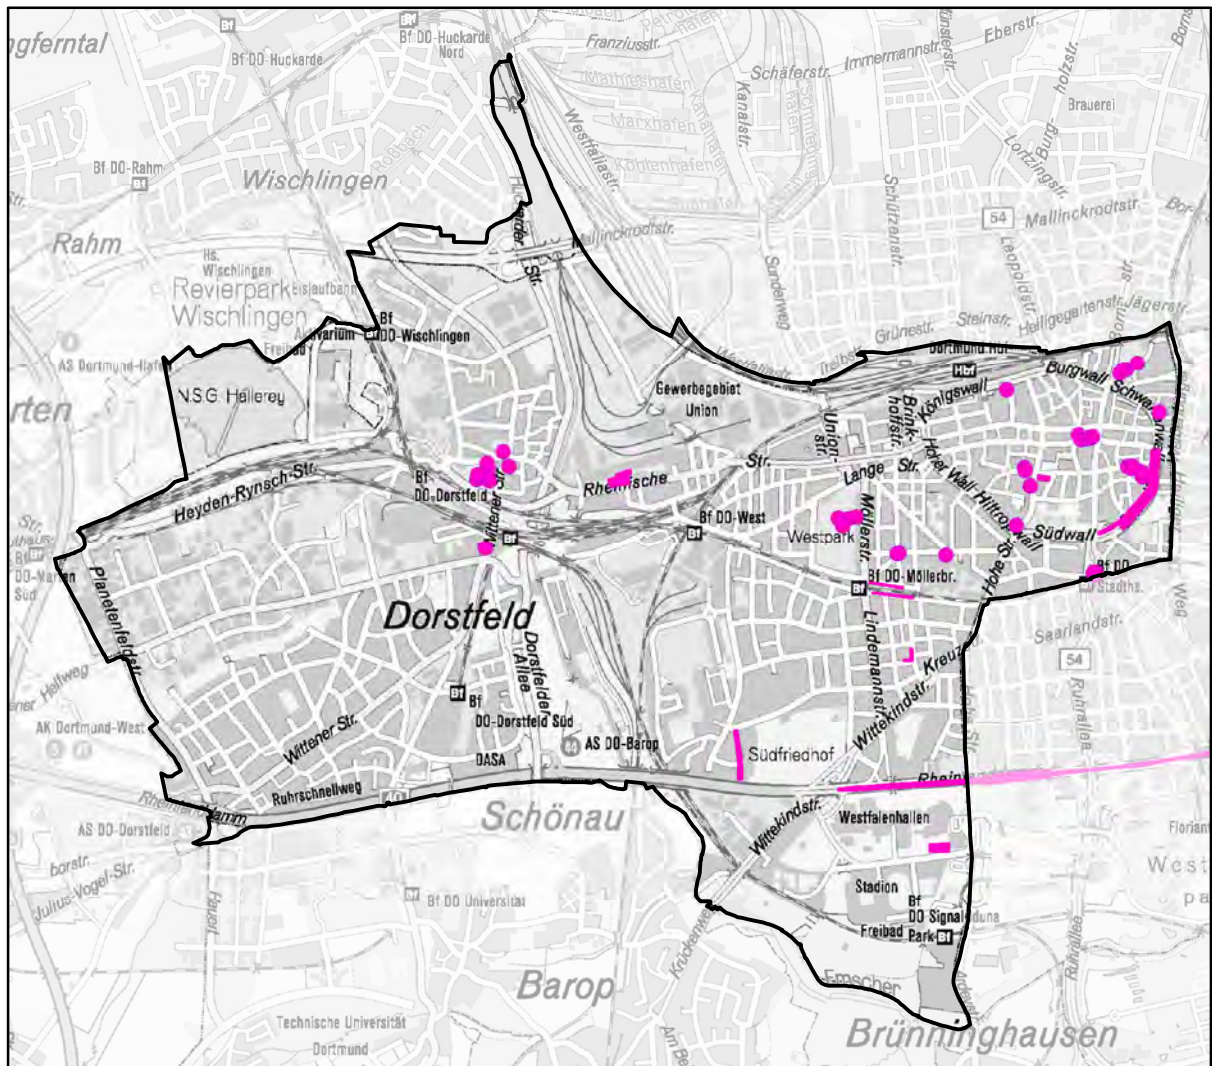

Ordnungsbehördliche Verordnung der Stadt Dortmund zur Ausweisung von Naturdenkmälern und Geschützten Landschaftsbestandteilen

Innenstadt West

Stadtbezirk Innenstadt West

Stadtbezirk Innenstadt West