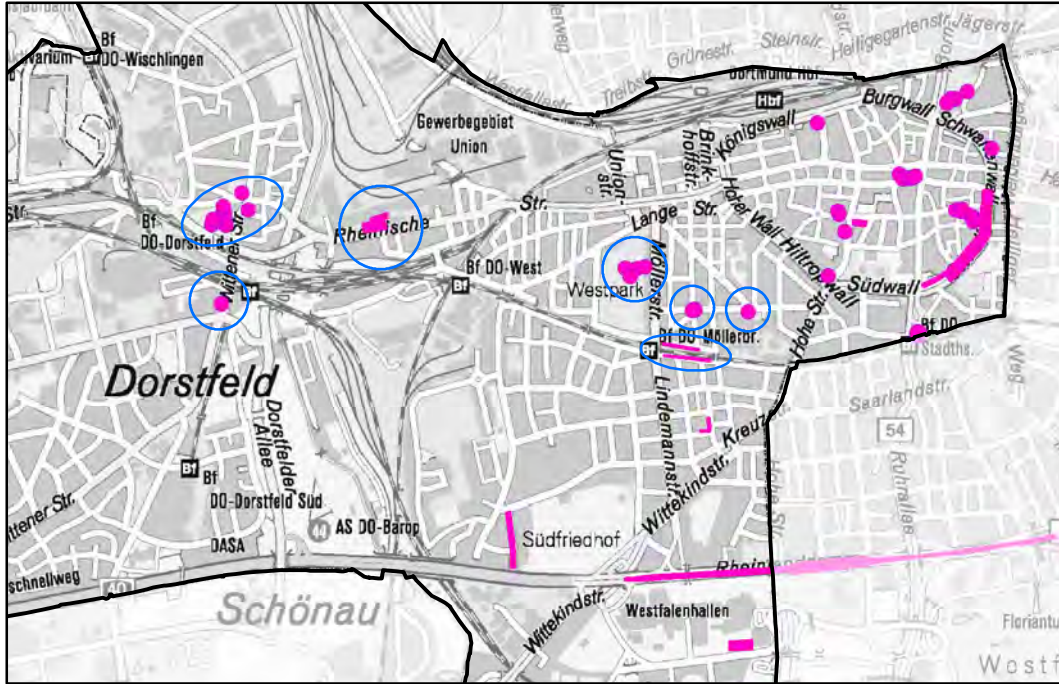

Ordnungsbehördliche Verordnung der Stadt Dortmund zur Ausweisung von Naturdenkmälern und Geschützten Landschaftsbestandteilen

Innenstadt West

Stadtbezirk Innenstadt West

Stadtbezirk Innenstadt West