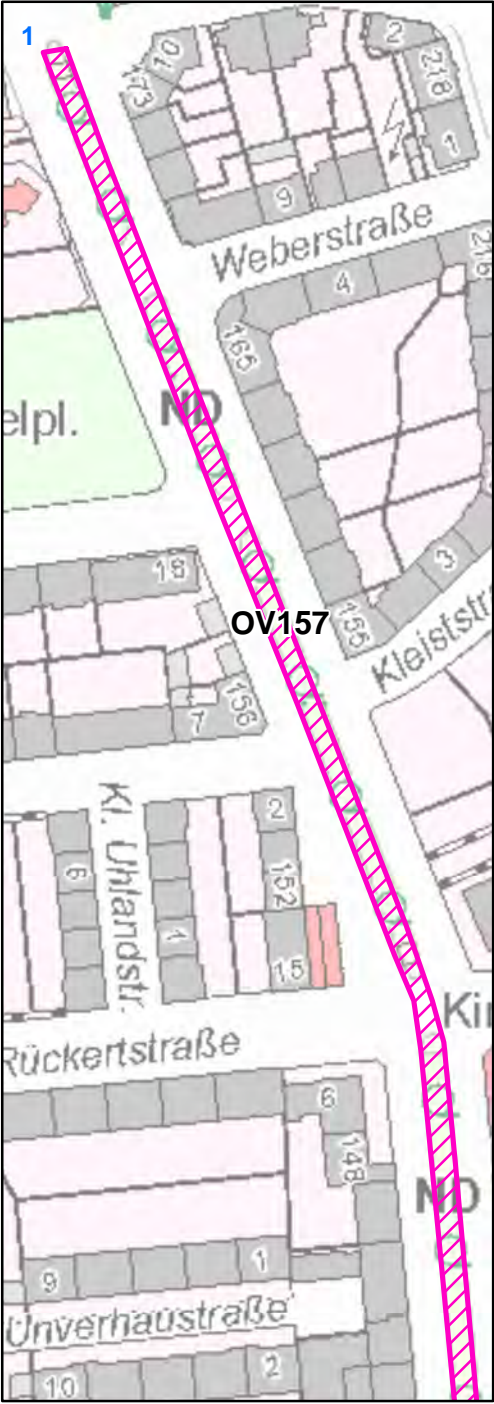

Ordnungsbehördliche Verordnung der Stadt Dortmund zur Ausweisung von Naturdenkmälern und Geschützten Landschaftsbestandteilen

Innenstadt Nord

Stadtbezirk Innenstadt Nord