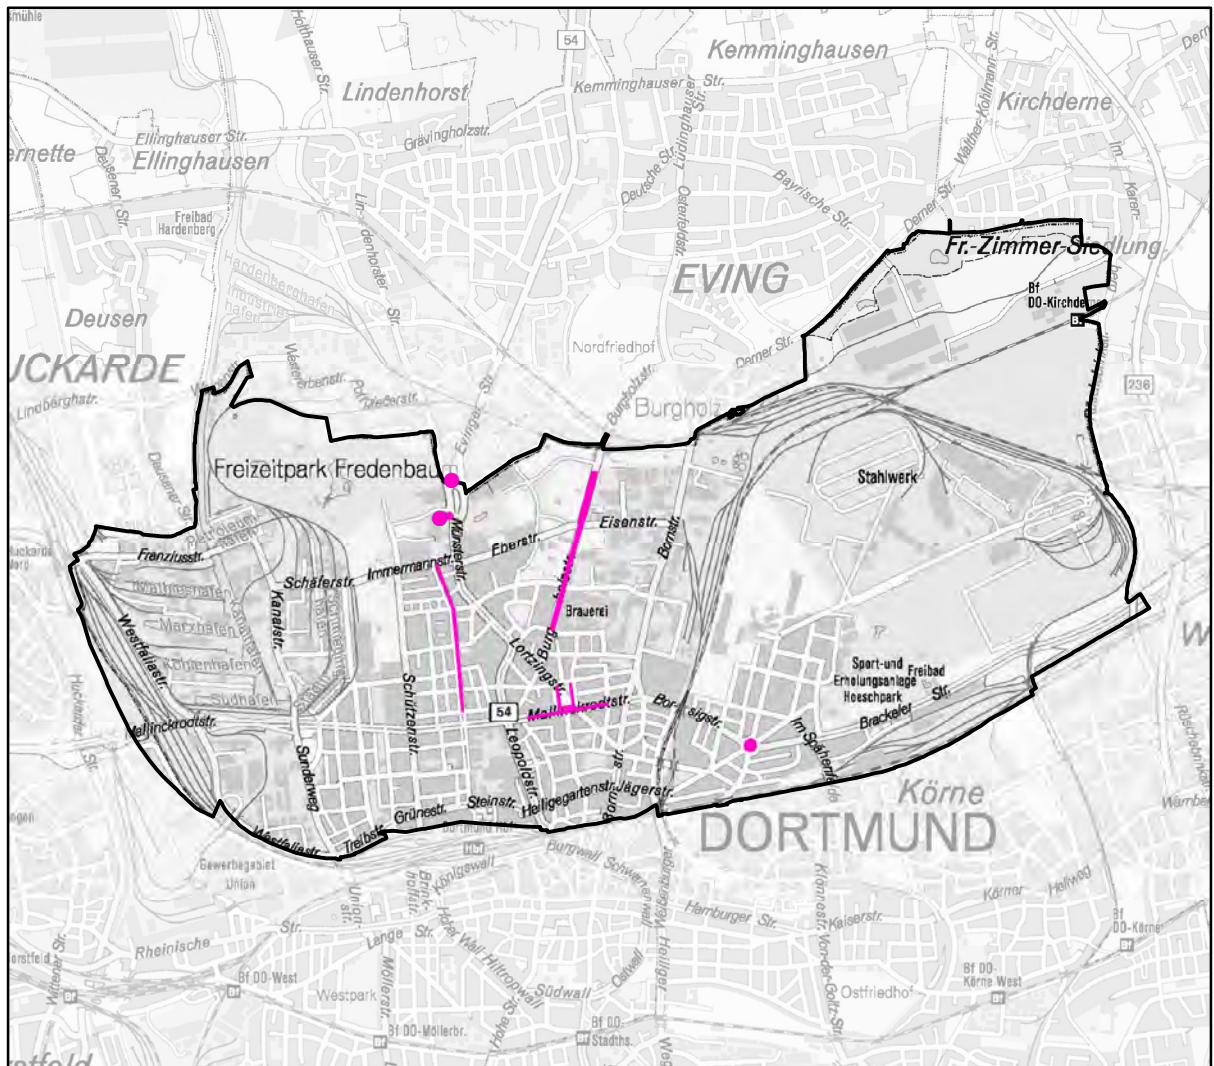

Ordnungsbehördliche Verordnung der Stadt Dortmund zur Ausweisung von Naturdenkmälern und Geschützten Landschaftsbestandteilen

Innenstadt Nord

Stadtbezirk Innenstadt Nord