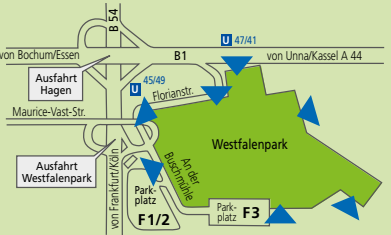

mondo mio!

Beachsportanlage

Haus der Rose

Eingang Ruhrallee

Eingang Blütengärten

Eingang Kaiserhain

Eingang Florianstraße

Eingang Baurat-Marx-Allee

Eingang Hörde

Eingang Buschmühle

U-Bahn

Behindertentoilette

Florians Garten

Spielbogen